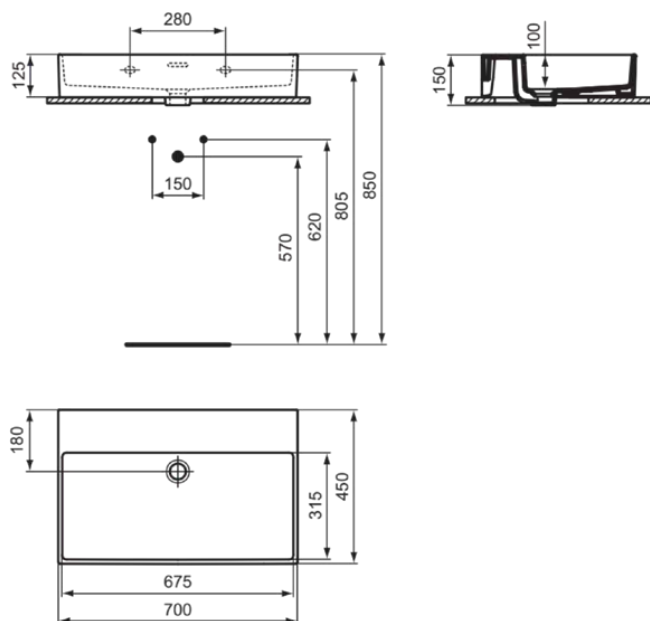

## T3896MA

EXTRA | Wastafel 700x450x150 mm in wit afwerking, zonder kraangat, met overloop | IdealPlus

### Algemene informatie

Productcategorie:	Wastafels
Producttype:	Wastafel
Merk:	Ideal Standard
Collectie:	EXTRA
Ontwerper:	Palomba Serafini Associati
Colour:	MA - Wit
Afwerking van het oppervlak:	glanzend
Hoogte (mm):	150
Breedte (mm):	700
Lengte / sprong (mm):	450
Nettogewicht (kg):	17.50
EAN-code:	8014140469919