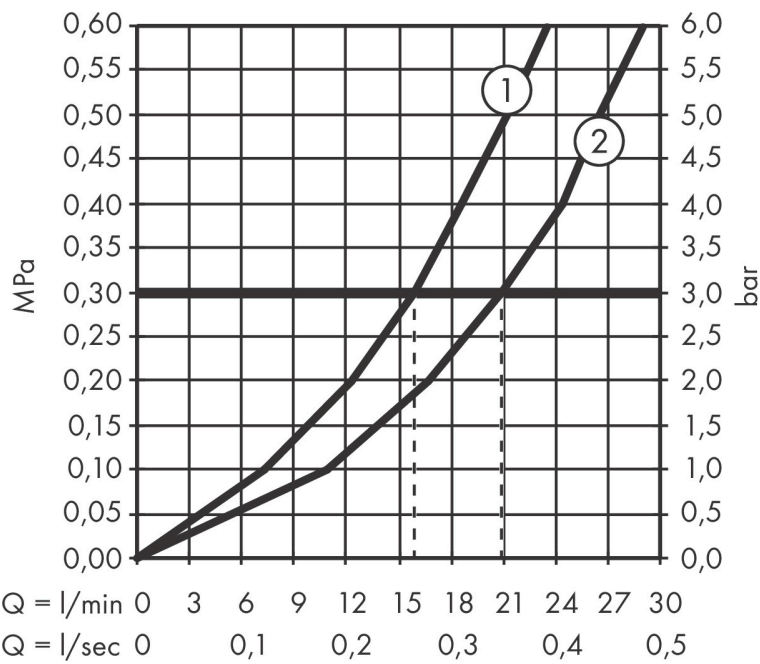

Merk hansgrohe
 Artikelnaam **ShowrTablet Select** Badthermostaat 400 opbouw
 Art.nr. 24340700
 Oppervlakte mat wit
 Netto prijs 674,26 EUR

reddot winner 2021

Product foto

Kenmerken

- draaibare baduitloop
- gelijktijdig gebruik van 2 functies
- temperatuur- en volumeregeling
- Select-knop aan/uit bediening voor 2 uitlaten
- handdouchehouder geïntegreerd in de planchet
- waterhoeveelheidsregeling met stop-functie
- CoolContact thermostaat: Zorgt dat de buitenkant niet warm wordt, waardoor douchen nog veiliger wordt
- thermostaatkardoes
- maximale doorstroomhoeveelheid bij 3 bar: 20,9 l/min
- doorstroomhoeveelheid voor baduitloop bij 3 bar: 20,9 l/min
- 1 bar
- Veiligheidsblokkering bij 40°C
- temperatuurbegrenzing instelbaar
- met geïntegreerde zekerheidscombinatie EN 1717. Let op: alleen te gebruiken in combinatie met Exafill
- kunststof
- planchet gemaakt van kunststof
- G $\frac{1}{2}$
- hartafstand: 150 ± 12 mm
- vuilfilter inbegrepen
- thermostaat wordt geleverd met de knoppen handdouche en bad

Maat tekeningen

Technologie

Certificaat

Merk hansgrohe
 Artikelnaam **ShowTablet Select** Badthermostaat 400 opbouw
 Art.nr. 24340700
 Oppervlakte mat wit
 Netto prijs 674,26 EUR

Stroomschema

1 Baduitloop
 2 Handdouche

Merk	hansgrohe
Artikelnaam	ShowrTablet Select Badthermostaat 400 opbouw
Art.nr.	24340700
Oppervlakte	mat wit
Netto prijs	674,26 EUR

Explosietekening voor bouwjaar: >04/22

Merk	hansgrohe
Artikelnaam	ShowrTablet Select Badthermostaat 400 opbouw
Art.nr.	24340700
Oppervlakte	mat wit
Netto prijs	674,26 EUR