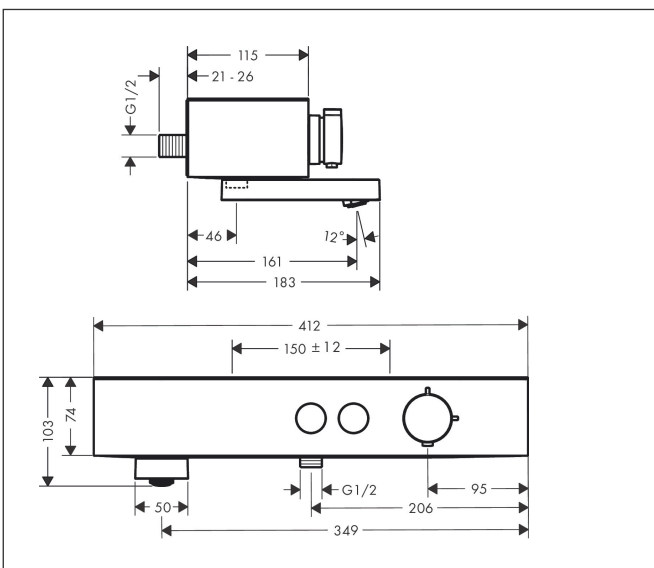

Merk hansgrohe
 Artikelnaam **ShowrTablet Select** Badthermostaat 400 opbouw
 Art.nr. 24340700
 Oppervlakte mat wit
 Netto prijs 674,26 EUR

reddot winner 2021

Product foto

Kenmerken

- draaibare baduitloop
- gelijktijdig gebruik van 2 functies
- temperatuur- en volumeregeling
- Select-knop aan/uit bediening voor 2 uitlaten
- handdouchehouder geïntegreerd in de planchet
- waterhoeveelheidsregeling met stop-functie
- CoolContact thermostaat: Zorgt dat de buitenkant niet warm wordt, waardoor douchen nog veiliger wordt
- thermostaatkardoes
- maximale doorstroomhoeveelheid bij 3 bar: 20,9 l/min
- doorstroomhoeveelheid voor baduitloop bij 3 bar: 20,9 l/min
- 1 bar
- Veiligheidsblokkering bij 40°C
- temperatuurbegrenzing instelbaar
- met geïntegreerde zekerheidscombinatie EN 1717. Let op: alleen te gebruiken in combinatie met Exafill
- kunststof
- planchet gemaakt van kunststof
- G $\frac{1}{2}$
- hartafstand: 150 ± 12 mm
- vuilfilter inbegrepen
- thermostaat wordt geleverd met de knoppen handdouche en bad

Maat tekeningen

Technologie

Certificaat

Merk hansgrohe
 Artikelnaam **ShowTablet Select** Badthermostaat 400 opbouw
 Art.nr. 24340700
 Oppervlakte mat wit
 Netto prijs 674,26 EUR

Stroomschema

1 Baduitloop
 2 Handdouche