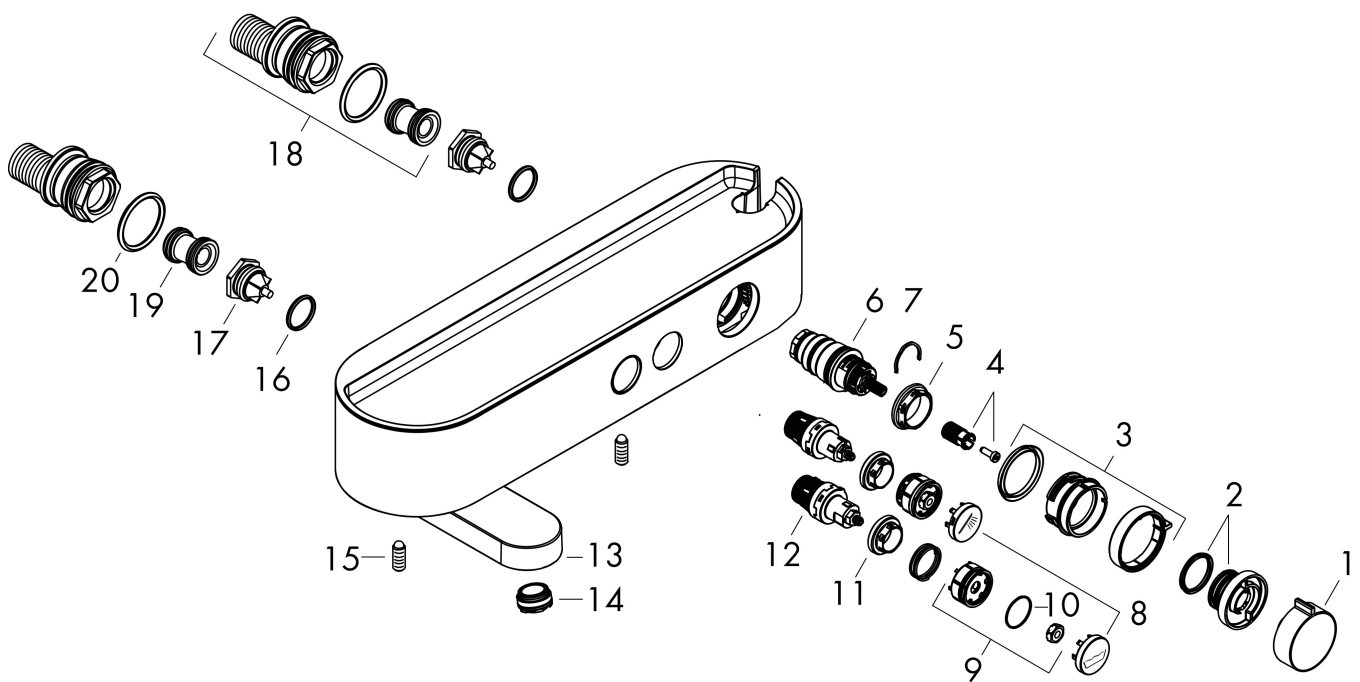

Merk	hansgrohe
Artikelnaam	ShowrTablet Select Badthermostaat 400 opbouw
Art.nr.	24340700
Oppervlakte	mat wit
Netto prijs	674,26 EUR

Explosietekening voor bouwjaar: >04/22