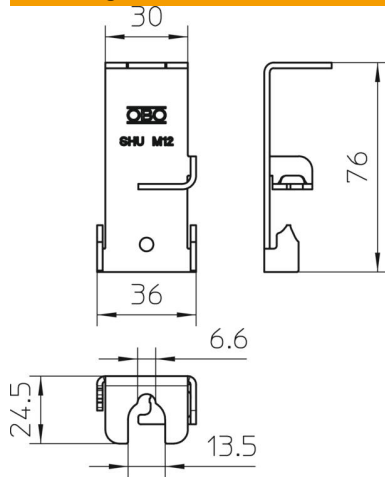

### Stamgegevens

Artikelnummer	6015322
Type	SHU M12 FS
Omschrijving 1	Zijhouder universeel
Fabrikant	OBO
Dimensie	75x36x2
Kleur	zink
Materiaal	Staal
Oppervlak	bandverzinkt
Oppervlaktenorm	DIN EN 10346
Kleinste verkoop-eenheid	50
Eenheid van hoeveelheid	Stuk
Gewicht	5 kg
Eenheid gewicht	kg/100 st.
CO <sub>2</sub> -voetafdruk (GWP) van wieg tot poort	0,2219 kg CO <sub>2</sub> e / 1 Stuk

## Afmetingen

Lengte	76 mm
Breedte	36 mm
Hoogte	25 mm

## Technische gegevens

Breukbelasting	0,5 kN
Materiaaldikte	2 mm