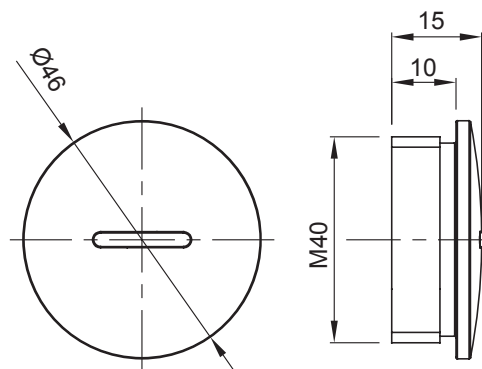

|            |                |           |      |
|------------|----------------|-----------|------|
| Kleur      | Grijs RAL 7035 | IP waarde | IP65 |
| Materiaal  | Nylon          | Pitch     | M40  |
| Electrocod | 36B            |           |      |

### DIMENSIONAL