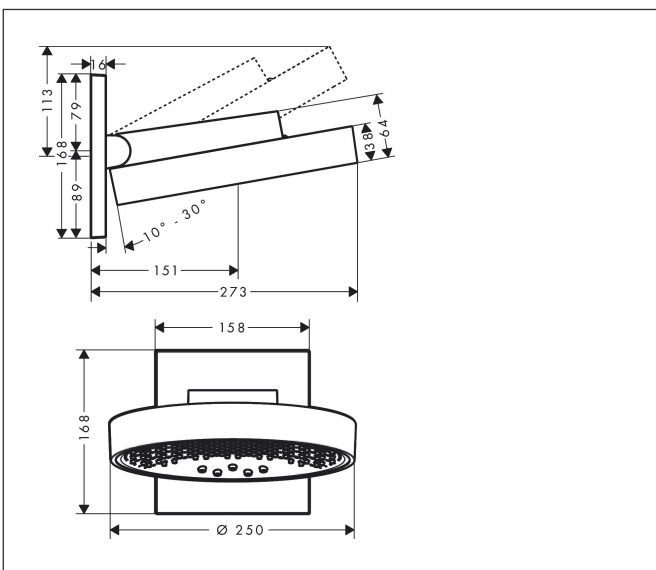

Merk hansgrohe
 Artikelnaam **Rainfinity** PowderRain hoofddouche 250 3jet met douche-arm
 Art.nr. 26232000
 Oppervlakte chroom
 Netto prijs 1.345,30 EUR

Product foto

Kenmerken

- bestaat uit: hoofddouche, wandaansluiting
- diameter straalplaat 250 mm
- PowderRain, Intense PowderRain, RainStream brede watervalstraal
- doorstroomhoeveelheid PowderRain-straal bij 3 bar: 20 l/min
- doorstroomhoeveelheid Intense PowderRain bij 3 bar: 18 l/min
- functie van: 12 l/min
- maximale doorstroomhoeveelheid bij 3 bar: 20 l/min
- voorsprong: 273 mm
- middelste straalstijf: 151 mm
- frame: metaal
- afdekplaat van aluminium
- oppervlak straalplaat: grafiet
- plafonddouche afneembaar voor reiniging
- douchekop is verticaal verstelbaar tussen 10-30°
- bediening van de 3 straalzones met 3 stopkranen of een omstelkraan met 3 uitgangen - zie montagehandleiding voor aansluitmogelijkheden

Maat tekeningen

Technologie

Straalsoorten

Merk hansgrohe
 Artikelnaam **Rainfinity** PowderRain hoofddouche 250 3jet met douche-arm
 Art.nr. 26232000
 Oppervlakte chroom
 Netto prijs 1.345,30 EUR

Benodigde onderdelen (naar keuze)