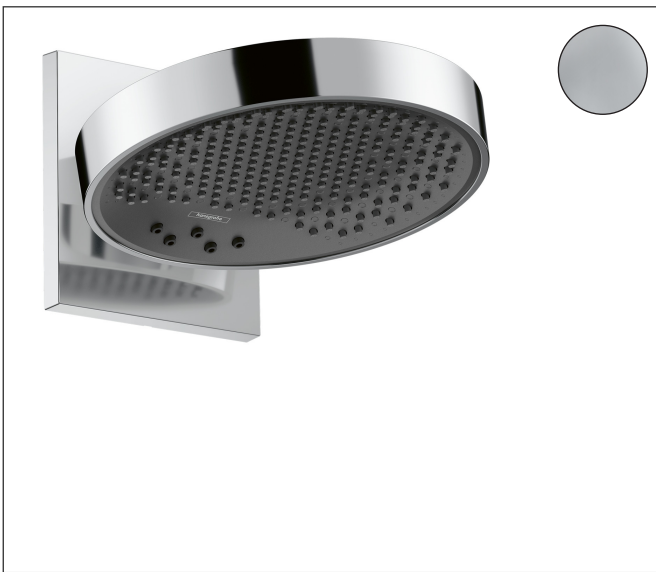

Merk hansgrohe
 Artikelnaam **Rainfinity** PowderRain hoofddouche 250 3jet met douche-arm
 Art.nr. 26232000
 Oppervlakte chroom
 Netto prijs 1.345,30 EUR

Product foto

Kenmerken

- bestaat uit: hoofddouche, wandaansluiting
- diameter straalplaat 250 mm
- PowderRain, Intense PowderRain, RainStream brede watervalstraal
- doorstroomhoeveelheid PowderRain-straal bij 3 bar: 20 l/min
- doorstroomhoeveelheid Intense PowderRain bij 3 bar: 18 l/min
- functie van: 12 l/min
- maximale doorstroomhoeveelheid bij 3 bar: 20 l/min
- voorsprong: 273 mm
- middelste straalstijf: 151 mm
- frame: metaal
- afdekplaat van aluminium
- oppervlak straalplaat: grafiet
- plafonddouche afneembaar voor reiniging
- douchekop is verticaal verstelbaar tussen 10-30°
- bediening van de 3 straalzones met 3 stopkranen of een omstelkraan met 3 uitgangen - zie montagehandleiding voor aansluitmogelijkheden

Maat tekeningen

Technologie

Straalsoorten

Merk hansgrohe
 Artikelnaam **Rainfinity** PowderRain hoofddouche 250 3jet met douche-arm
 Art.nr. 26232000
 Oppervlakte chroom
 Netto prijs 1.345,30 EUR

Benodigde onderdelen (naar keuze)

Merk hansgrohe
 Artikelnaam **Rainfinity** PowderRain hoofddouche 250 3jet met douche-arm
 Art.nr. 26232000
 Oppervlakte chroom
 Netto prijs 1.345,30 EUR

Stroomschema

De verbruikswaarden werden in overeenstemming met de praktijk met de bijbehorende armaturen (thermostaat/mengkraan/inbouwventiel) gemeten.

i Afmetingen kunnen variëren vanwege keramische toleranties die verband houden met het productieproces.

Merk	hansgrohe
Artikelnaam	Rainfinity PowderRain hoofddouche 250 3jet met douche-arm
Art.nr.	26232000
Oppervlakte	chromo
Netto prijs	1.345,30 EUR