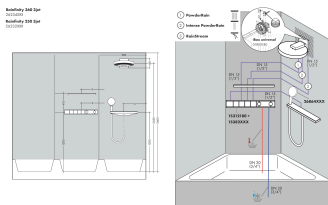

Merk hansgrohe
Artikelnaam **Rainfinity** PowderRain hoofddouche 250 3jet met douche-arm
Art.nr. 26232000
Oppervlakte chroom
Netto prijs 1.345,30 EUR

reddot award 2019
best of the best

Installatievoorbeelden

i Afmetingen kunnen variëren vanwege keramische toleranties die verband houden met het productieproces.