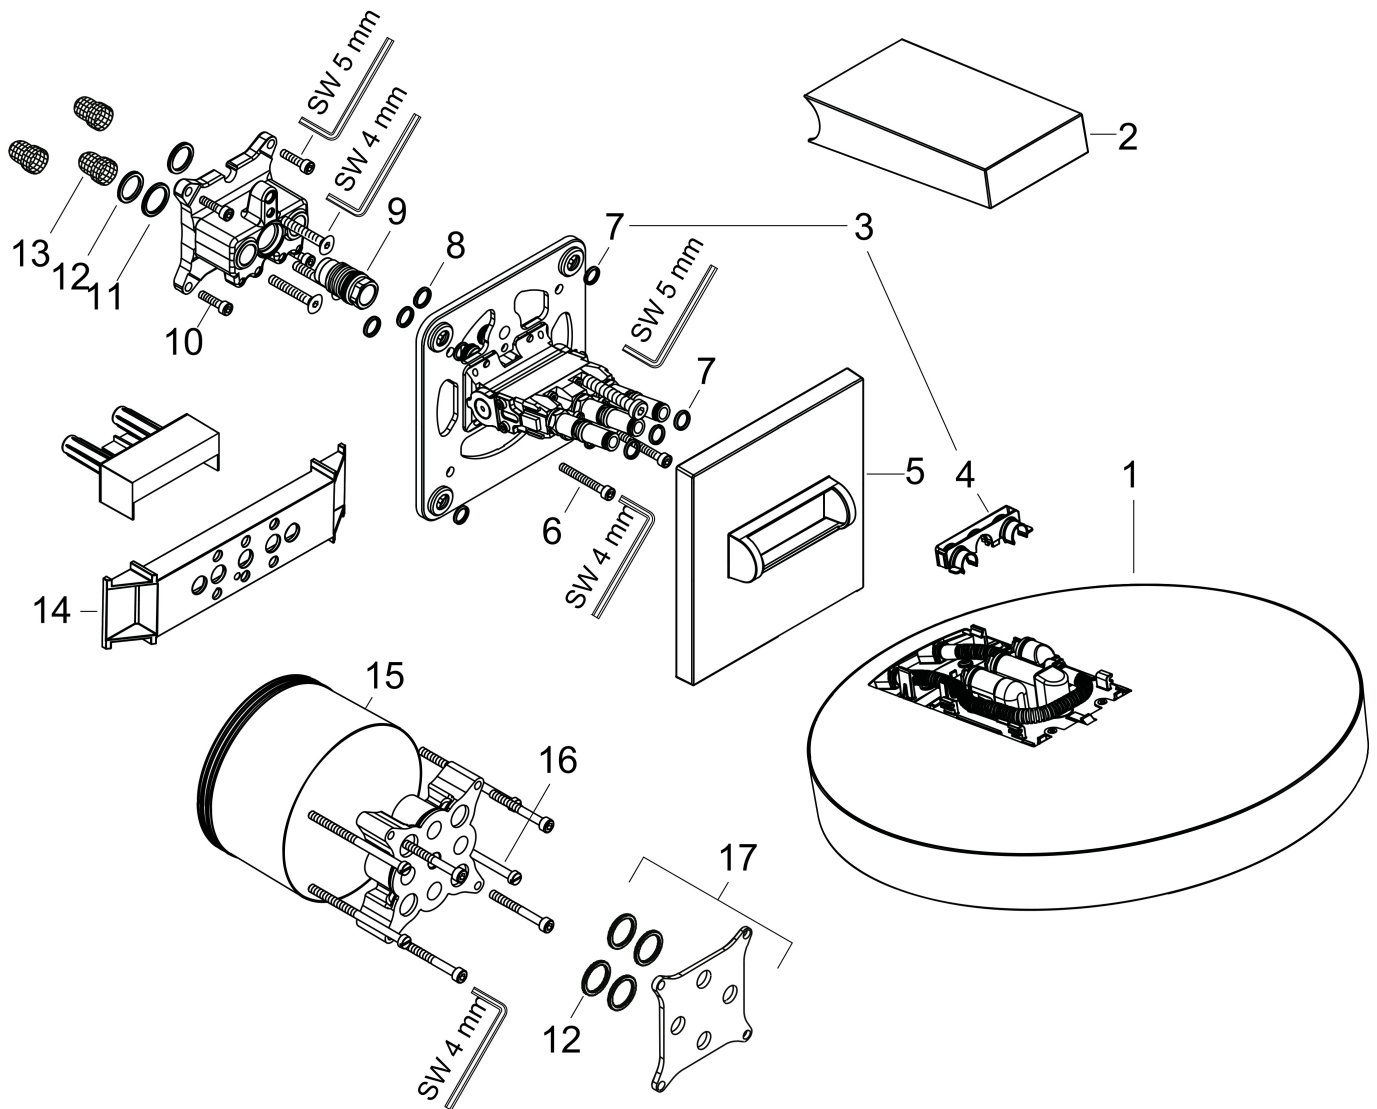

Merk	hansgrohe
Artikelnaam	Rainfinity PowderRain hoofddouche 250 3jet met douche-arm
Art.nr.	26232000
Oppervlakte	chromo
Netto prijs	1.345,30 EUR

Explosietekening voor bouwjaar: >07/19