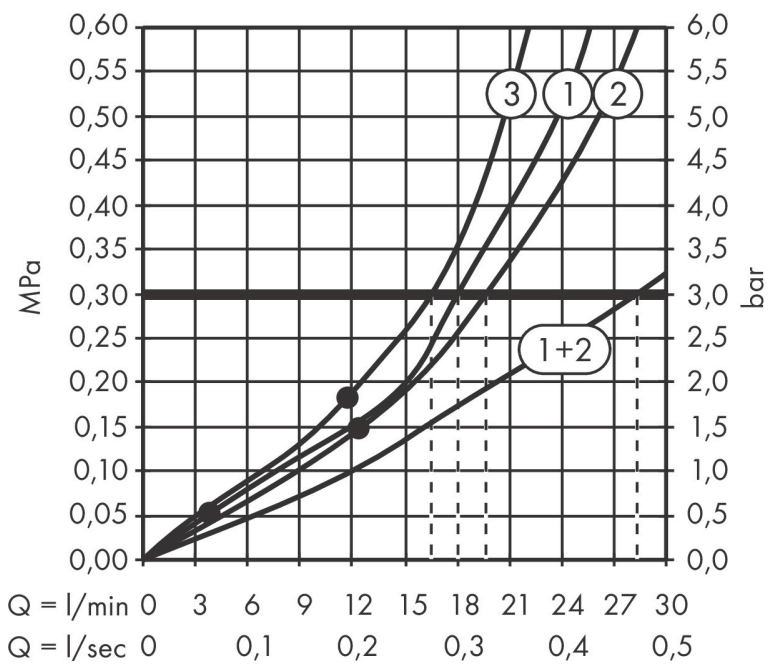

Merk hansgrohe
Artikelnaam **Rainfinity** PowderRain hoofddouche 250 3jet met douche-arm
Art.nr. 26232000
Oppervlakte chroom
Netto prijs 1.345,30 EUR

Stroomschema

De verbruikswaarden werden in overeenstemming met de praktijk met de bijbehorende armaturen (thermostaat/mengkraan/inbouwventiel) gemeten.