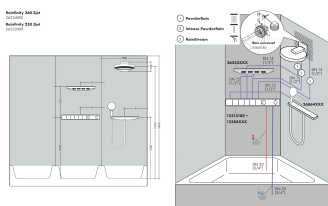

Merk hansgrohe
Artikelnaam **Rainfinity** PowderRain hoofddouche 250 3jet met douche-arm
Art.nr. 26232000
Oppervlakte chroom
Netto prijs 1.345,30 EUR

reddot award 2019
best of the best

Installatievoorbeelden

i Afmetingen kunnen variëren vanwege keramische toleranties die verband houden met het productieproces.