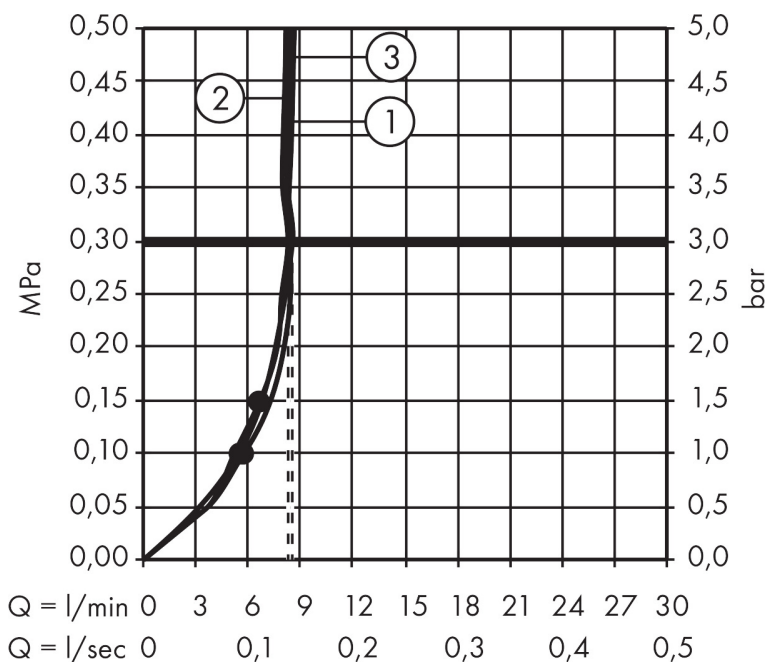

Merk hansgrohe
 Artikelnaam **Raindance Select S** handdouche 120 3jet EcoSmart
 Art.nr. 26531000
 Oppervlakte chroom
 Netto prijs 109,80 EUR

Product foto

Maat tekeningen

Kenmerken

- diameter douchekop 125 mm
- Rain, RainAir volle zachte regenstraal, Whirl intensieve massagestraal
- handige straalkeuze via Select-knop
- maximale doorstroomhoeveelheid bij 3 bar: 8,5 l/min
- functie van: 6,8 l/min
- met interne watervoering
- afspoelbare filtering
- EcoSmart: Veel waterplezier met veel minder water

Technologie

Straalsoorten

Certificaat

Merk hansgrohe
 Artikelnaam **Raindance Select S** handdouche 120 3jet EcoSmart
 Art.nr. 26531000
 Oppervlakte chroom
 Netto prijs 109,80 EUR

Stroomschema

Merk	hansgrohe
Artikelnaam	Raindance Select S handdouche 120 3jet EcoSmart
Art.nr.	26531000
Oppervlakte	chrom
Netto prijs	109,80 EUR

Explosietekening voor bouwjaar: >06/13

Merk hansgrohe
 Artikelnaam **Raindance Select S** handdouche 120 3jet EcoSmart
 Art.nr. 26531000
 Oppervlakte chroom
 Netto prijs 109,80 EUR

Onderdelen voor bouwjaar: >06/13