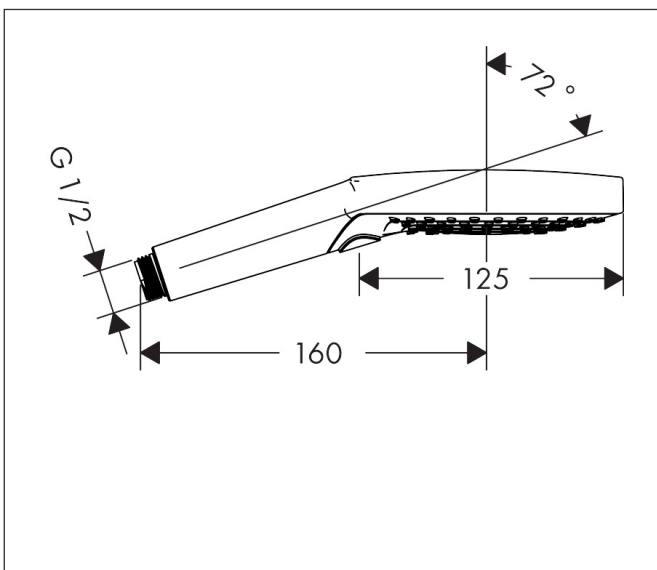

Merk hansgrohe
 Artikelnaam **Raindance Select S** handdouche 120 3jet EcoSmart
 Art.nr. 26531000
 Oppervlakte chroom
 Netto prijs 109,80 EUR

Product foto

Maat tekeningen

Kenmerken

- diameter douchekop 125 mm
- Rain, RainAir volle zachte regenstraal, Whirl intensieve massagestraal
- handige straalkeuze via Select-knop
- maximale doorstroomhoeveelheid bij 3 bar: 8,5 l/min
- functie van: 6,8 l/min
- met interne watervoering
- afspoelbare filtering
- EcoSmart: Veel waterplezier met veel minder water

Technologie

Straalsoorten

Certificaat

Merk hansgrohe
 Artikelnaam **Raindance Select S** handdouche 120 3jet EcoSmart
 Art.nr. 26531000
 Oppervlakte chroom
 Netto prijs 109,80 EUR

Stroomschema

Merk	hansgrohe
Artikelnaam	Raindance Select S handdouche 120 3jet EcoSmart
Art.nr.	26531000
Oppervlakte	chrom
Netto prijs	109,80 EUR

Pos	Beschrijving	Art.nr.	Prijs
1	doorstroombegrenzer (9 l/min)	95659000	7,70
2	zeefdichting	94246000	3,00
3	afvoeraansluiting	93089000	12,70