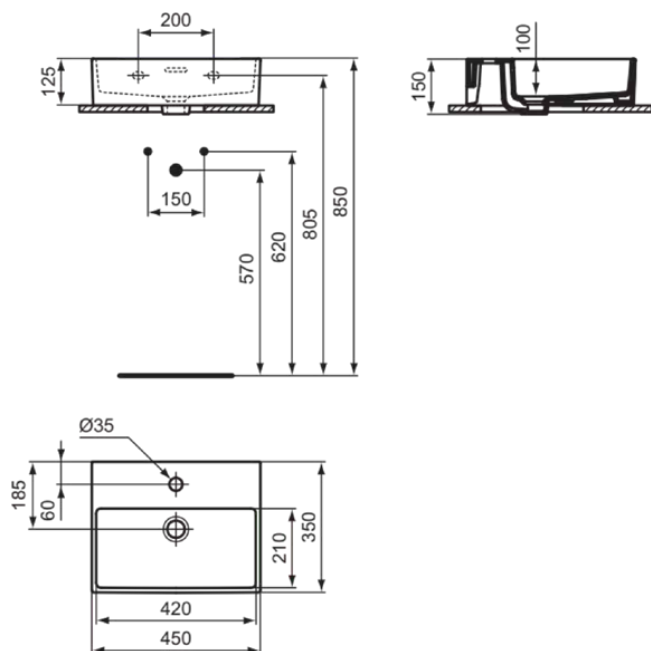

EXTRA

T391701

EXTRA | Fontein 450x350x150 mm in glanzend wit afwerking, 1 met kraangat, met overloop | Ruimtebesparende wastafel

Afbeelding & technische tekening

Algemene informatie

Productcategorie:	Wastafels
Producttype:	Fontein
Merk:	Ideal Standard
Collectie:	EXTRA
Ontwerper:	Palomba Serafini Associati
Colour:	01 - Glanzend Wit
Afwerking van het oppervlak:	glanzend
Hoogte (mm):	150
Breedte (mm):	450
Lengte / sprong (mm):	350
Nettogewicht (kg):	10.30
EAN-code:	8014140468233

Kenmerken

Ruimtebesparende wastafel

Productnormen & certificeringen

Normen:	EN 14688
Prestatieverklaring classificatie (DoP):	CL 25

Product specificaties

Kleurcode:	01
Kleuromschrijving:	glanzend wit
Geslepen onderzijde:	Ja
Model voor mindervaliden:	Nee
Met kettingoog:	Nee
Materiaal:	Keramisch
Materiaalkwaliteit:	Fine Fireclay
Aantal kraangaten per gebruiksplaats:	1
Aantal gebruiksplaatsen:	1
Overloop zichtbaar:	Ja
PVD technologie:	Nee
Afzetplateau:	Achterkant
Afwerking van het oppervlak:	glanzend
Positie kraangat:	Midden
Type overloop:	Gleuf
Met rugwand:	Nee
Met afvoerplug:	Nee
Met overloop:	Ja
Met sifon:	Nee
Inclusief bevestigingsmateriaal:	Nee
Bevestigingswijze:	Wand

EXTRA

T391701

EXTRA | Fontein 450x350x150 mm in glanzend wit afwerking, 1 met kraangat, met overloop |
Ruimtebesparende wastafel

Aanbevolen zaagmat:

TT0299736

Uw lokale contact:

België • Belgique

Ideal Standard Produktions-GmbH
Corporate Village - Frame 21 Building
Da Vincilaan 2
B-1935 Zaventem
☎ +32 2 325 66 00
☎ +32 2 325 66 01
🌐 www.idealstandard.be