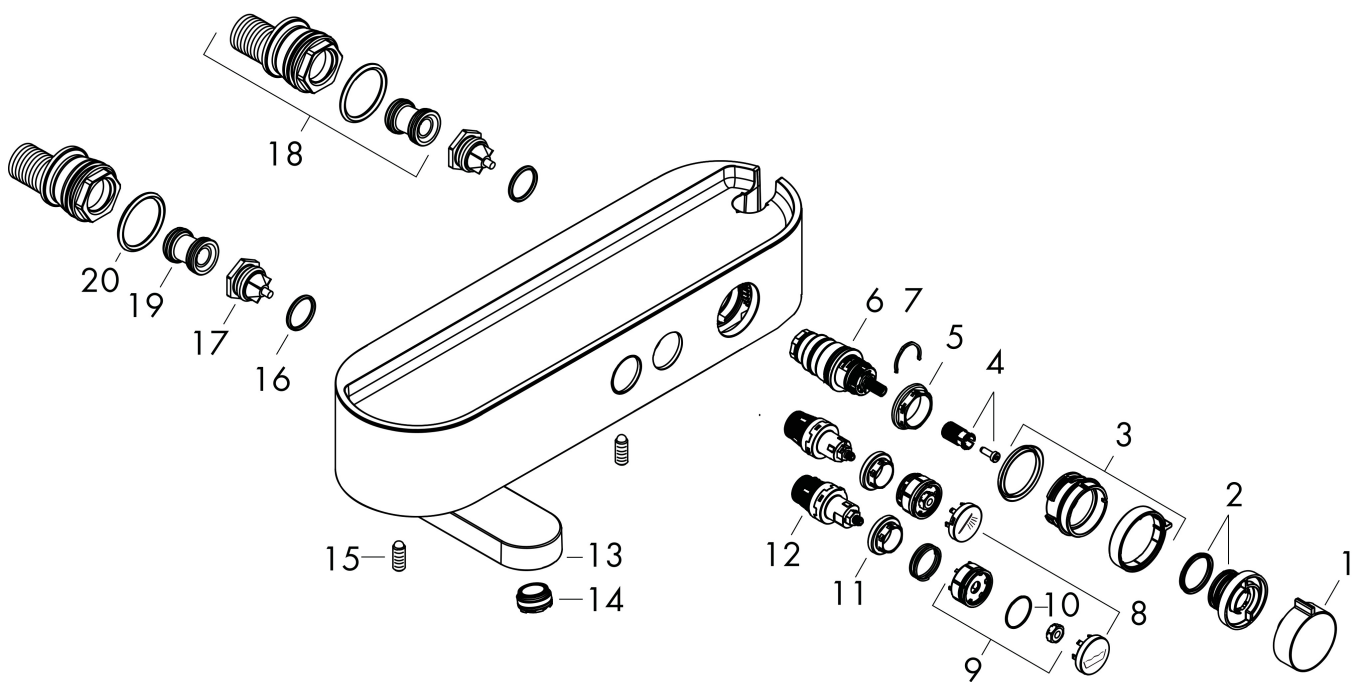

Merk	hansgrohe
Artikelnaam	ShowrTablet Select Badthermostaat 400 opbouw
Art.nr.	24340140
Oppervlakte	Brushed Bronze
Netto prijs	763,77 EUR

Explosietekening voor bouwjaar: >04/22