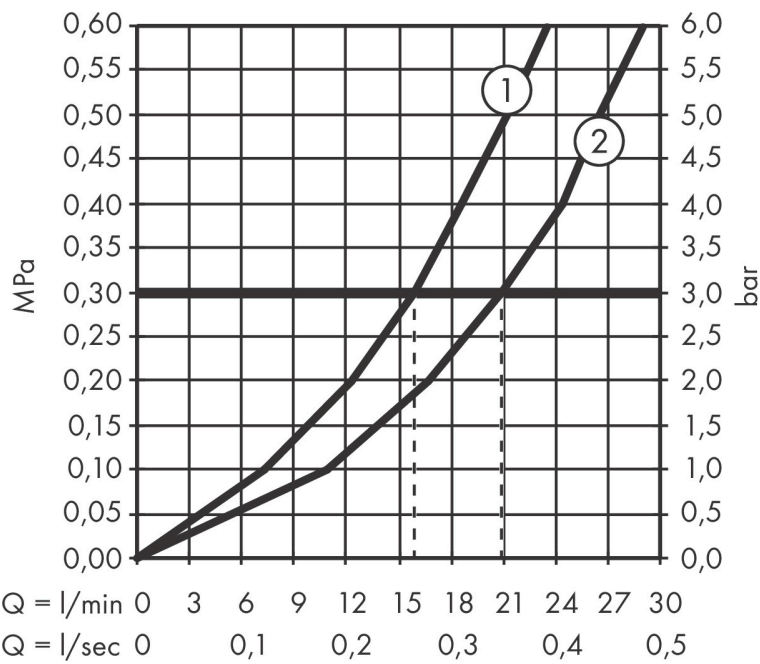

Merk hansgrohe
 Artikelnaam **ShowrTablet Select** Badthermostaat 400 opbouw
 Art.nr. 24340140
 Oppervlakte Brushed Bronze
 Netto prijs 763,77 EUR

Product foto

Maat tekeningen

Kenmerken

- draaibare baduitloop
- gelijktijdig gebruik van 2 functies
- temperatuur- en volumeregeling
- Select-knop aan/uit bediening voor 2 uitlaten
- handdouchehouder geïntegreerd in de planchet
- waterhoeveelheidsregeling met stop-functie
- CoolContact thermostaat: Zorgt dat de buitenkant niet warm wordt, waardoor douchen nog veiliger wordt
- thermostaatkardoes
- maximale doorstroomhoeveelheid bij 3 bar: 20,9 l/min
- doorstroomhoeveelheid voor baduitloop bij 3 bar: 20,9 l/min
- 1 bar
- Veiligheidsblokkering bij 40°C
- temperatuurbegrenzing instelbaar
- met geïntegreerde zekerheidscombinatie EN 1717. Let op: alleen te gebruiken in combinatie met Exafill
- kunststof
- planchet gemaakt van kunststof
- G $\frac{1}{2}$
- hartafstand: 150 ± 12 mm
- vuilfilter inbegrepen
- thermostaat wordt geleverd met de knoppen handdouche en bad

Technologie

Certificaat

Merk hansgrohe
 Artikelnaam **ShowTablet Select** Badthermostaat 400 opbouw
 Art.nr. 24340140
 Oppervlakte Brushed Bronze
 Netto prijs 763,77 EUR

Stroomschema

1 Baduitloop
 2 Handdouche