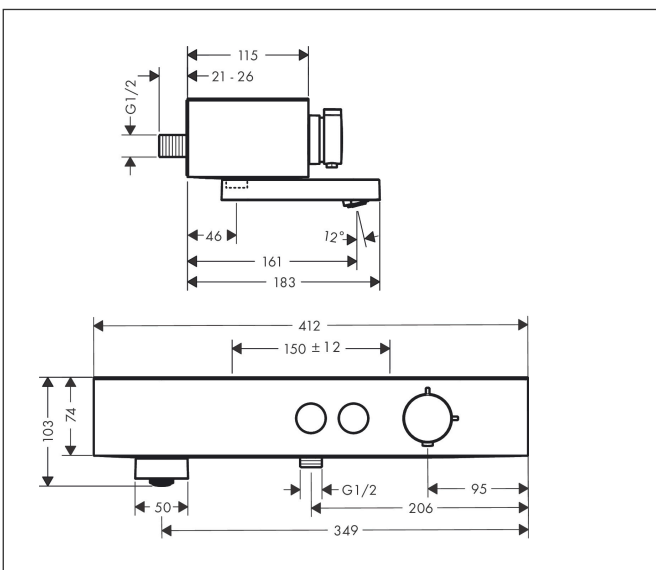

Merk hansgrohe
 Artikelnaam **ShowrTablet Select** Badthermostaat 400 opbouw
 Art.nr. 24340140
 Oppervlakte Brushed Bronze
 Netto prijs 763,77 EUR

Product foto

Maat tekeningen

Kenmerken

- draaibare baduitloop
- gelijktijdig gebruik van 2 functies
- temperatuur- en volumeregeling
- Select-knop aan/uit bediening voor 2 uitlaten
- handdouchehouder geïntegreerd in de planchet
- waterhoeveelheidsregeling met stop-functie
- CoolContact thermostaat: Zorgt dat de buitenkant niet warm wordt, waardoor douchen nog veiliger wordt
- thermostaatkardoes
- maximale doorstroomhoeveelheid bij 3 bar: 20,9 l/min
- doorstroomhoeveelheid voor baduitloop bij 3 bar: 20,9 l/min
- 1 bar
- Veiligheidsblokkering bij 40°C
- temperatuurbegrenzing instelbaar
- met geïntegreerde zekerheidscombinatie EN 1717. Let op: alleen te gebruiken in combinatie met Exafill
- kunststof
- planchet gemaakt van kunststof
- G $\frac{1}{2}$
- hartafstand: 150 ± 12 mm
- vuilfilter inbegrepen
- thermostaat wordt geleverd met de knoppen handdouche en bad

Onderdelen voor bouwjaar: >04/22

Pos	Beschrijving	Art.nr.	Prijs
1	greep	94403140	51,06
2	aanslagring	94404000	34,01
3	greep	94405140	31,82
4	greepadapter m. schroef	92136000	17,26
5	moer	98913000	17,26
6	temperatuur regeleenheid	98282000	95,16
7	regeleenheid voor verwisselde aansluitingen	92373000	236,70
8	symboolset	98367140	63,34
9	veer met huls	92340000	10,82
10	O-ring 20x1	98140000	3,12
11	moer	98368000	10,82
12	bovendeel	95758000	95,16
13	uitloop compl.	87775140	81,12
14	perlator M24x1 C	92934000	17,26
15	inbusschroef M6x16 inclusief O-ring 29x3	98372000	8,01
16	O-ring 17x2	98199000	3,12
17	terugslagklep (drukbestendig tot 2 MPa)	95773000	26,73
18	S-koppelingenset	95772000	81,54
19	slagdemper	96429000	4,99
20	O-ring 29x3	98371000	4,99
a	adapter voor S-koppelingen	02026000	41,16