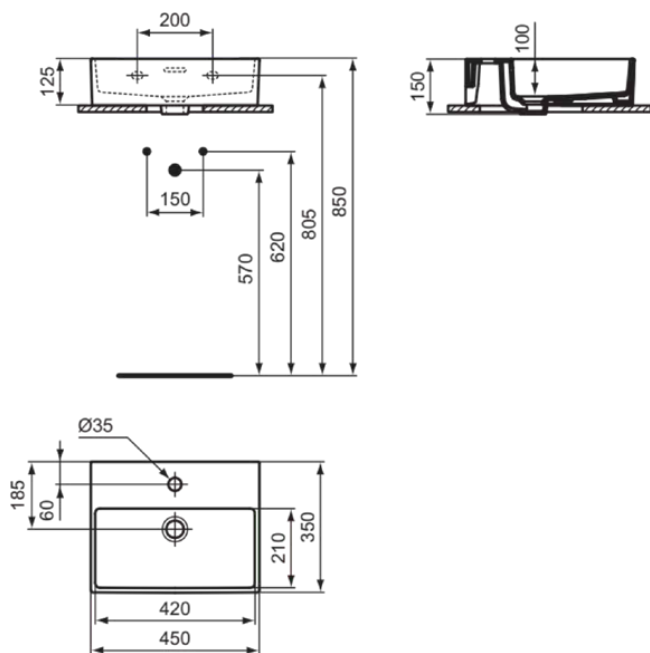

EXTRA

T3917MA

EXTRA | Fontein 450x350x150 mm in wit afwerking, 1 met kraangat, met overloop | Ruimtebesparende wastafel, IdealPlus

Afbeelding & technische tekening

Algemene informatie

Productcategorie:	Wastafels
Producttype:	Fontein
Merk:	Ideal Standard
Collectie:	EXTRA
Ontwerper:	Palomba Serafini Associati
Colour:	MA - Wit
Afwerking van het oppervlak:	glanzend
Hoogte (mm):	150
Breedte (mm):	450
Lengte / sprong (mm):	350
Nettogewicht (kg):	10.30
EAN-code:	8014140470106

Kenmerken

Ruimtebesparende wastafel

IdealPlus

Productnormen & certificeringen

Normen:	EN 14688
Prestatieverklaring classificatie (DoP):	CL 25

Product specificaties

Kleurcode:	MA
Kleuromschrijving:	wit
IdealPlus technologie:	Ja
Geslepen onderzijde:	Ja
Model voor mindervaliden:	Nee
Met kettingoog:	Nee
Materiaal:	Keramisch
Materiaalkwaliteit:	Fine Fireclay
Aantal kraangaten per gebruiksplaats:	1
Aantal gebruiksplaatsen:	1
Overloop zichtbaar:	Ja
PVD technologie:	Nee
Afzetplateau:	Achterkant
Afwerking van het oppervlak:	glanzend
Positie kraangat:	Midden
Type overloop:	Gleuf
Met rugwand:	Nee
Met afvoerplug:	Nee
Met overloop:	Ja
Met sifon:	Nee
Inclusief bevestigingsmateriaal:	Nee

EXTRA

T3917MA

EXTRA | Fontein 450x350x150 mm in wit afwerking, 1 met kraangat, met overloop |
Ruimtebesparende wastafel, IdealPlus

Bevestigingswijze: Wand
Aanbevolen zaagmat: TT0299736

Uw lokale contact:

België • Belgique