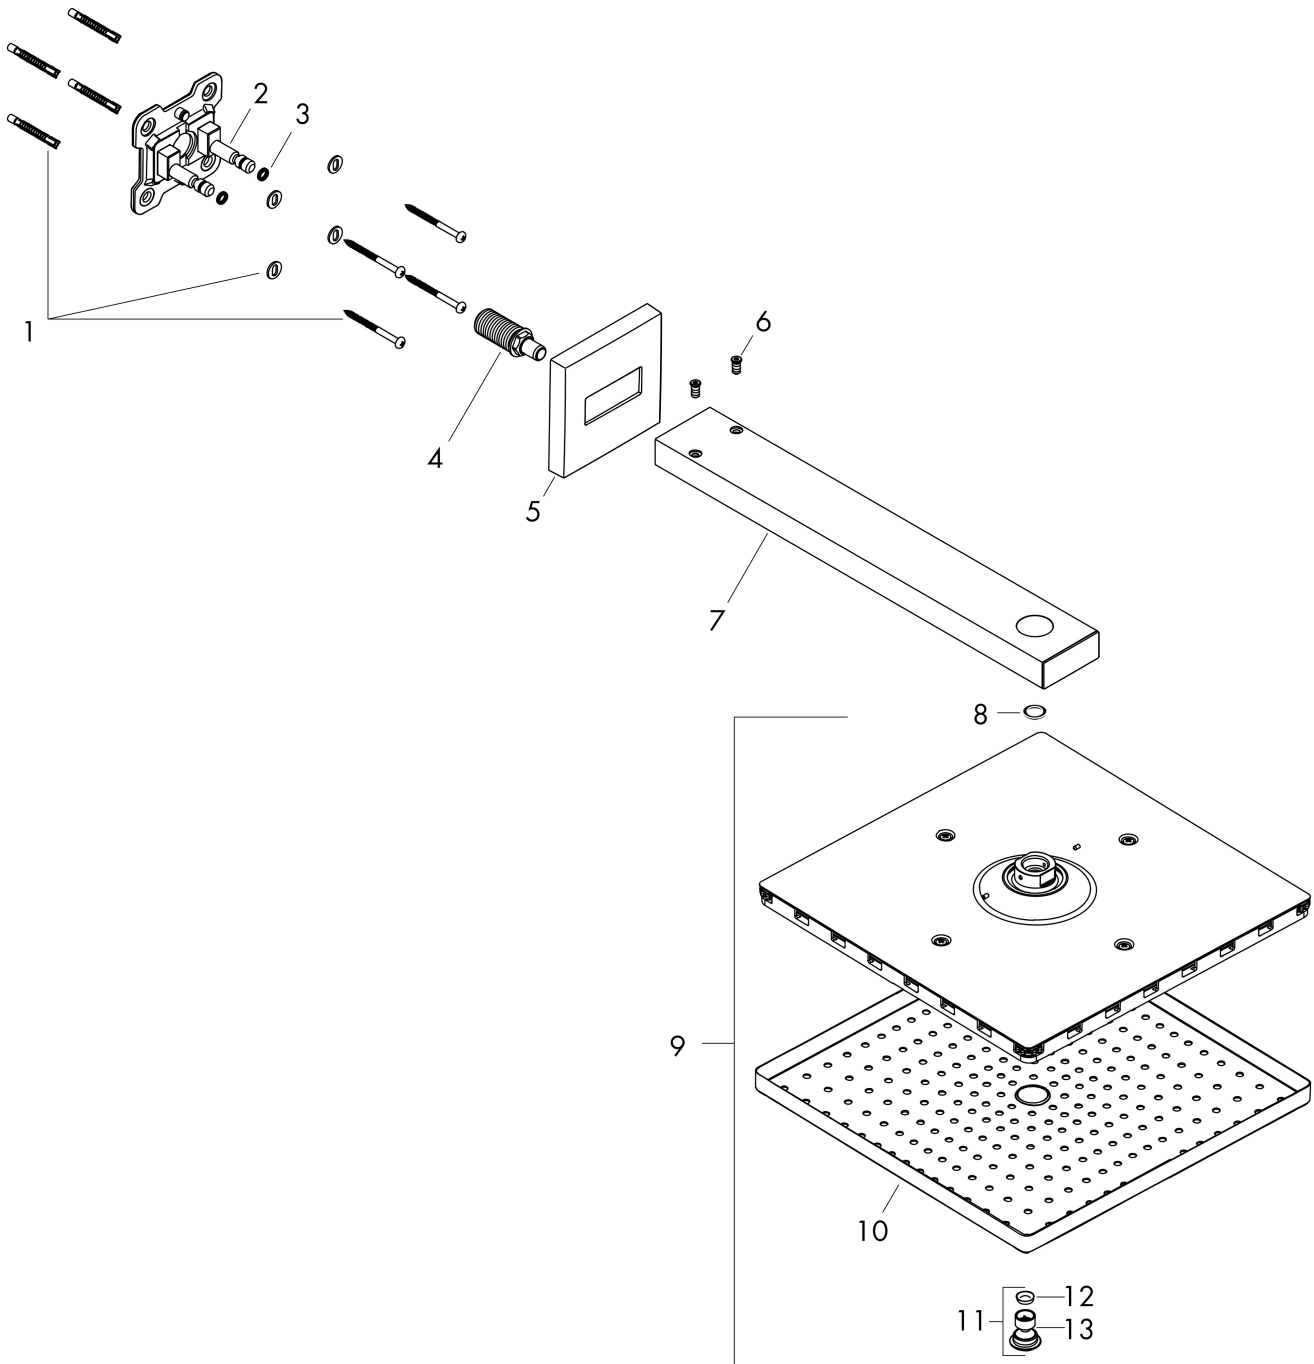

Merk	hansgrohe
Artikelnaam	Raindance E hoofddouche 300 ljet met douche-arm
Art.nr.	26238000
Oppervlakte	chrom
Netto prijs	711,13 EUR

Stroomschema

De verbruikswaarden werden in overeenstemming met de praktijk met de bijbehorende armaturen (thermostaat/mengkraan/inbouwventiel) gemeten.

Merk hansgrohe
Artikelnaam **Raindance E** hoofddouche 300 1jet met douche-arm
Art.nr. 26238000
Oppervlakte chroom
Netto prijs 711,13 EUR

Explosietekening voor bouwjaar: >06/17

Merk hansgrohe
 Artikelnaam **Raindance E** hoofddouche 300 1jet met douche-arm
 Art.nr. 26238000
 Oppervlakte chroom
 Netto prijs 711,13 EUR

Onderdelen voor bouwjaar: >06/17

Pos	Beschrijving	Art.nr.	Prijs
1	bevestigingsmateriaal	96179000	10,40
2	muurflans	93441000	52,00
3	O-ring 6x2	98458000	3,00
4	aansluiting	93416000	40,60
5	kap	93126000	32,70
6	schroef	93431000	7,70
7	douche-arm	93221000	227,60
8	dichting	98058000	3,00
9	Hoofddouche	93230000	491,20
10	straalschijf compl.	94580000	147,60
11	AIR ventiel	93127000	25,70
12	zeef	93128000	
13	O-ring 15x2	98163000	3,00