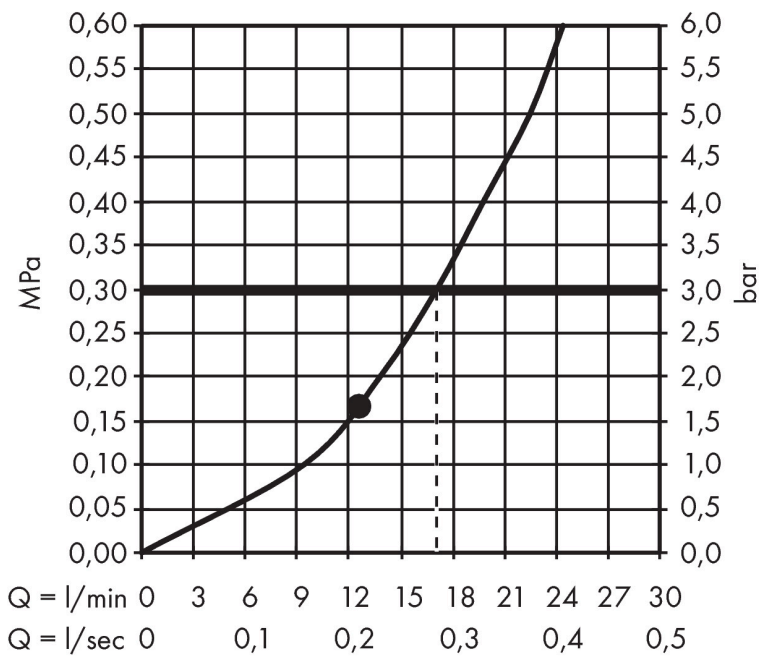

Merk	hansgrohe
Artikelnaam	Raindance E hoofddouche 300 ljet met douche-arm
Art.nr.	26238000
Oppervlakte	chrom
Netto prijs	711,13 EUR

Stroomschema

De verbruikswaarden werden in overeenstemming met de praktijk met de bijbehorende armaturen (thermostaat/mengkraan/inbouwventiel) gemeten.

Merk hansgrohe
Artikelnaam **Raindance E** hoofddouche 300 1jet met douche-arm
Art.nr. 26238000
Oppervlakte chroom
Netto prijs 711,13 EUR

Explosietekening voor bouwjaar: >06/17

Merk hansgrohe
 Artikelnaam **Raindance E** hoofddouche 300 1jet met douche-arm
 Art.nr. 26238000
 Oppervlakte chroom
 Netto prijs 711,13 EUR