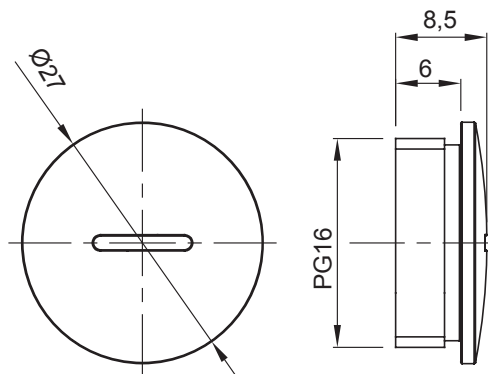

Kleur	Grijs RAL 7035	IP waarde	IP65
Materiaal	Nylon	Pitch	PG16
Electrocod	36B		

### DIMENSIONAL