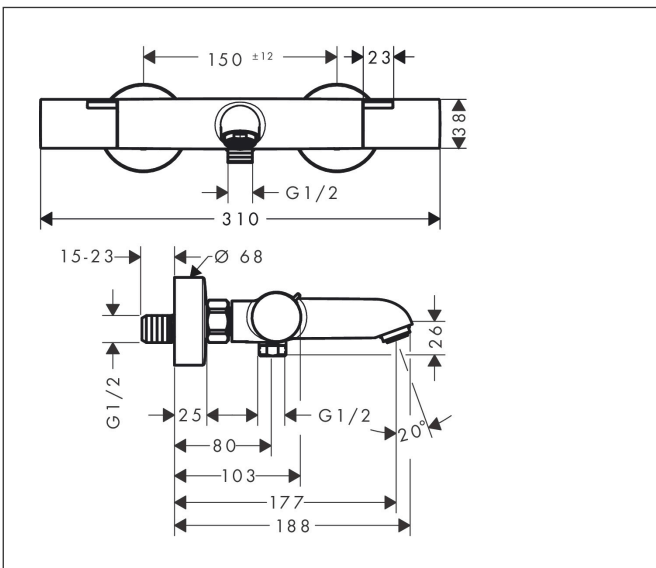

Merk hansgrohe
 Artikelnaam **Ecostat Fine** Opbouw badthermostaat
 Art.nr. 13325000
 Oppervlakte chroom
 Netto prijs 259,29 EUR

Product foto

Kenmerken

- voorsprong 177 mm
- temperatuur- en volumeregeling
- thermostaatkardoes, stop- en omstelkraan
- straalsoort uitloop: normale straal
- maximale doorstroomhoeveelheid bij 3 bar: 20 l/min
- doorstroomhoeveelheid voor baduitloop bij 3 bar: 20 l/min
- 1 bar
- Veiligheidsblokkering bij 40°C
- temperatuurbegrenzing instelbaar
- met geïntegreerde zekerheidscombinatie EN 1717. Let op: alleen te gebruiken in combinatie met Exafill
- metaal
- G1/2
- hartafstand: 150 ± 12 mm
- vuilfilter inbegrepen

Maat tekeningen

Technologie

Certificaat

Merk hansgrohe
 Artikelnaam **Ecostat Fine** Opbouw badthermostaat
 Art.nr. 13325000
 Oppervlakte chroom
 Netto prijs 259,29 EUR

Stroomschema

1 Shower outlet with 1B-resistance
 2 Uitlaat bad

Onderdelen voor bouwjaar: >04/24

Pos	Beschrijving	Art.nr.	Prijs
1	thermostaatgreep	87707000	42,22
2	greepadapter m. schroef	95843000	8,01
3	aanslagring	87708000	8,01
4	moer	98913000	17,26
5	O-ring 26x1,5	98390000	3,12
6	temperatuur regeleenheid	98282000	95,16
7	regeleenheid voor verwisselde aansluitingen	92373000	236,70
8	perlator M24x1 (30 l/min)	96512000	13,21
9	aansluiting	95392000	17,26
10	O-ring 14x2	98129000	3,12
11	greep	87706000	34,01
12	bovendeel met omstelling	98283000	66,87
13	moeren set	96157000	26,73
14	terugslagklep (drukbestendig tot 2 MPa)	93136000	26,73
15	terugslagklep	96737000	26,73
16	O-ring 17x1,5	98137000	3,12
17	zeefdichting	96922000	8,01
18	rozet Ø 68 mm	96467000	17,26
19	slagdemper	96429000	4,99
20	S-koppelingenset (±12 mm)	94140000	42,22
a	S-koppelingenset (±32 mm)	98592000	34,01
b	remschijf	92469000	8,01