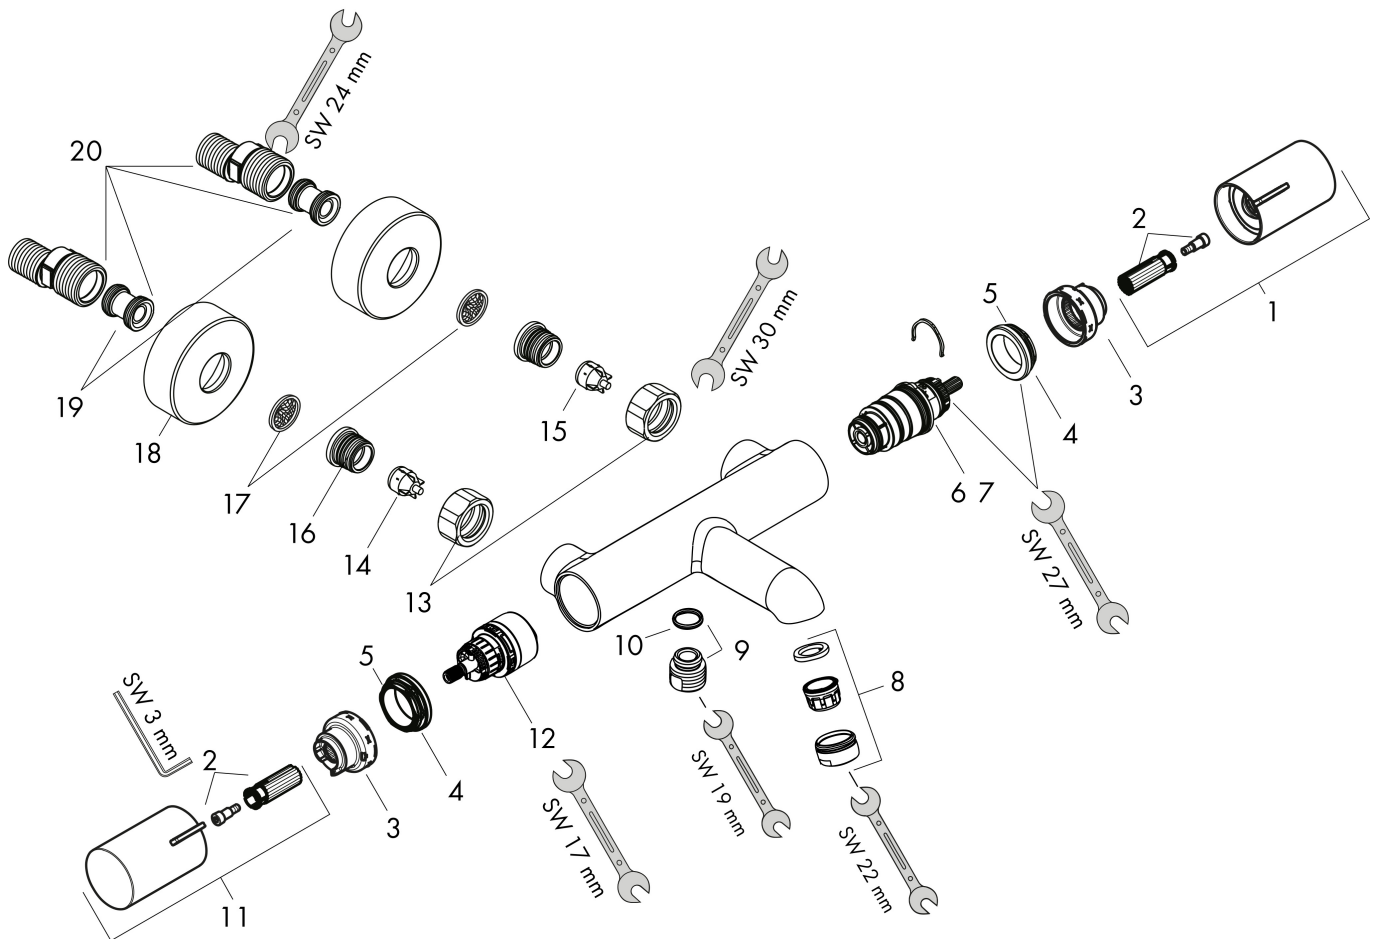

Merk	hansgrohe
Artikelnaam	Ecostat Fine Opbouw badthermostaat
Art.nr.	13325000
Oppervlakte	chrom
Netto prijs	259,29 EUR

Explosietekening voor bouwjaar: >04/24