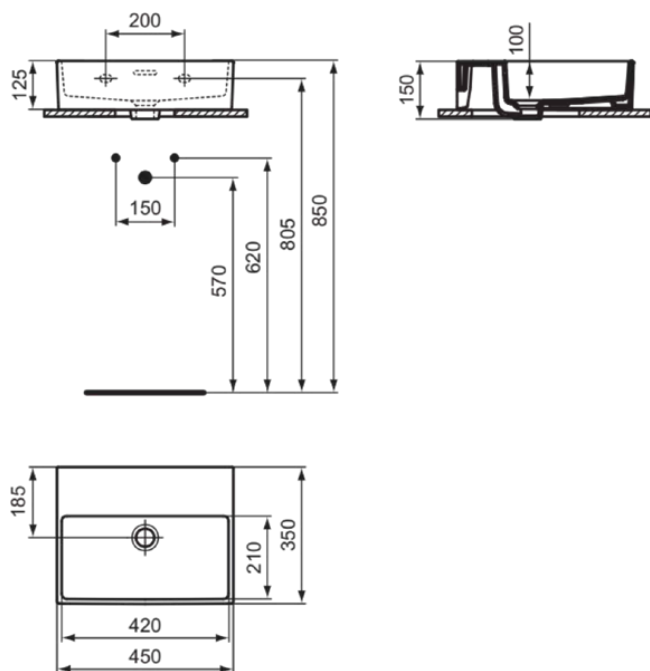

EXTRA

T391801

EXTRA | Fontein 450x350x150 mm in glanzend wit afwerking, zonder kraangat, met overloop
| Ruimtebesparende wastafel

Afbeelding & technische tekening

Algemene informatie

Productcategorie:	Wastafels
Producttype:	Fontein
Merk:	Ideal Standard
Collectie:	EXTRA
Ontwerper:	Palomba Serafini Associati
Colour:	01 - Glanzend Wit
Afwerking van het oppervlak:	glanzend
Hoogte (mm):	150
Breedte (mm):	450
Lengte / sprong (mm):	350
Nettogewicht (kg):	10.30
EAN-code:	8014140468240

Kenmerken

Ruimtebesparende wastafel

Productnormen & certificeringen

Normen:	EN 14688
Prestatieverklaring classificatie (DoP):	CL 25

Product specificaties

Kleurcode:	01
Kleuromschrijving:	glanzend wit
Geslepen onderzijde:	Ja
Model voor mindervaliden:	Nee
Met kettingoog:	Nee
Materiaal:	Keramisch
Materiaalkwaliteit:	Fine Fireclay
Aantal kraangaten per gebruiksplaats:	0
Aantal gebruiksplaatsen:	1
Overloop zichtbaar:	Ja
PVD technologie:	Nee
Afzetplateau:	Achterkant
Afwerking van het oppervlak:	glanzend
Type overloop:	Gleuf
Met rugwand:	Nee
Met afvoerplug:	Nee
Met overloop:	Ja
Met sifon:	Nee
Inclusief bevestigingsmateriaal:	Nee
Bevestigingswijze:	Wand
Aanbevolen zaagmal:	TT0299736