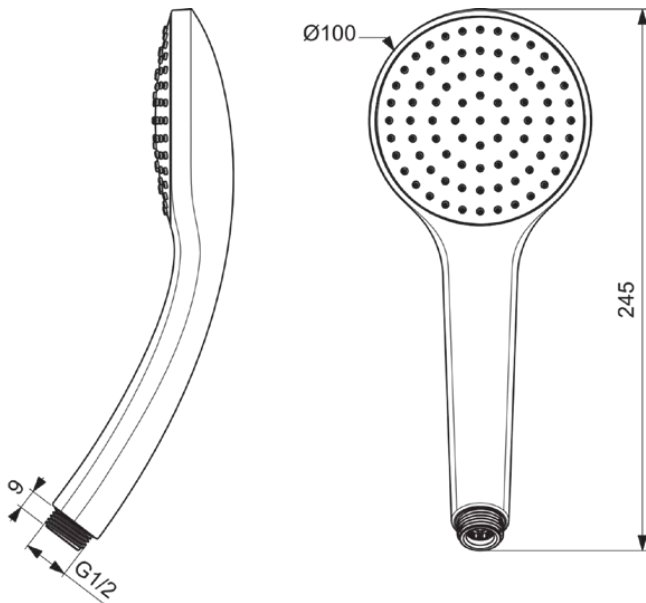

IDEALRAIN

B9402AA

IDEALRAIN | 1-functie handdouche 100x245.5 mm in chroom afwerking, 6 l/min (3 bar) | Easy-grip, Easy clean noppen, Brede straal

Afbeelding & technische tekening

Algemene informatie

Productcategorie:	Handdouches
Producttype:	1-functie handdouche
Merk:	Ideal Standard
Collectie:	IDEALRAIN
Ontwerper:	Artefakt
Colour:	AA - Chroom
Afwerking van het oppervlak:	glanzend
Hoogte (mm):	245.5
Breedte (mm):	100
Bevestigingswijze:	Koppelingsmoer
Nettogewicht (kg):	0.19
EAN-code:	3800861023999

Kenmerken

Easy-grip

Easy clean noppen

Brede straal

Downloads

- [Declaration of Conformity](#)
- [Installation Guide](#)

Productnormen & certificeringen

Normen:	EN 1112
Naam van het ACS-certificaat:	24 ACC LY 190
Naam van het BGCC-certificaat:	14-NURVSPSRB-4112

Product specificaties

Instelbare straalsoorten:	Nee
Aantal straalsoorten:	1
Kleurcode:	AA
Kleuromschrijving:	chroom
Gemakkelijk te reinigen noppen:	Ja
Kappersontwerp:	Nee
Aerosol-arm:	Ja
Materiaal:	Kunststof
Maximale volumestroom bij 3 bar (l/min):	6
Maximale volumestroom bij 3 bar (l/min) voor alle uitgangen:	6
Max. debiet bij 3 bar (l) voor handdouche:	6
Navigo-technologie:	Nee
PVD technologie:	Nee

IDEALRAIN

B9402AA

IDEALRAIN | 1-functie handdouche 100x245.5 mm in chroom afwerking, 6 l/min (3 bar) | Easy-grip, Easy clean noppen, Brede straal

Product specificaties

SmartShine:	Ja
Oppervlakte dekking:	verchroomd
Afwerking van het oppervlak:	glanzend
Type straalsoort(en):	Regen
Waterbesparend:	Ja
Met volumestroombegrenzer:	Ja
Met snelkoppeling:	Nee
Met verwijderbare zeef:	Nee
Met doucheslang:	Nee
Met wandbeugel:	Nee
Bevestigingswijze:	Koppelingsmoer
Met terugslagklep:	Nee