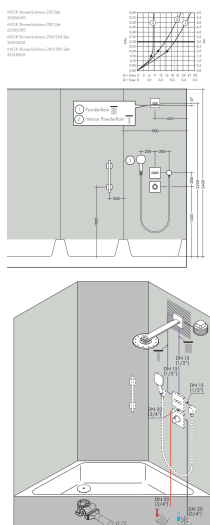

- bestaat uit: hoofddouche, douche-arm
- diameter straalplaat 300 mm
- PowderRain, Intense PowderRain
- doorstroomhoeveelheid PowderRain-straal bij 3 bar: 19 l/min
- doorstroomhoeveelheid Intense PowderRain bij 3 bar: 15,6 l/min
- functie van: 18 l/min
- maximale doorstroomhoeveelheid bij 3 bar: 27,4 l/min
- dynamische straalnoppen komen pas tevoorschijn bij gebruik
- afdekplaat van metaal
- plafonddouche afneembaar voor reiniging
- ServiceCard met zeef kan zonder gereedschap worden verwijderd voor reiniging
- lengte douche-arm: 450 mm
- aansluiting: inbouwdeel

Merk AXOR
Artikelnaam **AXOR ShowerSolutions** hoofddouche 300 2jet met douche-arm
Art.nr. 35303000
Oppervlakte chroom
Netto prijs 2.017,61 EUR

reddot winner 2020

reddot winner 2021

Installatievoorbeelden

i Afmetingen kunnen variëren vanwege keramische toleranties die verband houden met het productieproces.

Merk AXOR
Artikelnaam **AXOR ShowerSolutions** hoofdouche 300 2jet met douche-arm
Art.nr. 35303000
Oppervlakte chroom
Netto prijs 2.017,61 EUR

Pos	Beschrijving	Art.nr.	Prijs
1	O-ring 14x2	98129000	3,00
2	O-ring 4x1,5	93463000	3,00
3	muurflans	93462000	113,70
4	O-ring 120x2,5	93399000	4,80
5	adapter voor hoofddouche	87873000	78,40
6	O-Ring 30x2	98186000	3,00
7	O-Ring 14x1,5	98201000	3,00
8	schroef	92137000	4,80
9	rozet	93400000	78,40
10	douche-arm	93404000	491,20
11	schroef	93431000	7,70
12	schroef-set	93454000	52,00
13	drukschakelaar	93401000	16,60
14	zeef	93402000	10,40
15	service eenheid	93403000	78,40
16	Hoofddouche	93459000	694,30
17	O-ring 12x1,5	98430000	3,00
18	O-Ring 28x2	98194000	3,00
19	ombouwset	93795000	300,40
20	ombouwset	93794000	300,40
21	O-ring 10x1,5	98123000	3,00
a	Inbouwdelen	35361180	400,84