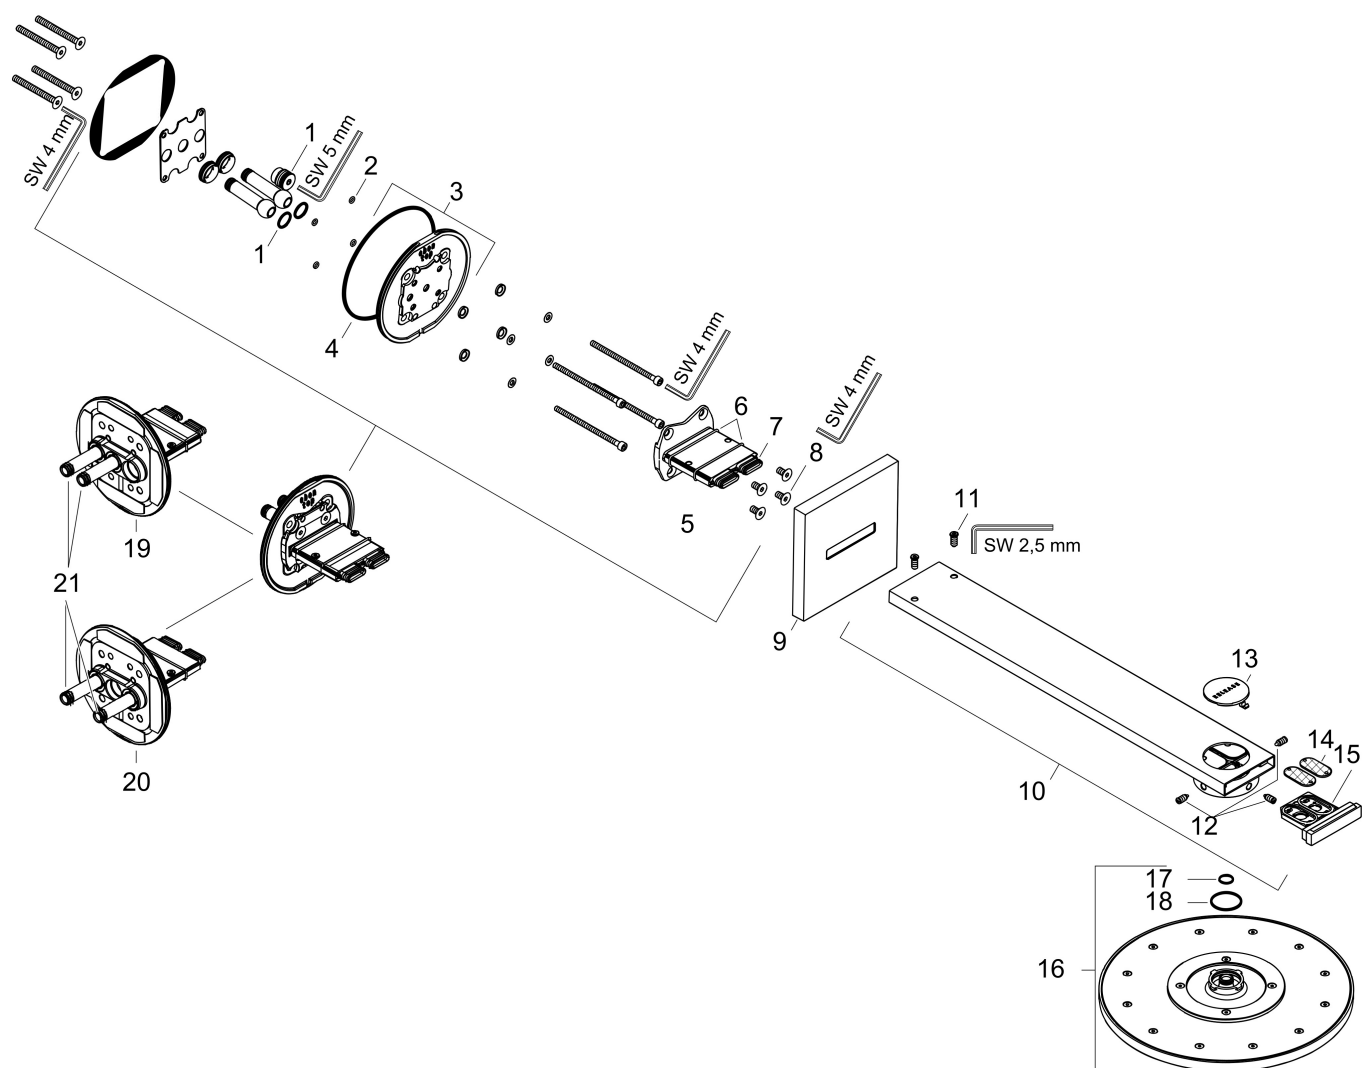

Merk AXOR
Artikelnaam **AXOR ShowerSolutions** hoofdouche 300 2jet met douche-arm
Art.nr. 35303000
Oppervlakte chroom
Netto prijs 2.017,61 EUR

Explosietekening voor bouwjaar: >01/19

Merk AXOR
Artikelnaam **AXOR ShowerSolutions** hoofddouche 300 2jet met douche-arm
Art.nr. 35303000
Oppervlakte chroom
Netto prijs 2.017,61 EUR

Onderdelen voor bouwjaar: >01/19

Pos	Beschrijving	Art.nr.	Prijs
1	O-ring 14x2	98129000	3,00
2	O-ring 4x1,5	93463000	3,00
3	muurflans	93462000	113,70
4	O-ring 120x2,5	93399000	4,80
5	adapter voor hoofddouche	87873000	78,40
6	O-Ring 30x2	98186000	3,00
7	O-Ring 14x1,5	98201000	3,00
8	schroef	92137000	4,80
9	rozet	93400000	78,40
10	douche-arm	93404000	491,20
11	schroef	93431000	7,70
12	schroef-set	93454000	52,00
13	drukschakelaar	93401000	16,60
14	zeef	93402000	10,40
15	service eenheid	93403000	78,40
16	Hoofddouche	93459000	694,30
17	O-ring 12x1,5	98430000	3,00
18	O-Ring 28x2	98194000	3,00
19	ombouwset	93795000	300,40
20	ombouwset	93794000	300,40
21	O-ring 10x1,5	98123000	3,00
a	Inbouwdelen	35361180	400,84