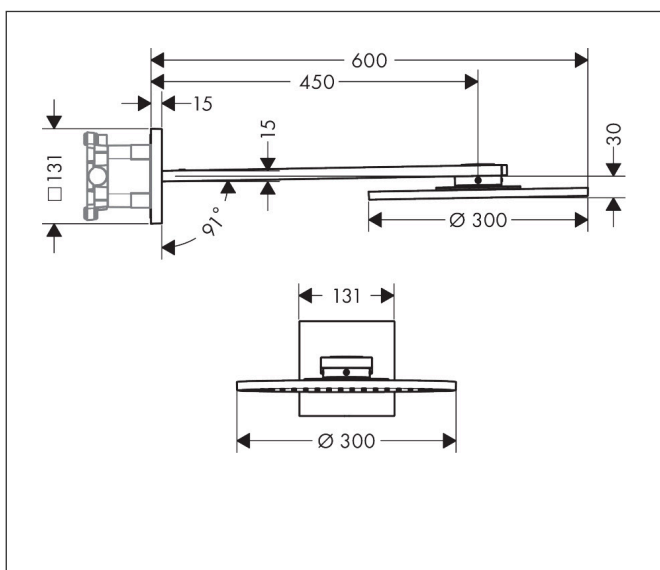

- bestaat uit: hoofddouche, douche-arm
- diameter straalplaat 300 mm
- PowderRain, Intense PowderRain
- doorstroomhoeveelheid PowderRain-straal bij 3 bar: 19 l/min
- doorstroomhoeveelheid Intense PowderRain bij 3 bar: 15,6 l/min
- functie van: 18 l/min
- maximale doorstroomhoeveelheid bij 3 bar: 27,4 l/min
- dynamische straalnoppen komen pas tevoorschijn bij gebruik
- afdekplaat van metaal
- plafonddouche afneembaar voor reiniging
- ServiceCard met zeef kan zonder gereedschap worden verwijderd voor reiniging
- lengte douche-arm: 450 mm
- aansluiting: inbouwdeel

Maat tekeningen

Technologie

Straalsoorten

Merk	AXOR
Artikelnaam	AXOR ShowerSolutions hoofddouche 300 2jet met douche-arm
Art.nr.	35303000
Oppervlakte	chrom
Netto prijs	2.017,61 EUR

Benodigde onderdelen

Product foto	Artikelnaam	Art.nr.	Prijs
	AXOR AXOR ShowerSolutions inbouwdeel voor hoofddouche met douche-arm	35361180	400,84