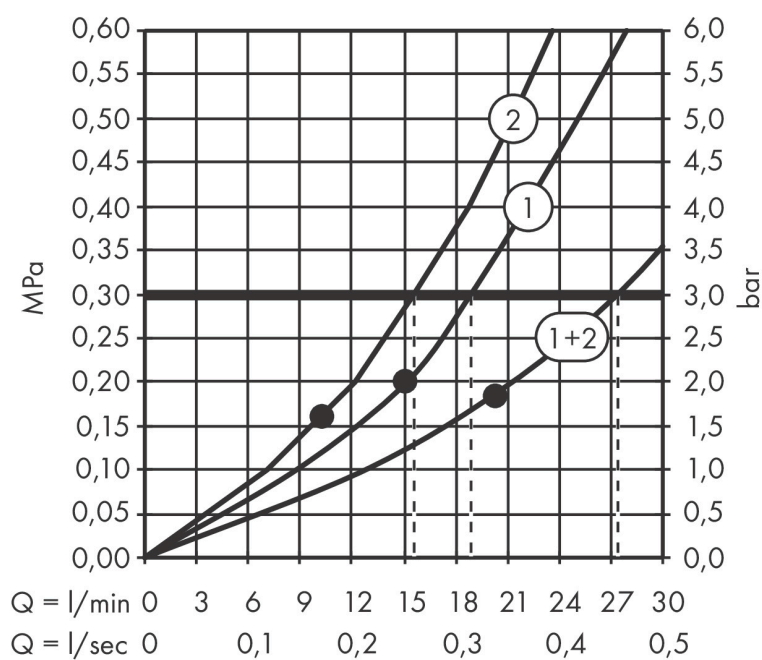

Merk AXOR
Artikelnaam **AXOR ShowerSolutions** hoofddouche 300 2jet met douche-arm
Art.nr. 35303000
Oppervlakte chroom
Netto prijs 2.017,61 EUR

Stroomschema

De verbruikswaarden werden in overeenstemming met de praktijk met de bijbehorende armaturen (thermostaat/mengkraan/inbouwventiel) gemeten.