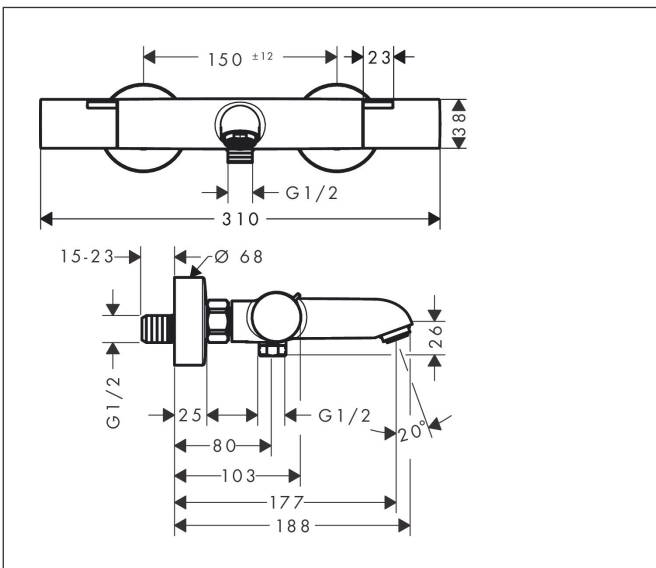

Merk	hansgrohe
Artikelnaam	Ecostat Fine Opbouw badthermostaat
Art.nr.	13325670
Oppervlakte	mat zwart
Netto prijs	323,89 EUR

Product foto

Kenmerken

- voorsprong 177 mm
- temperatuur- en volumeregeling
- thermostaatkardoes, stop- en omstelkraan
- straalsoort uitloop: normale straal
- maximale doorstroomhoeveelheid bij 3 bar: 20 l/min
- doorstroomhoeveelheid voor baduitloop bij 3 bar: 20 l/min
- 1 bar
- Veiligheidsblokkering bij 40°C
- temperatuurbegrenzing instelbaar
- met geïntegreerde zekerheidscombinatie EN 1717. Let op: alleen te gebruiken in combinatie met Exafill
- metaal
- G1/2
- hartafstand: 150 ± 12 mm
- vuilfilter inbegrepen

Maat tekeningen

Technologie

Certificaat

Merk hansgrohe
 Artikelnaam **Ecostat Fine** Opbouw badthermostaat
 Art.nr. 13325670
 Oppervlakte mat zwart
 Netto prijs 323,89 EUR

Stroomschema

1 Shower outlet with 1B-resistance
 2 Uitlaat bad

Onderdelen voor bouwjaar: >04/24

Pos	Beschrijving	Art.nr.	Prijs
1	thermostaatgreep	87707670	63,34
2	greepadapter m. schroef	95843000	8,01
3	aanslagring	87708000	8,01
4	moer	98913000	17,26
5	O-ring 26x1,5	98390000	3,12
6	temperatuur regeleenheid	98282000	95,16
7	regeleenheid voor verwisselde aansluitingen	92373000	236,70
8	perlator M24x1 (30 l/min)	96512670	19,86
9	aansluiting	95392000	17,26
10	O-ring 14x2	98129000	3,12
11	greep	87706670	51,06
12	bovendeel met omstelling	98283000	66,87
13	moeren set	96157670	40,14
14	terugslagklep (drukbestendig tot 2 MPa)	93136000	26,73
15	terugslagklep	96737000	26,73
16	O-ring 17x1,5	98137000	3,12
17	zeefdichting	96922000	8,01
18	rozet Ø 68 mm	96467670	25,90
19	slagdemper	96429000	4,99
20	S-koppelingenset (±12 mm)	94140000	42,22
a	S-koppelingenset (±32 mm)	98592000	34,01
b	remschijf	92469000	8,01