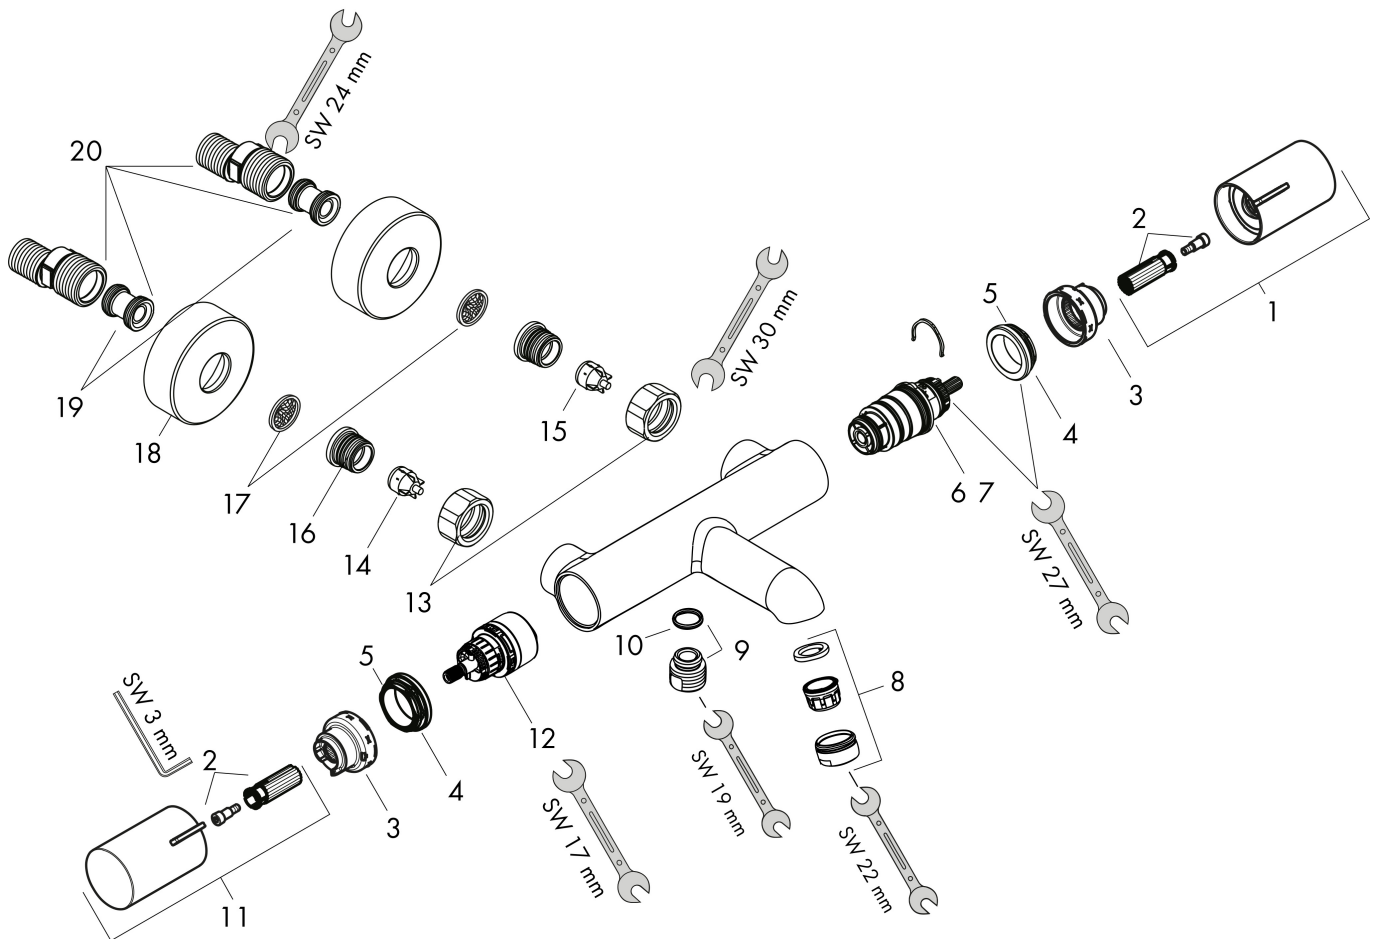

Merk	hansgrohe
Artikelnaam	Ecostat Fine Opbouw badthermostaat
Art.nr.	13325670
Oppervlakte	mat zwart
Netto prijs	323,89 EUR

Explosietekening voor bouwjaar: >04/24