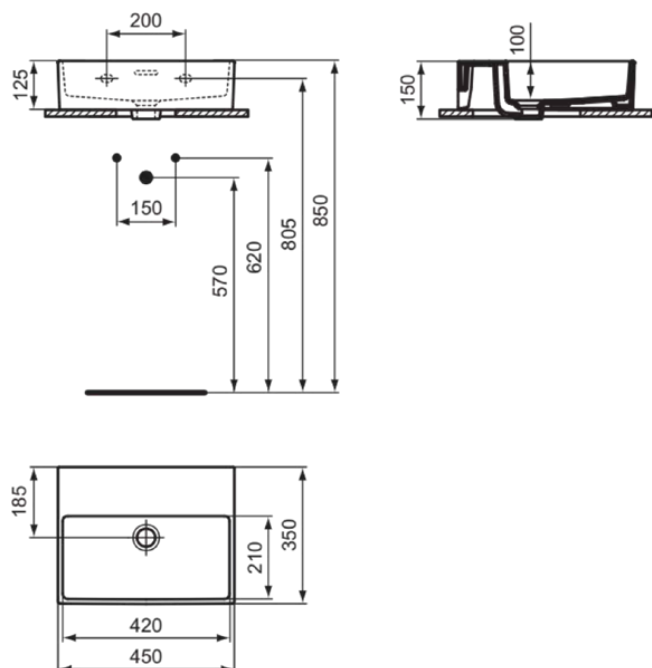

EXTRA

T3918MA

EXTRA | Fontein 450x350x150 mm in wit afwerking, zonder kraangat, met overloop | Ruimtebesparende wastafel, IdealPlus

Afbeelding & technische tekening

Algemene informatie

Productcategorie:	Wastafels
Producttype:	Fontein
Merk:	Ideal Standard
Collectie:	EXTRA
Ontwerper:	Palomba Serafini Associati
Colour:	MA - Wit
Afwerking van het oppervlak:	glanzend
Hoogte (mm):	150
Breedte (mm):	450
Lengte / sprong (mm):	350
Nettogewicht (kg):	10.30
EAN-code:	8014140470113

Kenmerken

Ruimtebesparende wastafel

IdealPlus

Productnormen & certificeringen

Normen:	EN 14688
Prestatieverklaring classificatie (DoP):	CL 25

Product specificaties

Kleurcode:	MA
Kleuromschrijving:	wit
IdealPlus technologie:	Ja
Geslepen onderzijde:	Ja
Model voor mindervaliden:	Nee
Met kettingoog:	Nee
Materiaal:	Keramisch
Materiaalkwaliteit:	Fine Fireclay
Aantal kraangaten per gebruiksplaats:	0
Aantal gebruiksplaatsen:	1
Overloop zichtbaar:	Ja
PVD technologie:	Nee
Afzetplateau:	Achterkant
Afwerking van het oppervlak:	glanzend
Type overloop:	Gleuf
Met rugwand:	Nee
Met afvoerplug:	Nee
Met overloop:	Ja
Met sifon:	Nee
Inclusief bevestigingsmateriaal:	Nee
Bevestigingswijze:	Wand

EXTRA

T3918MA

EXTRA | Fontein 450x350x150 mm in wit afwerking, zonder kraangat, met overloop |
Ruimtebesparende wastafel, IdealPlus

Aanbevolen zaagmal:

TT0299736

Uw lokale contact:

België • Belgique

Ideal Standard Produktions-GmbH
Corporate Village - Frame 21 Building
Da Vincilaan 2
B-1935 Zaventem
☎ +32 2 325 66 00
☎ +32 2 325 66 01
🌐 www.idealstandard.be