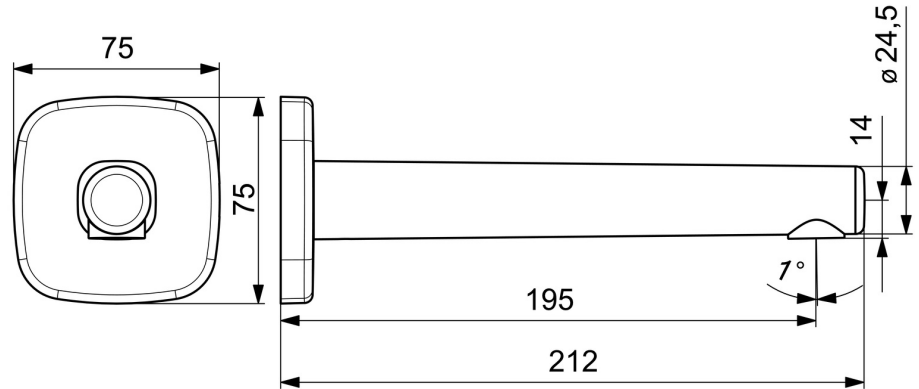

EAN: 4057304006975
static.hansa.com/51162180

- Bad en douche
- Hulpuitrustingen
- Wandmontage
- Chrom
- Vaste uitloop, Gegoten constructie
- CACHE® mousseur geïntegreerd in kraanhuis, Kristalheldere laminaire straal
- Kraanhuis gemaakt van DZR messing
- Vierkante rozet, Ronde rozet, Soft edge rozet

Technische gegevens

Doorstromingseigenschappen

Doorstroomhoeveelheid bij 3 bar **18.0 l/min**

Technische eigenschappen

DN-maat **DN15**
 Warmwatertoevoer **max. +80°C**
 Werkdruk **0.5-10 bar**
 Aansluitmaat **G1/2**
 Diameter **24.5 mm**
 Lengte / Hoogte **212 mm**
 Projection **195 mm**
 Materiaal **brass**