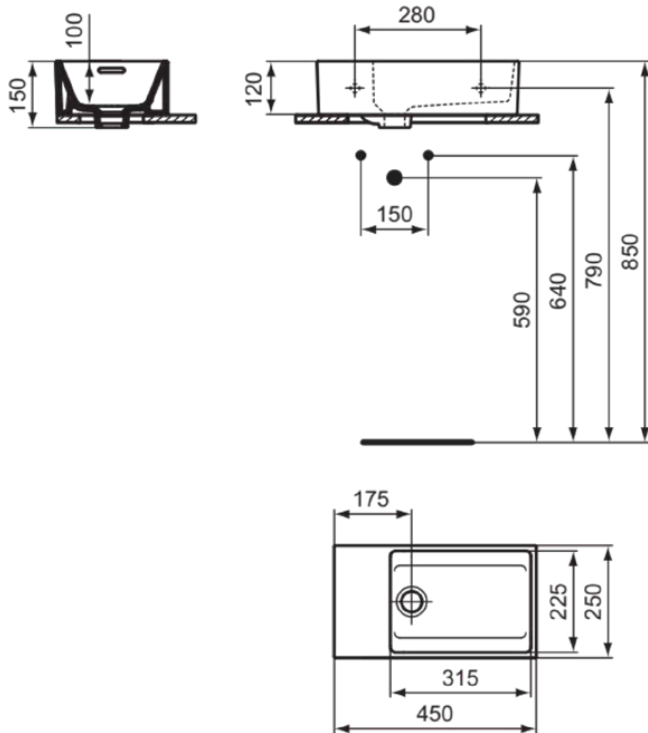

EXTRA

T391901

EXTRA | Fontein 450x250x150 mm in glanzend wit afwerking, zonder kraangat, met overloop
| Ruimtebesparende wastafel

Afbeelding & technische tekening

Algemene informatie

Productcategorie:	Wastafels
Producttype:	Fontein
Merk:	Ideal Standard
Collectie:	EXTRA
Ontwerper:	Palomba Serafini Associati
Colour:	01 - Glanzend Wit
Afwerking van het oppervlak:	glanzend
Hoogte (mm):	150
Breedte (mm):	450
Lengte / sprong (mm):	250
Nettogewicht (kg):	10.30
EAN-code:	8014140468257

Kenmerken

Ruimtebesparende wastafel

Downloads

- [Installation Guide](#)

Productnormen & certificeringen

Normen:	EN 14688
Prestatieverklaring classificatie (DoP):	CL 25

Product specificaties

Kleurcode:	01
Kleuromschrijving:	glanzend wit
Model voor mindervaliden:	Nee
Met kettingoog:	Nee
Materiaal:	Keramisch
Materiaalkwaliteit:	Fine Fireclay
Aantal kraangaten per gebruiksplaats:	0
Aantal gebruiksplaatsen:	1
Overloop zichtbaar:	Ja
PVD technologie:	Nee
Afzetplateau:	Geen
Afwerking van het oppervlak:	glanzend
Type overloop:	Gleuf
Met rugwand:	Nee
Met afvoerplug:	Nee
Met overloop:	Ja
Met sifon:	Nee

EXTRA

T391901

EXTRA | Fontein 450x250x150 mm in glanzend wit afwerking, zonder kraangat, met overloop
| Ruimtebesparende wastafel

Inclusief zaagmal:	Nee
Inclusief bevestigingsmateriaal:	Nee
Bevestigingswijze:	Wand
Aanbevolen zaagmal:	TT0293969