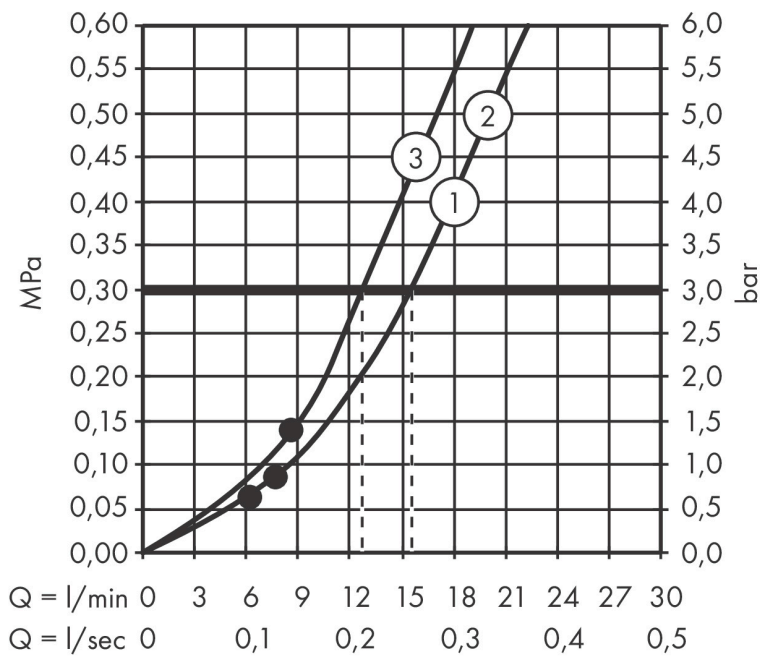

Merk hansgrohe
 Artikelnaam **Raindance Select S** handdouche 120 3jet
 Art.nr. 26530340
 Oppervlakte Brushed Black Chrome
 Netto prijs 195,35 EUR

Product foto

Kenmerken

- diameter douchekop 120 mm
- Rain, RainAir volle zachte regenstraal, Whirl intensieve massagestraal
- handige straalkeuze via Select-knop
- maximale doorstroomhoeveelheid bij 3 bar: 15 l/min
- functie van: 8,8 l/min
- met interne watervoering
- afspoelbare filterring

Maat tekeningen

Technologie

Straalsoorten

Certificaat

Merk hansgrohe
 Artikelnaam **Raindance Select S** handdouche 120 3jet
 Art.nr. 26530340
 Oppervlakte Brushed Black Chrome
 Netto prijs 195,35 EUR

Stroomschema

De verbruikswaarden werden in overeenstemming met de praktijk met de bijbehorende armaturen (thermostaat/mengkraan/inbouwventiel) gemeten.

Merk	hansgrohe
Artikelnaam	Raindance Select S handdouche 120 3jet
Art.nr.	26530340
Oppervlakte	Brushed Black Chrome
Netto prijs	195,35 EUR