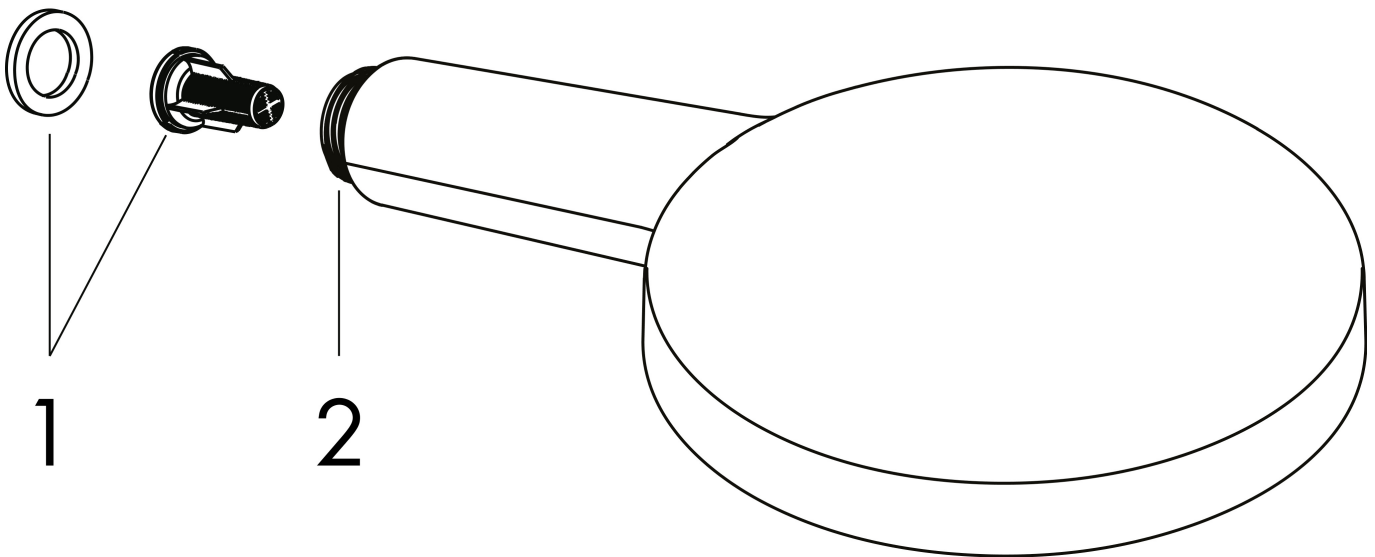

Merk	hansgrohe
Artikelnaam	Raindance Select S handdouche 120 3jet
Art.nr.	26530340
Oppervlakte	Brushed Black Chrome
Netto prijs	195,35 EUR

Explosietekening voor bouwjaar: >04/20

Merk hansgrohe
Artikelnaam **Raindance Select S** handdouche 120 3jet
Art.nr. 26530340
Oppervlakte Brushed Black Chrome
Netto prijs 195,35 EUR

Onderdelen voor bouwjaar: >04/20

Pos	Beschrijving	Art.nr.	Prijs
1	filter	97708000	4,80
2	afvoeraansluiting	93089000	12,70