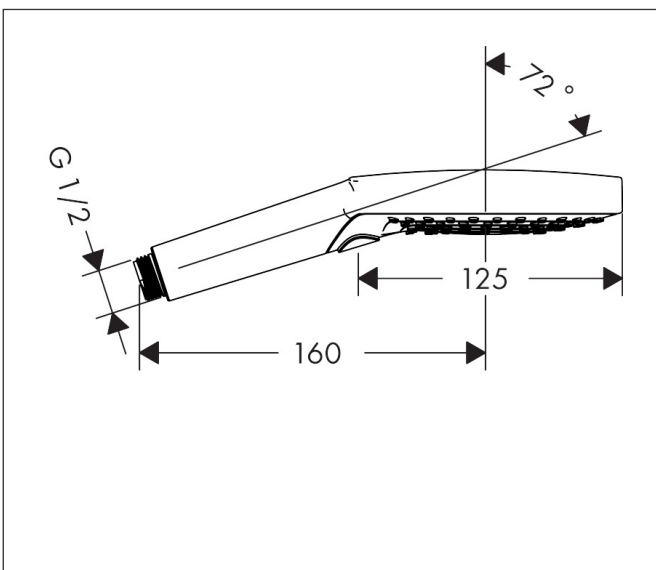

Merk hansgrohe
 Artikelnaam **Raindance Select S** handdouche 120 3jet
 Art.nr. 26530340
 Oppervlakte Brushed Black Chrome
 Netto prijs 195,35 EUR

Product foto

Kenmerken

- diameter douchekop 120 mm
- Rain, RainAir volle zachte regenstraal, Whirl intensieve massagestraal
- handige straalkeuze via Select-knop
- maximale doorstroomhoeveelheid bij 3 bar: 15 l/min
- functie van: 8,8 l/min
- met interne watervoering
- afspoelbare filterring

Maat tekeningen

Technologie

Straalsoorten

Certificaat

Merk hansgrohe
 Artikelnaam **Raindance Select S** handdouche 120 3jet
 Art.nr. 26530340
 Oppervlakte Brushed Black Chrome
 Netto prijs 195,35 EUR

Stroomschema

Explosietekening voor bouwjaar: >04/20

Merk hansgrohe
 Artikelnaam **Raindance Select S** handdouche 120 3jet
 Art.nr. 26530340
 Oppervlakte Brushed Black Chrome
 Netto prijs 195,35 EUR

Onderdelen voor bouwjaar: >04/20