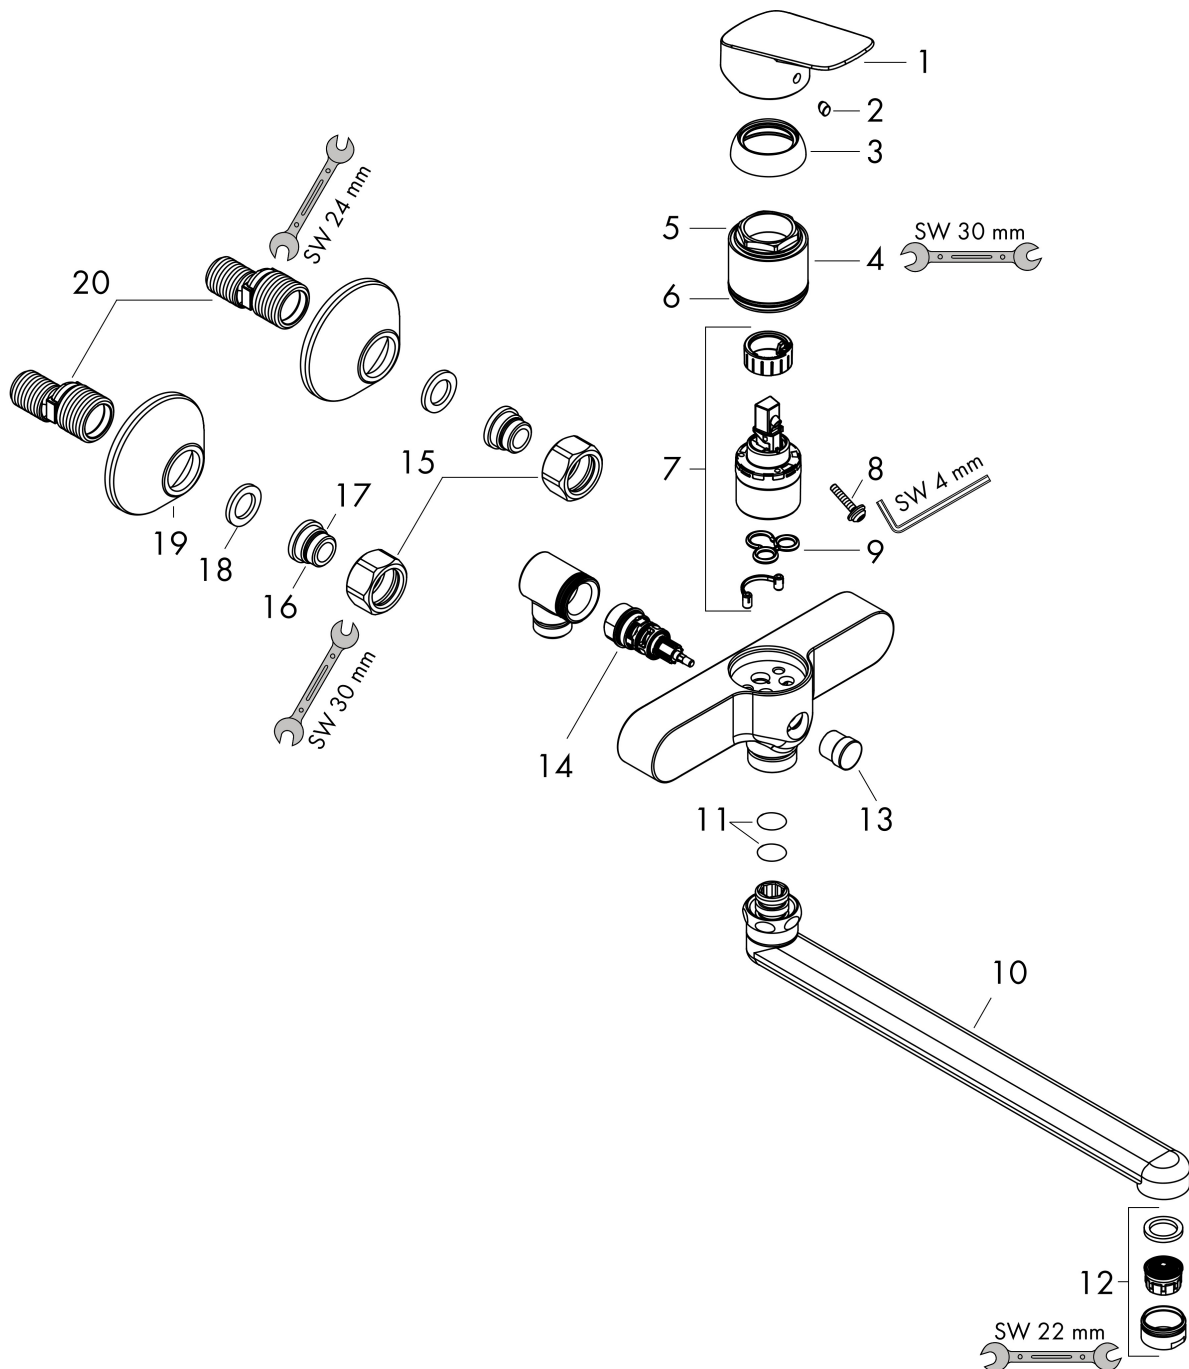

Merk	hansgrohe
Artikelnaam	Logis Q ééngreeps badmengkraan met extra lange uitloop
Art.nr.	71402000
Oppervlakte	chrom
Netto prijs	188,39 EUR

Product foto

Kenmerken

- voorsprong uitloop 300 mm
- hartafstand: 150 ± 12 mm
- straalsoort mengkraan: normale straal
- maximale doorstroomhoeveelheid bij 3 bar: 16 l/min
- keramisch kardoos
- temperatuurbegrenzing instelbaar
- omstelling met automatische reset
- S-aansluitingen
- wandmontage

Maat tekeningen

Technologie

Certificaat

Merk hansgrohe
 Artikelnaam **Logis Q** ééngreeps badmengkraan met extra lange uitloop
 Art.nr. 71402000
 Oppervlakte chroom
 Netto prijs 188,39 EUR

Stroomschema

1 Shower outlet with 1 B-resistance
 2 Baduitloop

Merk	hansgrohe
Artikelnaam	Logis Q ééngreeps badmengkraan met extra lange uitloop
Art.nr.	71402000
Oppervlakte	chrom
Netto prijs	188,39 EUR

Explosietekening voor bouwjaar: >01/16

Merk	hansgrohe
Artikelnaam	Logis Q ééngreeps badmengkraan met extra lange uitloop
Art.nr.	71402000
Oppervlakte	chrom
Netto prijs	188,39 EUR

Onderdelen voor bouwjaar: >01/16

Pos	Beschrijving	Art.nr.	Prijs
1	greep	92224000	42,22
2	greepstop	96338000	3,12
3	afdekkap	97406000	17,26
4	moer	97977000	34,01
5	O-Ring 32x2	98193000	3,12
6	O-ring 33x1,5	98164000	3,12
7	kardoes compl.	92730000	54,08
8	borgschroef	95140000	4,99
9	dichting	95008000	8,01
10	uitloop compl.	92762000	66,87
11	O-Ring 12x2,5	98230000	3,12
12	perlator M24x1 (25 l/min)	92511000	10,82
13	trekknop	97981000	17,26
14	omstelling	97978000	54,08
15	moeren set	96157000	26,73
16	aansluiting	97220000	13,21
17	O-ring 15x2	98163000	3,12
18	zeefdichting	96922000	8,01
19	rozet Ø 70 mm	94135000	10,82
20	S-koppelingenset (±12 mm)	94140000	42,22