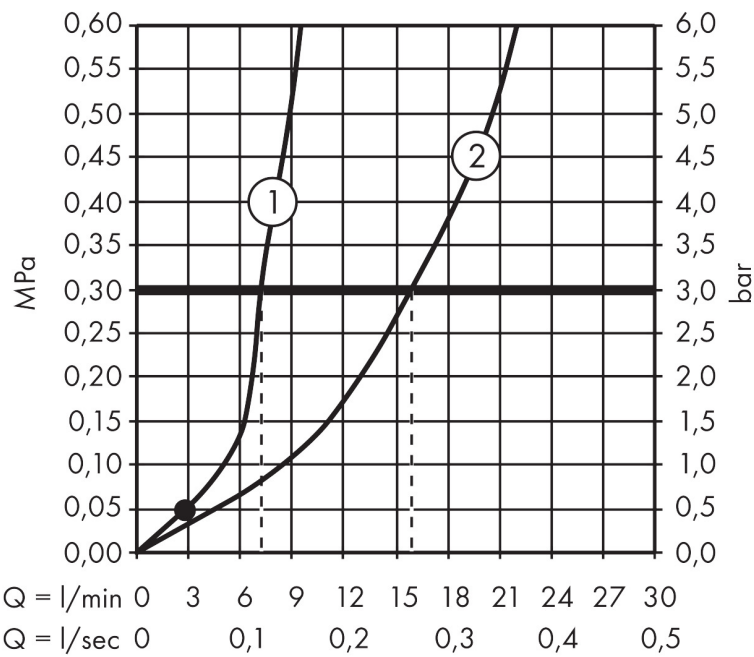

Merk	hansgrohe
Artikelnaam	Logis Q ééngreeps badmengkraan met extra lange uitloop
Art.nr.	71402000
Oppervlakte	chrom
Netto prijs	188,39 EUR

Product foto

Kenmerken

- voorsprong uitloop 300 mm
- hartafstand: 150 ± 12 mm
- straalsoort mengkraan: normale straal
- maximale doorstroomhoeveelheid bij 3 bar: 16 l/min
- keramisch kardoos
- temperatuurbegrenzing instelbaar
- omstelling met automatische reset
- S-aansluitingen
- wandmontage

Maat tekeningen

Technologie

Certificaat

Merk hansgrohe
 Artikelnaam **Logis Q** ééngreeps badmengkraan met extra lange uitloop
 Art.nr. 71402000
 Oppervlakte chroom
 Netto prijs 188,39 EUR

Stroomschema

1 Shower outlet with 1 B-resistance
 2 Baduitloop

Merk	hansgrohe
Artikelnaam	Logis Q ééngreeps badmengkraan met extra lange uitloop
Art.nr.	71402000
Oppervlakte	chrom
Netto prijs	188,39 EUR

Explosietekening voor bouwjaar: >01/16

Merk	hansgrohe
Artikelnaam	Logis Q ééngreeps badmengkraan met extra lange uitloop
Art.nr.	71402000
Oppervlakte	chrom
Netto prijs	188,39 EUR