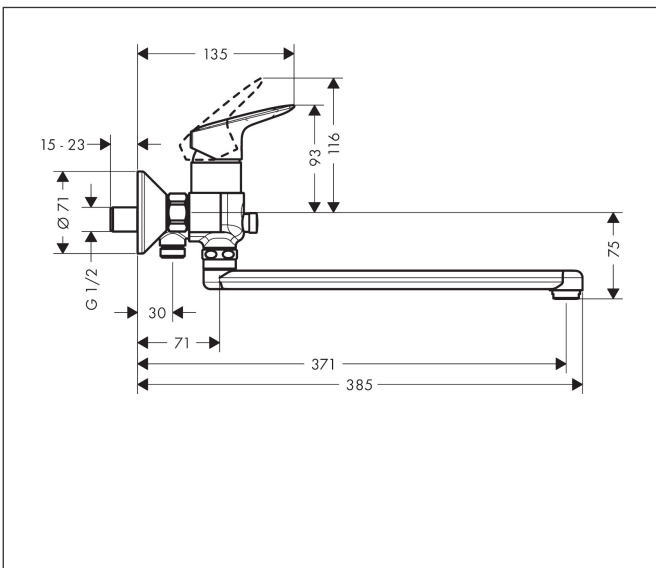

Merk	hansgrohe
Artikelnaam	Logis Q ééngreeps badmengkraan met extra lange uitloop
Art.nr.	71402000
Oppervlakte	chrom
Netto prijs	188,39 EUR

Product foto

Kenmerken

- voorsprong uitloop 300 mm
- hartafstand: 150 ± 12 mm
- straalsoort mengkraan: normale straal
- maximale doorstroomhoeveelheid bij 3 bar: 16 l/min
- keramisch kardoos
- temperatuurbegrenzing instelbaar
- omstelling met automatische reset
- S-aansluitingen
- wandmontage

Maat tekeningen

Technologie

Certificaat

Merk hansgrohe
 Artikelnaam **Logis Q** ééngreeps badmengkraan met extra lange uitloop
 Art.nr. 71402000
 Oppervlakte chroom
 Netto prijs 188,39 EUR

Stroomschema

1 Shower outlet with 1 B-resistance
 2 Baduitloop

Merk	hansgrohe
Artikelnaam	Logis Q ééngreeps badmengkraan met extra lange uitloop
Art.nr.	71402000
Oppervlakte	chrom
Netto prijs	188,39 EUR

Explosietekening voor bouwjaar: >01/16

Merk	hansgrohe
Artikelnaam	Logis Q ééngreeps badmengkraan met extra lange uitloop
Art.nr.	71402000
Oppervlakte	chrom
Netto prijs	188,39 EUR

Onderdelen voor bouwjaar: >01/16

Pos	Beschrijving	Art.nr.	Prijs
1	greep	92224000	42,22
2	greepstop	96338000	3,12
3	afdekkap	97406000	17,26
4	moer	97977000	34,01
5	O-Ring 32x2	98193000	3,12
6	O-ring 33x1,5	98164000	3,12
7	kardoes compl.	92730000	54,08
8	borgschroef	95140000	4,99
9	dichting	95008000	8,01
10	uitloop compl.	92762000	66,87
11	O-Ring 12x2,5	98230000	3,12
12	perlator M24x1 (25 l/min)	92511000	10,82
13	trekknop	97981000	17,26
14	omstelling	97978000	54,08
15	moeren set	96157000	26,73
16	aansluiting	97220000	13,21
17	O-ring 15x2	98163000	3,12
18	zeefdichting	96922000	8,01
19	rozet Ø 70 mm	94135000	10,82
20	S-koppelingenset (±12 mm)	94140000	42,22