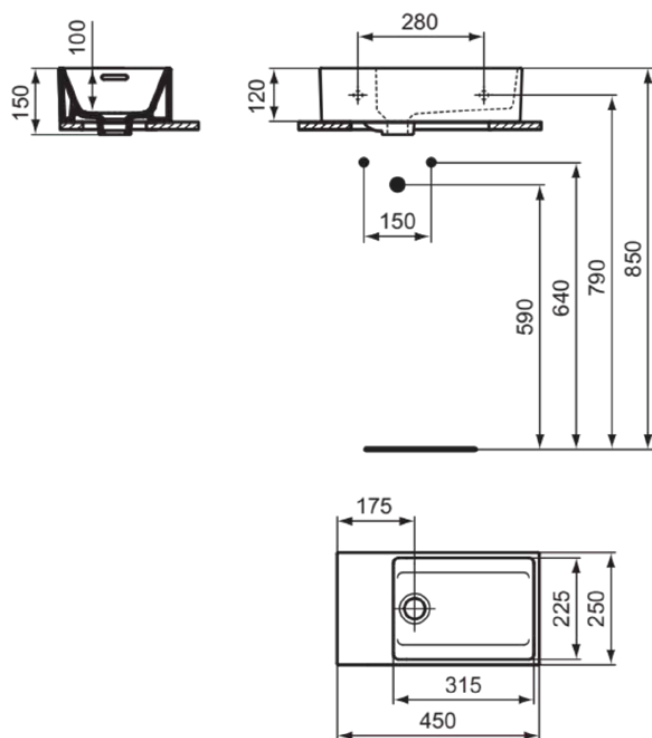

EXTRA

T3919MA

EXTRA | Fontein 450x250x150 mm in wit afwerking, zonder kraangat, met overloop | Ruimtebesparende wastafel, IdealPlus

Afbeelding & technische tekening

Algemene informatie

Productcategorie:	Wastafels
Producttype:	Fontein
Merk:	Ideal Standard
Collectie:	EXTRA
Ontwerper:	Palomba Serafini Associati
Colour:	MA - Wit
Afwerking van het oppervlak:	glanzend
Hoogte (mm):	150
Breedte (mm):	450
Lengte / sprong (mm):	250
Nettogewicht (kg):	10.30
EAN-code:	8014140470120

Kenmerken

Ruimtebesparende wastafel

IdealPlus

Downloads

- [Installation Guide](#)

Productnormen & certificeringen

Normen:	EN 14688
Prestatieverklaring classificatie (DoP):	CL 25

Product specificaties

EXTRA

T3919MA

EXTRA | Fontein 450x250x150 mm in wit afwerking, zonder kraangat, met overloop |
Ruimtebesparende wastafel, IdealPlus

Product specificaties

Met sifon:	Nee
Inclusief zaagmat:	Nee
Inclusief bevestigingsmateriaal:	Nee
Bevestigingswijze:	Wand
Aanbevolen zaagmat:	TT0293969