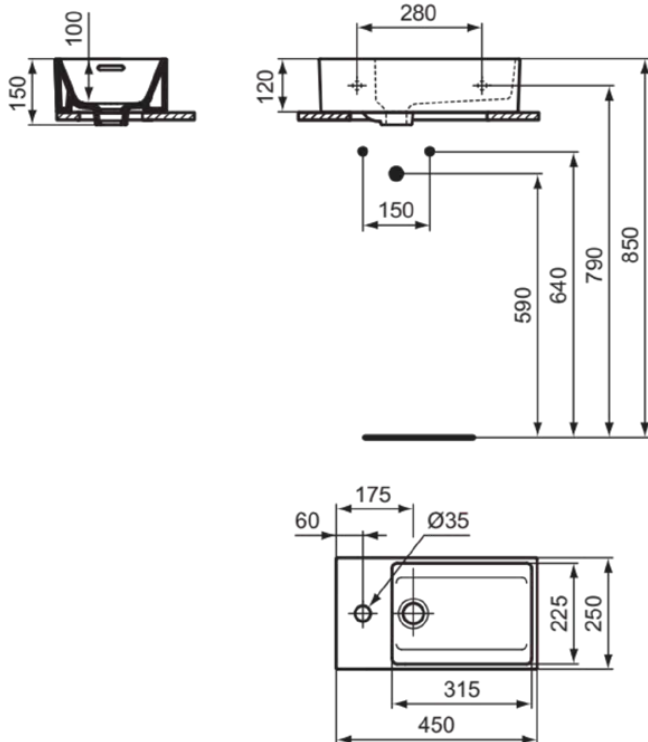

EXTRA

T392001

EXTRA | Fontein 450x250x150 mm Grinded bottom side in glanzend wit afwerking, 1 met kraangat, met overloop | Ruimtebesparende wastafel

Afbeelding & technische tekening

Algemene informatie

Productcategorie:	Wastafels
Producttype:	Fontein
Merk:	Ideal Standard
Collectie:	EXTRA
Ontwerper:	Palomba Serafini Associati
Colour:	01 - Glanzend Wit
Afwerking van het oppervlak:	glanzend
Hoogte (mm):	150
Breedte (mm):	450
Lengte / sprong (mm):	250
Nettogewicht (kg):	10.30
EAN-code:	8014140468264

Producten die meegeleverd worden

TT0299729: Bevestigingsset

Kenmerken

Ruimtebesparende wastafel

Downloads

- [Installation Guide](#)

Productnormen & certificeringen

Normen:	EN 14688
Prestatieverklaring classificatie (DoP):	CL 25

Product specificaties

Kleurcode:	01
Kleuromschrijving:	glanzend wit
Geslepen onderzijde:	Ja
Model voor mindervaliden:	Nee
Met kettingoog:	Nee
Materiaal:	Keramisch
Materiaalkwaliteit:	Fine Fireclay
Aantal kraangaten per gebruiksplaats:	1
Aantal gebruiksplaatsen:	1
Overloop zichtbaar:	Ja
PVD technologie:	Nee
Afzetplateau:	Geen
Afwerking van het oppervlak:	glanzend
Positie kraangat:	Midden