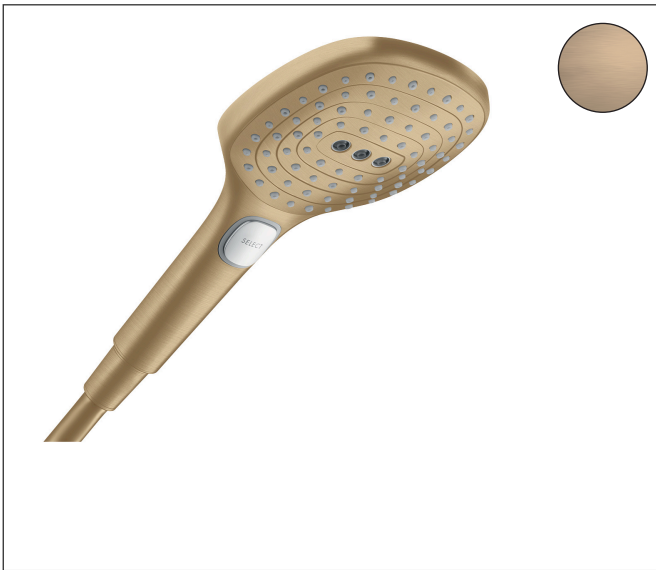

Merk hansgrohe
 Artikelnaam **Raindance Select E** handdouche 120 3jet
 Art.nr. 26520140
 Oppervlakte Brushed Bronze
 Netto prijs 195,35 EUR

Product foto

Kenmerken

- diameter douchekop 120 mm
- RainAir volle zachte regenstraal, Rain, Whirl intensieve massagestraal
- handige straalkeuze via Select-knop
- maximale doorstroomhoeveelheid bij 3 bar: 14,4 l/min
- functie van: 8 l/min
- met interne watervoering
- afspoelbare filtering

Maat tekeningen

Technologie

Straalsoorten

Certificaat

Merk hansgrohe
 Artikelnaam **Raindance Select E** handdouche 120 3jet
 Art.nr. 26520140
 Oppervlakte Brushed Bronze
 Netto prijs 195,35 EUR

Stroomschema

De verbruikswaarden werden in overeenstemming met de praktijk met de bijbehorende armaturen (thermostaat/mengkraan/inbouwventiel) gemeten.

Merk	hansgrohe
Artikelnaam	Raindance Select E handdouche 120 3jet
Art.nr.	26520140
Oppervlakte	Brushed Bronze
Netto prijs	195,35 EUR

Explosietekening voor bouwjaar: >07/19

Merk hansgrohe
 Artikelnaam **Raindance Select E** handdouche 120 3jet
 Art.nr. 26520140
 Oppervlakte Brushed Bronze
 Netto prijs 195,35 EUR

Onderdelen voor bouwjaar: >07/19