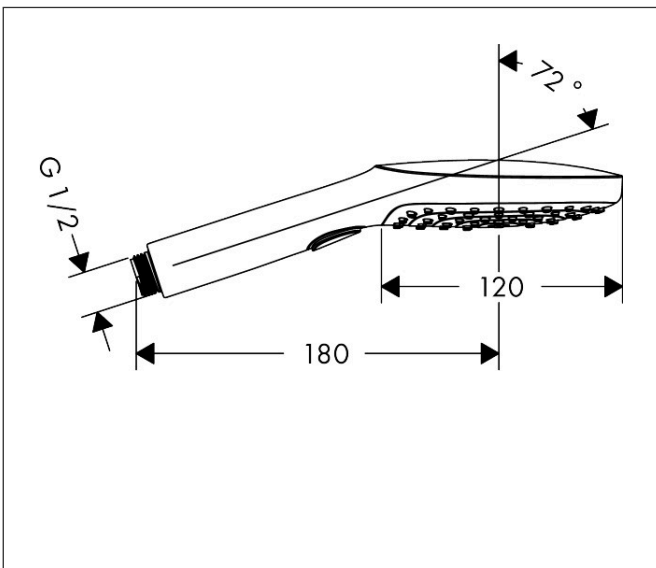

Merk hansgrohe
 Artikelnaam **Raindance Select E** handdouche 120 3jet
 Art.nr. 26520140
 Oppervlakte Brushed Bronze
 Netto prijs 195,35 EUR

Product foto

Kenmerken

- diameter douchekop 120 mm
- RainAir volle zachte regenstraal, Rain, Whirl intensieve massagestraal
- handige straalkeuze via Select-knop
- maximale doorstroomhoeveelheid bij 3 bar: 14,4 l/min
- functie van: 8 l/min
- met interne watervoering
- afspoelbare filtering

Maat tekeningen

Technologie

Straalsoorten

Certificaat

Merk hansgrohe
 Artikelnaam **Raindance Select E** handdouche 120 3jet
 Art.nr. 26520140
 Oppervlakte Brushed Bronze
 Netto prijs 195,35 EUR

Stroomschema

Explosietekening voor bouwjaar: >07/19

Merk hansgrohe
 Artikelnaam **Raindance Select E** handdouche 120 3jet
 Art.nr. 26520140
 Oppervlakte Brushed Bronze
 Netto prijs 195,35 EUR

Onderdelen voor bouwjaar: >07/19

Pos	Beschrijving	Art.nr.	Prijs
1	filter	97708000	4,80
2	afvoeraansluiting	93089000	12,70