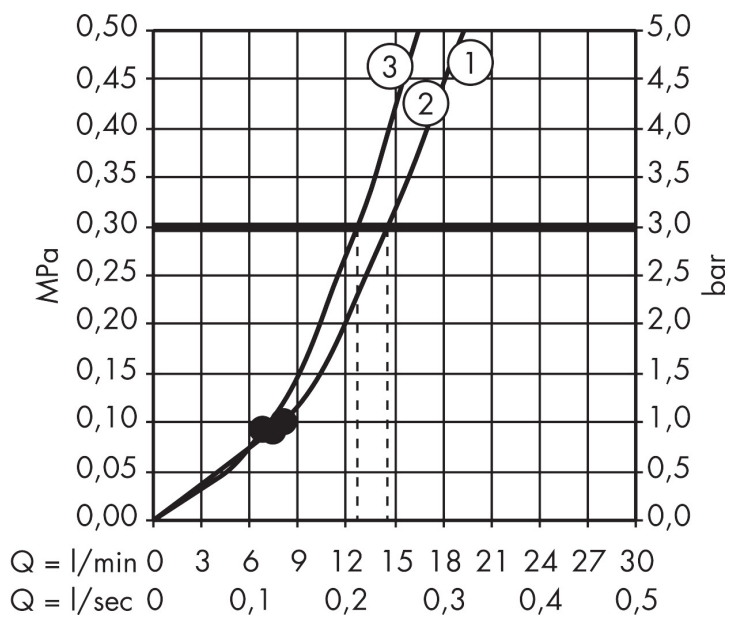

Merk hansgrohe
 Artikelnaam **Raindance Select E** handdouche 120 3jet
 Art.nr. 26520140
 Oppervlakte Brushed Bronze
 Netto prijs 195,35 EUR

Product foto

Kenmerken

- diameter douchekop 120 mm
- RainAir volle zachte regenstraal, Rain, Whirl intensieve massagestraal
- handige straalkeuze via Select-knop
- maximale doorstroomhoeveelheid bij 3 bar: 14,4 l/min
- functie van: 8 l/min
- met interne watervoering
- afspoelbare filtering

Maat tekeningen

Technologie

Straalsoorten

Certificaat

Merk hansgrohe
 Artikelnaam **Raindance Select E** handdouche 120 3jet
 Art.nr. 26520140
 Oppervlakte Brushed Bronze
 Netto prijs 195,35 EUR

Stroomschema

De verbruikswaarden werden in overeenstemming met de praktijk met de bijbehorende armaturen (thermostaat/mengkraan/inbouwventiel) gemeten.

Merk	hansgrohe
Artikelnaam	Raindance Select E handdouche 120 3jet
Art.nr.	26520140
Oppervlakte	Brushed Bronze
Netto prijs	195,35 EUR