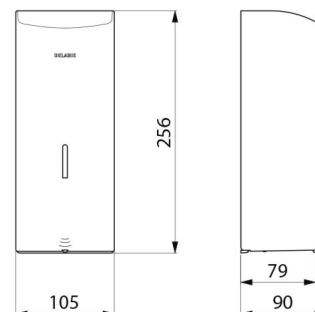

## DESCRIPTION

**Distributeur de savon mural automatique, 1 litre - Réf. 512066P**

Distributeur de savon mural électronique.  
 Distributeur de savon liquide ou gel hydroalcoolique.  
 Modèle antivandalisme avec serrure et clé standard DELABIE.  
 Absence de contact manuel : détection automatique des mains par cellule infrarouge (distance de détection réglable).  
 Capot en inox 304 bactériostatique.  
 Capot articulé monobloc pour un entretien facile et une meilleure hygiène.  
 Pompe antigaspillage : dose de 0,8 ml (réglable jusqu'à 7 doses par détection).  
 Fonctionnement possible en mode anticolmatage.  
 Distributeur de savon automatique : alimentation par 6 piles fournies AA -1,5 V (DC9V) intégrées dans le corps du distributeur de savon.  
 Indicateur lumineux de batterie faible.  
 Réservoir avec une large ouverture : facilite le remplissage par des bidons à forte contenance.  
 Fenêtre de contrôle de niveau.  
 Finition inox 304 poli brillant.  
 Épaisseur inox : 1 mm.  
 Contenance : 1 litre.  
 Dimensions : 90 x 105 x 256 mm.  
 Pour savon liquide à base végétale de viscosité maximum : 3 000 mPa.s.  
 Compatible avec gel hydroalcoolique.  
 Marqué CE.  
 Distributeur de savon mural automatique garanti 10 ans.

## CARACTÉRISTIQUES TECHNIQUES

**Distributeur de savon mural automatique, 1 litre - Réf. 512066P**

Alimentation	6 piles AA
Technologie	Détection infrarouge
Hauteur	256 mm
Profondeur	90 mm
Largeur	105 mm
Volume	Réservoir 1 litre
Épaisseur	1 mm
Finition	Inox 304 poli brillant
Normes	