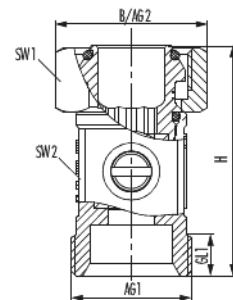

## Technische Daten

<b>Anschlussgröße 1 (AG1)</b>	G 3/4
<b>Anschlussgröße 2 (AG2)</b>	G 3/4
<b>Anschlussstyp 1 (AT1)</b>	Eurokonus
<b>Anschlussstyp 2 (AT2)</b>	Eurokonus
<b>Geeignet für</b>	Eurokonus
<b>Bauform</b>	Durchgangsform
<b>Gewindelänge 1 (GL1)</b>	9,2 mm
<b>Schlüsselweite 1 (SW1)</b>	30 mm
<b>Schlüsselweite 2 (SW2)</b>	23 mm
<b>Kvs-Wert</b>	5,23
<b>Länge (L)</b>	33,5 mm
<b>Breite (B)</b>	33,5 mm
<b>Höhe (H)</b>	50,6 mm
<b>Material Formdichtungen</b>	EPDM / Teflon
<b>Material Überwurfmutter</b>	Messing vernickelt