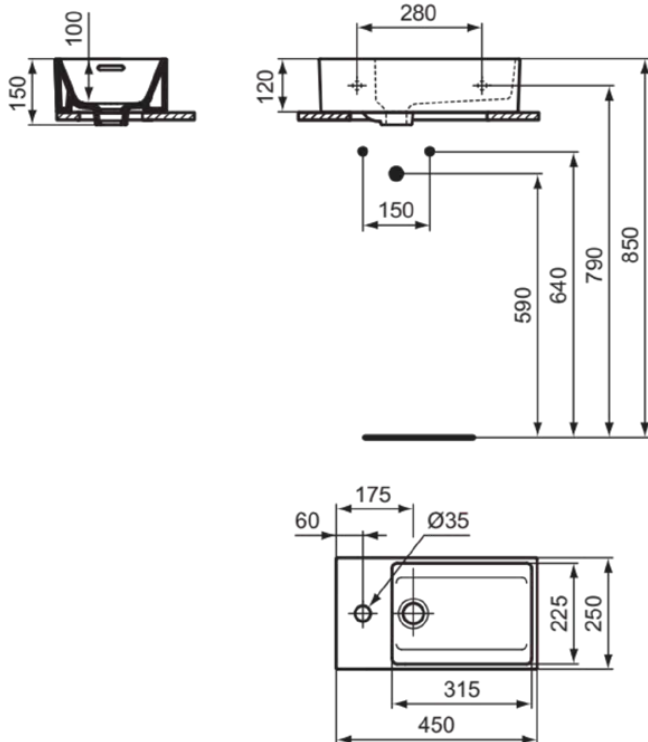

EXTRA

T3920MA

EXTRA | Fontein 450x250x150 mm Grinded bottom side in wit afwerking, 1 met kraangat, met overloop | Ruimtebesparende wastafel, IdealPlus

Afbeelding & technische tekening

Algemene informatie

Productcategorie:	Wastafels
Producttype:	Fontein
Merk:	Ideal Standard
Collectie:	EXTRA
Ontwerper:	Palomba Serafini Associati
Colour:	MA - Wit
Afwerking van het oppervlak:	glanzend
Hoogte (mm):	150
Breedte (mm):	450
Lengte / sprong (mm):	250
Nettogewicht (kg):	10.30
EAN-code:	8014140470137

Producten die meegeleverd worden

TT0299729: Bevestigingsset

Kenmerken

Ruimtebesparende wastafel

IdealPlus

Downloads

- [Installation Guide](#)

Productnormen & certificeringen

Normen:	EN 14688
Prestatieverklaring classificatie (DoP):	CL 25

Product specificaties

Kleurcode:	MA
Kleuromschrijving:	wit
IdealPlus technologie:	Ja
Geslepen onderzijde:	Ja
Model voor mindervaliden:	Nee
Met kettingoog:	Nee
Materiaal:	Keramisch
Materiaalkwaliteit:	Fine Fireclay
Aantal kraangaten per gebruiksplaats:	1
Aantal gebruiksplaatsen:	1
Overloop zichtbaar:	Ja
PVD technologie:	Nee
Afzetplateau:	Geen
Afwerking van het oppervlak:	glanzend

EXTRA

T3920MA

EXTRA | Fontein 450x250x150 mm Grinded bottom side in wit afwerking, 1 met kraangat, met overloop | Ruimtebesparende wastafel, IdealPlus

Product specificaties

Positie kraangat:	Midden
Type overloop:	Gleuf
Met rugwand:	Nee
Met afvoerplug:	Nee
Met overloop:	Ja
Met sifon:	Nee
Inclusief zaagmal:	Nee
Inclusief bevestigingsmateriaal:	Ja
Bevestigingswijze:	Wand
Aanbevolen zaagmal:	TT0293969