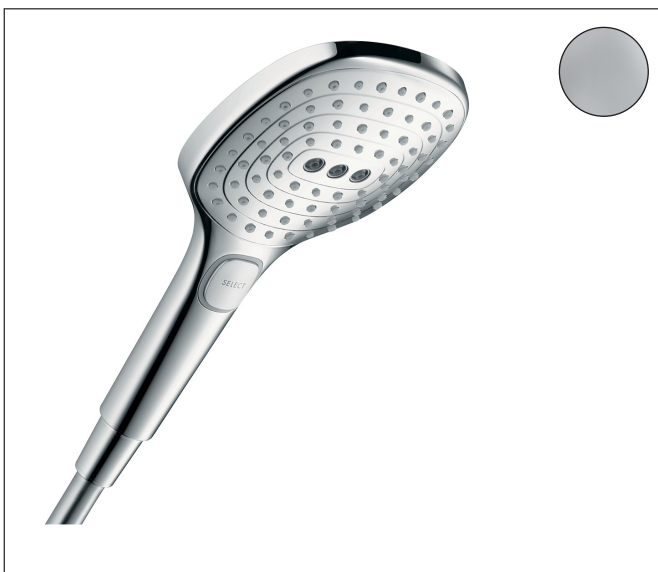

Merk	hansgrohe
Artikelnaam	Raindance Select E handdouche 120 3jet EcoSmart
Art.nr.	26521000
Oppervlakte	chrom
Netto prijs	109,80 EUR

Product foto

Maat tekeningen

Kenmerken

- diameter douchekop 120 mm
- Rain, RainAir volle zachte regenstraal, Whirl intensieve massagestraal
- handige straalkeuze via Select-knop
- maximale doorstroomhoeveelheid bij 3 bar: 8,5 l/min
- functie van: 6,8 l/min
- met interne watervoering
- afspoelbare filtering
- EcoSmart: Veel waterplezier met veel minder water

Technologie

Straalsoorten

Certificaat

Merk hansgrohe
 Artikelnaam **Raindance Select E** handdouche 120 3jet EcoSmart
 Art.nr. 26521000
 Oppervlakte chroom
 Netto prijs 109,80 EUR

Stroomschema

Merk	hansgrohe
Artikelnaam	Raindance Select E handdouche 120 3jet EcoSmart
Art.nr.	26521000
Oppervlakte	chrom
Netto prijs	109,80 EUR

Explosietekening voor bouwjaar: >05/13

Merk hansgrohe
 Artikelnaam **Raindance Select E** handdouche 120 3jet EcoSmart
 Art.nr. 26521000
 Oppervlakte chroom
 Netto prijs 109,80 EUR

Onderdelen voor bouwjaar: >05/13