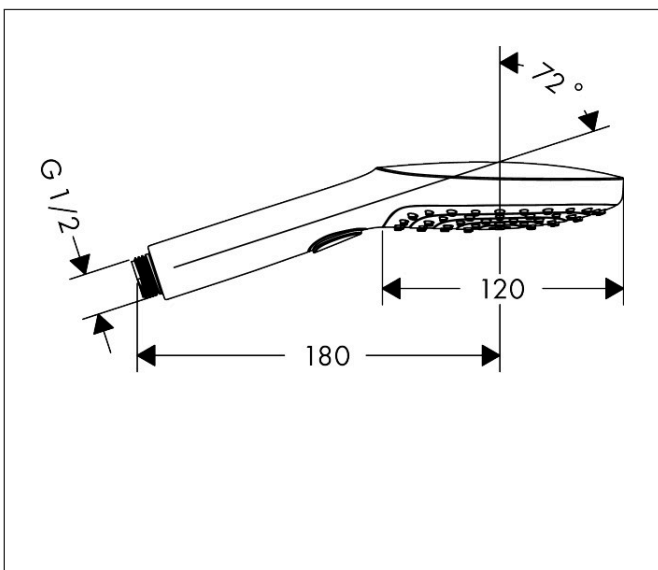

Merk	hansgrohe
Artikelnaam	Raindance Select E handdouche 120 3jet EcoSmart
Art.nr.	26521000
Oppervlakte	chrom
Netto prijs	109,80 EUR

Product foto

Maat tekeningen

Kenmerken

- diameter douchekop 120 mm
- Rain, RainAir volle zachte regenstraal, Whirl intensieve massagestraal
- handige straalkeuze via Select-knop
- maximale doorstroomhoeveelheid bij 3 bar: 8,5 l/min
- functie van: 6,8 l/min
- met interne watervoering
- afspoelbare filtering
- EcoSmart: Veel waterplezier met veel minder water

Technologie

Straalsoorten

Certificaat

Merk hansgrohe
 Artikelnaam **Raindance Select E** handdouche 120 3jet EcoSmart
 Art.nr. 26521000
 Oppervlakte chroom
 Netto prijs 109,80 EUR

Stroomschema

Merk	hansgrohe
Artikelnaam	Raindance Select E handdouche 120 3jet EcoSmart
Art.nr.	26521000
Oppervlakte	chrom
Netto prijs	109,80 EUR

Explosietekening voor bouwjaar: >05/13

Merk hansgrohe
 Artikelnaam **Raindance Select E** handdouche 120 3jet EcoSmart
 Art.nr. 26521000
 Oppervlakte chroom
 Netto prijs 109,80 EUR

Onderdelen voor bouwjaar: >05/13

Pos	Beschrijving	Art.nr.	Prijs
1	doorstroombegrenzer (9 l/min)	95659000	7,70
2	zeefdichting	94246000	3,00
3	afvoeraansluiting	93089000	12,70