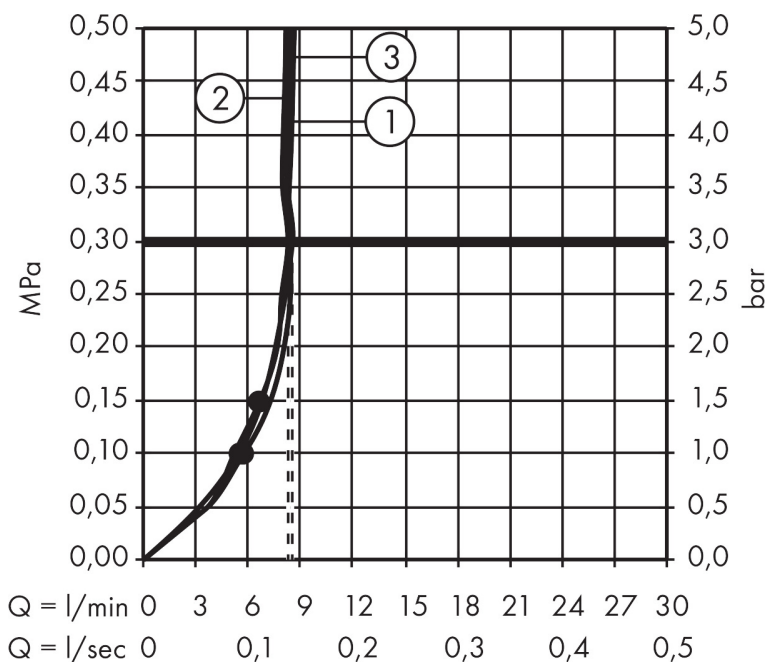

Merk	hansgrohe
Artikelnaam	Raindance Select E handdouche 120 3jet EcoSmart
Art.nr.	26521000
Oppervlakte	chrom
Netto prijs	109,80 EUR

Product foto

Maat tekeningen

Kenmerken

- diameter douchekop 120 mm
- Rain, RainAir volle zachte regenstraal, Whirl intensieve massagestraal
- handige straalkeuze via Select-knop
- maximale doorstroomhoeveelheid bij 3 bar: 8,5 l/min
- functie van: 6,8 l/min
- met interne watervoering
- afspoelbare filtering
- EcoSmart: Veel waterplezier met veel minder water

Technologie

Straalsoorten

Certificaat

Merk hansgrohe
 Artikelnaam **Raindance Select E** handdouche 120 3jet EcoSmart
 Art.nr. 26521000
 Oppervlakte chroom
 Netto prijs 109,80 EUR

Stroomschema

Merk	hansgrohe
Artikelnaam	Raindance Select E handdouche 120 3jet EcoSmart
Art.nr.	26521000
Oppervlakte	chrom
Netto prijs	109,80 EUR

Explosietekening voor bouwjaar: >05/13

Merk hansgrohe
 Artikelnaam **Raindance Select E** handdouche 120 3jet EcoSmart
 Art.nr. 26521000
 Oppervlakte chroom
 Netto prijs 109,80 EUR

Onderdelen voor bouwjaar: >05/13