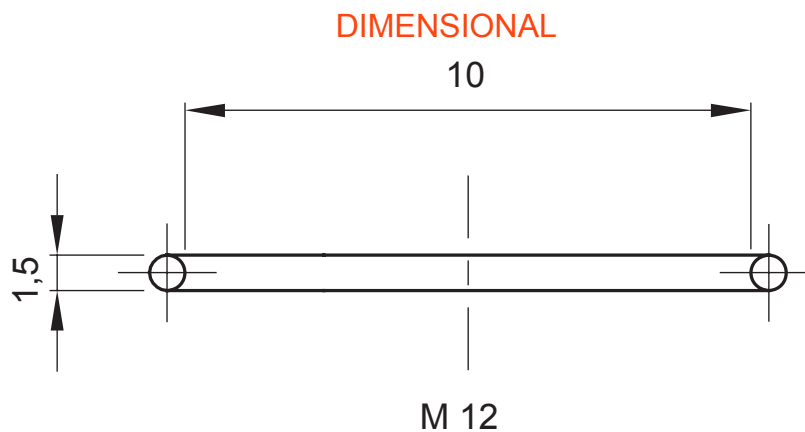

Kleur	Grijs RAL 7035	IP waarde	IP65
Materiaal	Nylon	Pitch	PG48
Electrocod	36B		

TECHNICAL SYMBOLOGY

IP

IP65

STANDARDS/APPROVALS