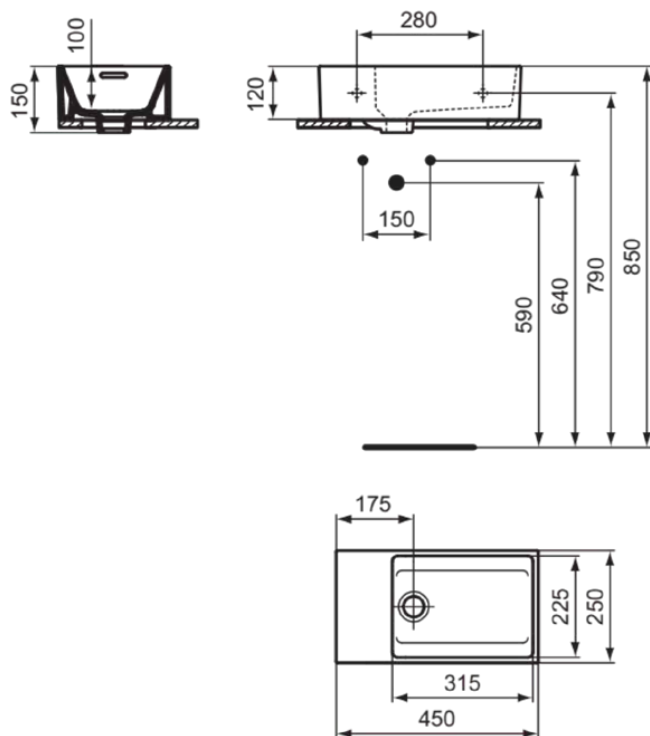

EXTRA

T392101

EXTRA | Fontein 450x250x150 mm in glanzend wit afwerking, zonder kraangat, met overloop
| Ruimtebesparende wastafel

Afbeelding & technische tekening

Algemene informatie

Productcategorie:	Wastafels
Producttype:	Fontein
Merk:	Ideal Standard
Collectie:	EXTRA
Ontwerper:	Palomba Serafini Associati
Colour:	01 - Glanzend Wit
Afwerking van het oppervlak:	glanzend
Hoogte (mm):	150
Breedte (mm):	450
Lengte / sprong (mm):	250
Nettogewicht (kg):	10.30
EAN-code:	8014140468271

Kenmerken

Ruimtebesparende wastafel

Downloads

- [Installation Guide](#)

Productnormen & certificeringen

Normen:	EN 14688
Prestatieverklaring classificatie (DoP):	CL 25

Product specificaties

Kleurcode:	01
Kleuromschrijving:	glanzend wit
Geslepen onderzijde:	Ja
Model voor mindervaliden:	Nee
Met kettingoog:	Nee
Materiaal:	Keramisch
Materiaalkwaliteit:	Fine Fireclay
Aantal kraangaten per gebruiksplaats:	0
Aantal gebruiksplaatsen:	1
Overloop zichtbaar:	Ja
PVD technologie:	Nee
Afzetplateau:	Geen
Afwerking van het oppervlak:	glanzend
Type overloop:	Gleuf
Met rugwand:	Nee
Met afvoerplug:	Nee
Met overloop:	Ja