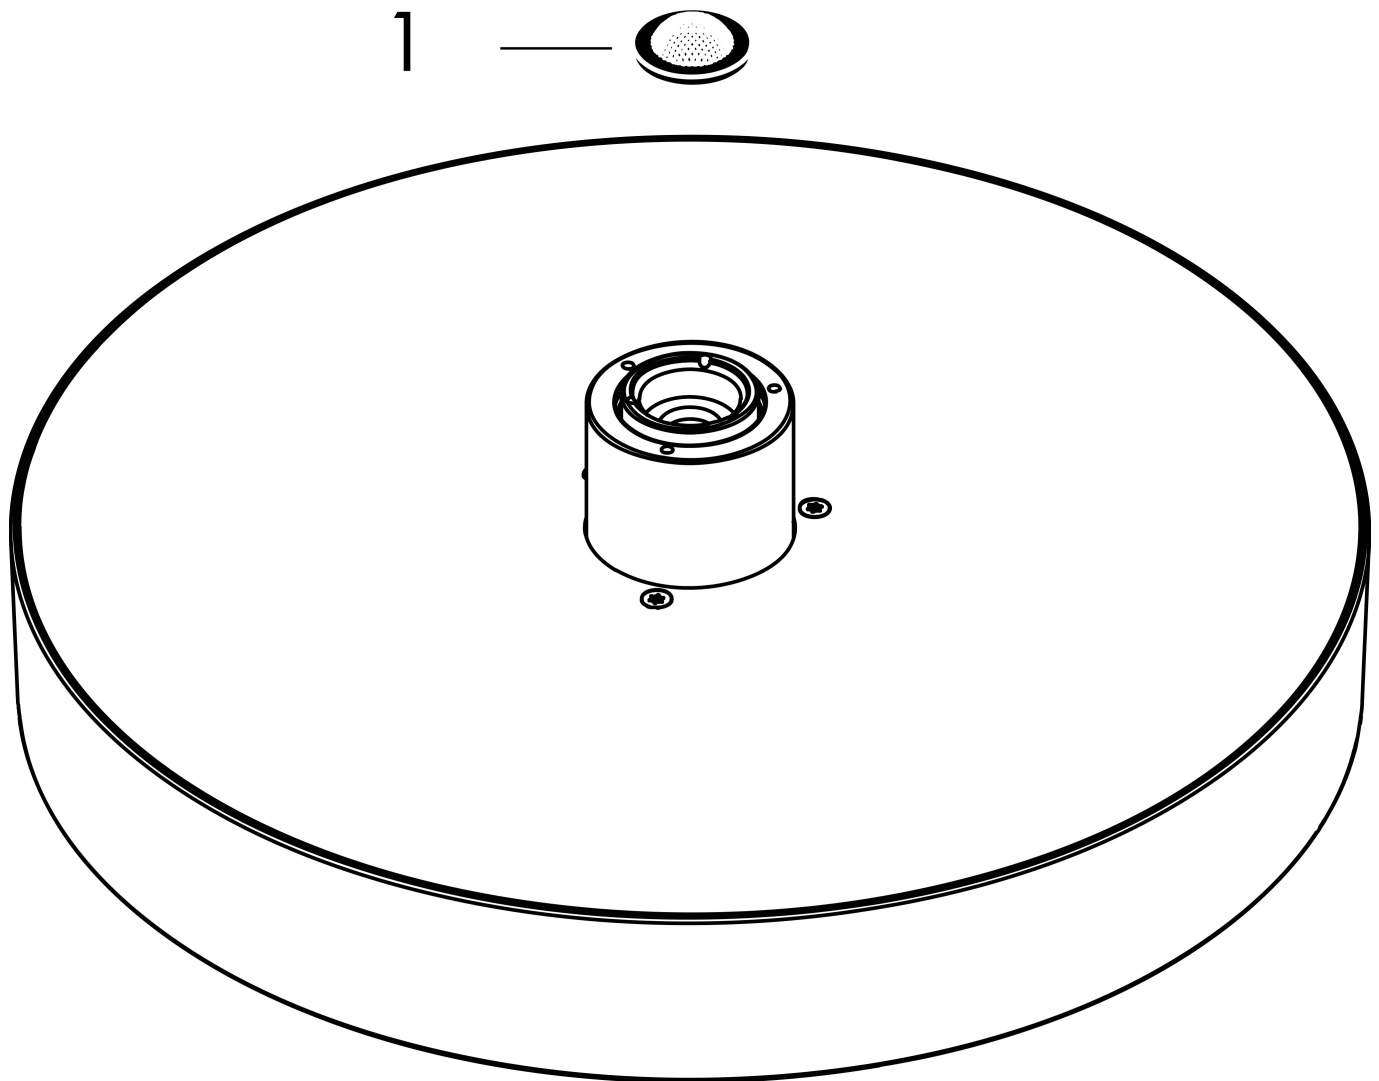

Merk	hansgrohe
Artikelnaam	Rainfinity PowderRain hoofddouche 250 1jet
Art.nr.	26228700
Oppervlakte	Mat wit
Netto prijs	1.024,66 EUR

Explosietekening voor bouwjaar: >07/19