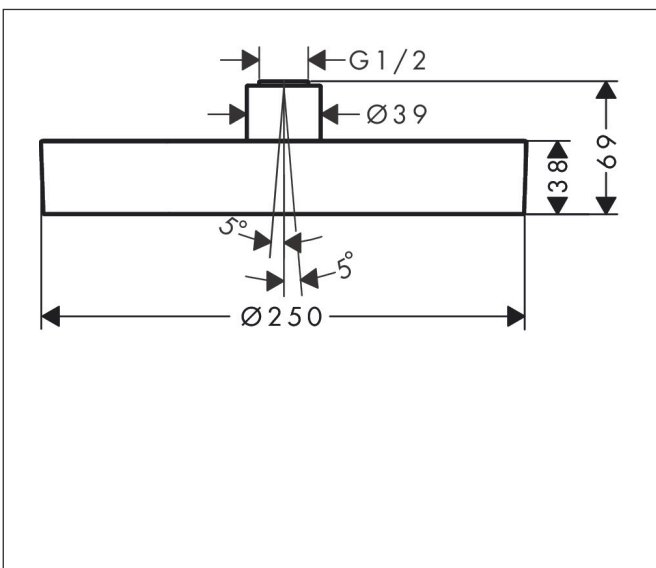

Merk hansgrohe
 Artikelnaam **Rainfinity** PowderRain hoofddouche 250 1jet
 Art.nr. 26228700
 Oppervlakte Mat wit
 Netto prijs 1.024,66 EUR

Product foto

Kenmerken

- diameter straalplaat 250 mm
- PowderRain
- FlexPower: straalnoppen passen zich automatisch aan de waterdruk aan door te openen en te sluiten
- QuickClean+: voorkom kalkaanslag dankzij de elasticiteit van de straalnoppen
- doorstroomhoeveelheid PowderRain-straal bij 3 bar: 16 l/min
- functie van: 7,9 l/min
- maximale doorstroomhoeveelheid bij 3 bar: 16 l/min
- straalhoek hoofddouche verstelbaar ($2 \times 5^\circ$)
- frame: metaal
- afdekplaat van aluminium
- oppervlak straalplaat: grafiet
- plafonddouche afneembaar voor reiniging

Maat tekeningen

Technologie

Straalsoorten

Merk hansgrohe
 Artikelnaam **Rainfinity** PowderRain hoofddouche 250 ljet
 Art.nr. 26228700
 Oppervlakte Mat wit
 Netto prijs 1.024,66 EUR

Benodigde onderdelen (naar keuze)