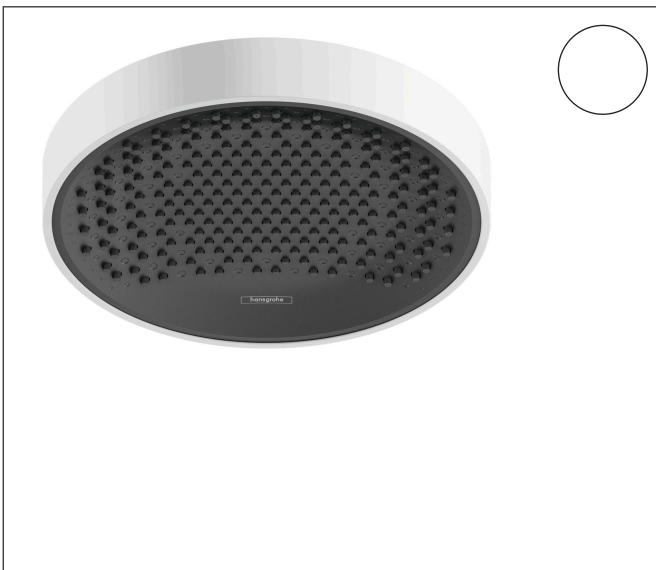

Merk hansgrohe
 Artikelnaam **Rainfinity** PowderRain hoofddouche 250 1jet
 Art.nr. 26228700
 Oppervlakte Mat wit
 Netto prijs 1.024,66 EUR

Product foto

Kenmerken

- diameter straalplaat 250 mm
- PowderRain
- FlexPower: straalnoppen passen zich automatisch aan de waterdruk aan door te openen en te sluiten
- QuickClean+: voorkom kalkaanslag dankzij de elasticiteit van de straalnoppen
- doorstroomhoeveelheid PowderRain-straal bij 3 bar: 16 l/min
- functie van: 7,9 l/min
- maximale doorstroomhoeveelheid bij 3 bar: 16 l/min
- straalhoek hoofddouche verstelbaar ($2 \times 5^\circ$)
- frame: metaal
- afdekplaat van aluminium
- oppervlak straalplaat: grafiet
- plafonddouche afneembaar voor reiniging

Maat tekeningen

Technologie

Straalsoorten

Merk hansgrohe
 Artikelnaam **Rainfinity** PowderRain hoofddouche 250 ljet
 Art.nr. 26228700
 Oppervlakte Mat wit
 Netto prijs 1.024,66 EUR

Benodigde onderdelen (naar keuze)

Product foto	Artikelnaam	Art.nr.	Prijs
	hansgrohe plafondbevestiging S 100 mm mat wit	27393700	99,91
	hansgrohe douche-arm Square 38,9 cm mat wit	27694700	342,36
	hansgrohe plafondbevestiging S 300 mm mat wit	27389700	143,00

Merk hansgrohe
 Artikelnaam **Rainfinity** PowderRain hoofddouche 250 1jet
 Art.nr. 26228700
 Oppervlakte Mat wit
 Netto prijs 1.024,66 EUR

Stroomschema

De verbruikswaarden werden in overeenstemming met de praktijk met de bijbehorende armaturen (thermostaat/mengkraan/inbouwventiel) gemeten.