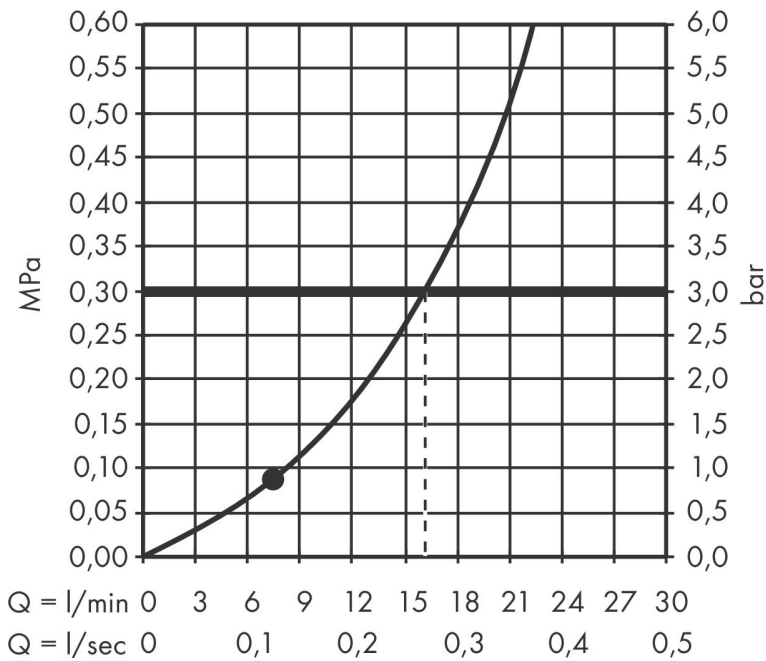

Merk hansgrohe
Artikelnaam **Rainfinity** PowderRain hoofddouche 250 1jet
Art.nr. 26228700
Oppervlakte Mat wit
Netto prijs 1.024,66 EUR

Stroomschema

De verbruikswaarden werden in overeenstemming met de praktijk met de bijbehorende armaturen (thermostaat/mengkraan/inbouwventiel) gemeten.