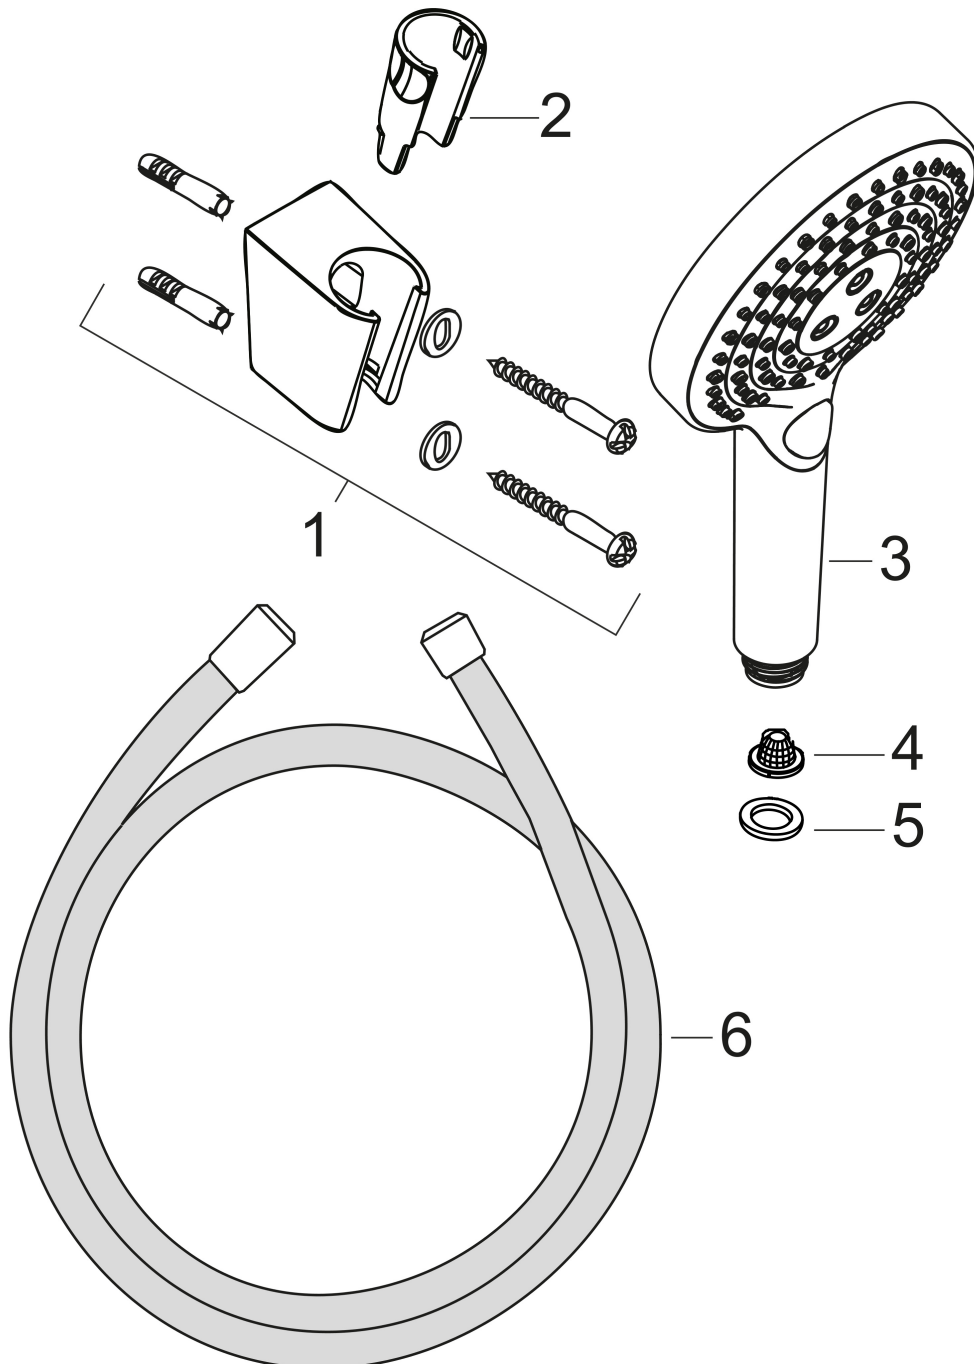

Merk	hansgrohe
Artikelnaam	Raindance Select S badset 120 3jet PowderRain met doucheslang 125 cm
Art.nr.	27669000
Oppervlakte	chrom
Netto prijs	160,60 EUR

Product foto

Maat tekeningen

Kenmerken

- bestaat uit: handdouche, douchehouder, doucheslang
- diameter handdouche 125 mm
- PowderRain, Rain, Whirl intensieve massagestraal
- handige straalkeuze via Select-knop
- QuickClean: Kalkaanslag kun je eenvoudig met je vinger verwijderen
- draaikoppeling voorkomt dat de slang in de knoop raakt
- lengte doucheslang: 1250 mm
- geïntegreerde houder
- douchehouder van kunststof
- afspoelbare filterring

Technologie

Straalsoorten

Merk hansgrohe
 Artikelnaam **Raindance Select S** badset 120 3jet PowderRain met doucheslang 125 cm
 Art.nr. 27669000
 Oppervlakte chroom
 Netto prijs 160,60 EUR

Stroomschema

De verbruikswaarden werden in overeenstemming met de praktijk met de bijbehorende armaturen (thermostaat/mengkraan/inbouwventiel) gemeten.

Merk	hansgrohe
Artikelnaam	Raindance Select S badset 120 3jet PowderRain met doucheslang 125 cm
Art.nr.	27669000
Oppervlakte	chrom
Netto prijs	160,60 EUR

Explosietekening voor bouwjaar: >04/18

Merk hansgrohe
 Artikelnaam **Raindance Select S** badset 120 3jet PowderRain met doucheslang 125 cm
 Art.nr. 27669000
 Oppervlakte chroom
 Netto prijs 160,60 EUR

Onderdelen voor bouwjaar: >04/18

Pos	Beschrijving	Art.nr.	Prijs
1	douchehouder	28331000	28,72
2	gummi	98918000	3,00
3	Handdouche	26014000	118,70
4	zeef	92672000	4,80
5	dichting	98058000	3,00
6	doucheslang Isiflex'B 1,25 m	28272000	30,16