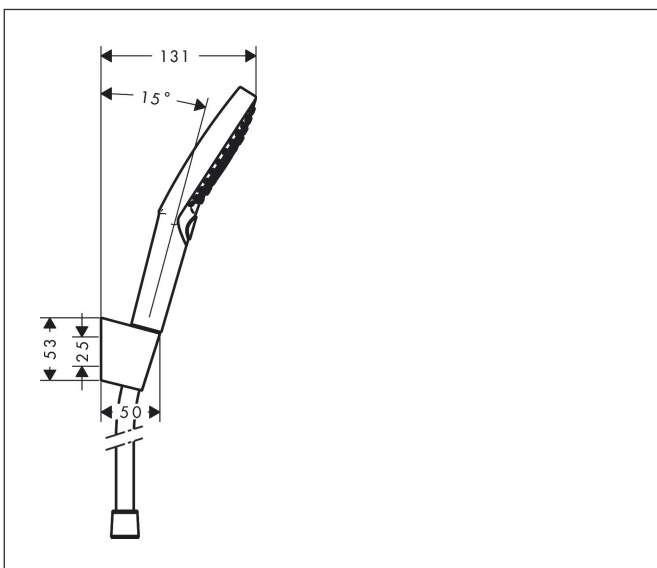

Merk	hansgrohe
Artikelnaam	Raindance Select S badset 120 3jet PowderRain met doucheslang 125 cm
Art.nr.	27669000
Oppervlakte	chrom
Netto prijs	160,60 EUR

Product foto

Maat tekeningen

Kenmerken

- bestaat uit: handdouche, douchehouder, doucheslang
- diameter handdouche 125 mm
- PowderRain, Rain, Whirl intensieve massagestraal
- handige straalkeuze via Select-knop
- QuickClean: Kalkaanslag kun je eenvoudig met je vinger verwijderen
- draaikoppeling voorkomt dat de slang in de knoop raakt
- lengte doucheslang: 1250 mm
- geïntegreerde houder
- douchehouder van kunststof
- afspoelbare filterring

Technologie

Straalsoorten

Merk hansgrohe
 Artikelnaam **Raindance Select S** badset 120 3jet PowderRain met doucheslang 125 cm
 Art.nr. 27669000
 Oppervlakte chroom
 Netto prijs 160,60 EUR

Stroomschema

De verbruikswaarden werden in overeenstemming met de praktijk met de bijbehorende armaturen (thermostaat/mengkraan/inbouwventiel) gemeten.

Merk	hansgrohe
Artikelnaam	Raindance Select S badset 120 3jet PowderRain met doucheslang 125 cm
Art.nr.	27669000
Oppervlakte	chrom
Netto prijs	160,60 EUR

Explosietekening voor bouwjaar: >04/18

Merk hansgrohe
 Artikelnaam **Raindance Select S** badset 120 3jet PowderRain met doucheslang 125 cm
 Art.nr. 27669000
 Oppervlakte chroom
 Netto prijs 160,60 EUR

Onderdelen voor bouwjaar: >04/18

Pos	Beschrijving	Art.nr.	Prijs
1	douchehouder	28331000	28,72
2	gummi	98918000	3,00
3	Handdouche	26014000	118,70
4	zeef	92672000	4,80
5	dichting	98058000	3,00
6	doucheslang Isiflex'B 1,25 m	28272000	30,16