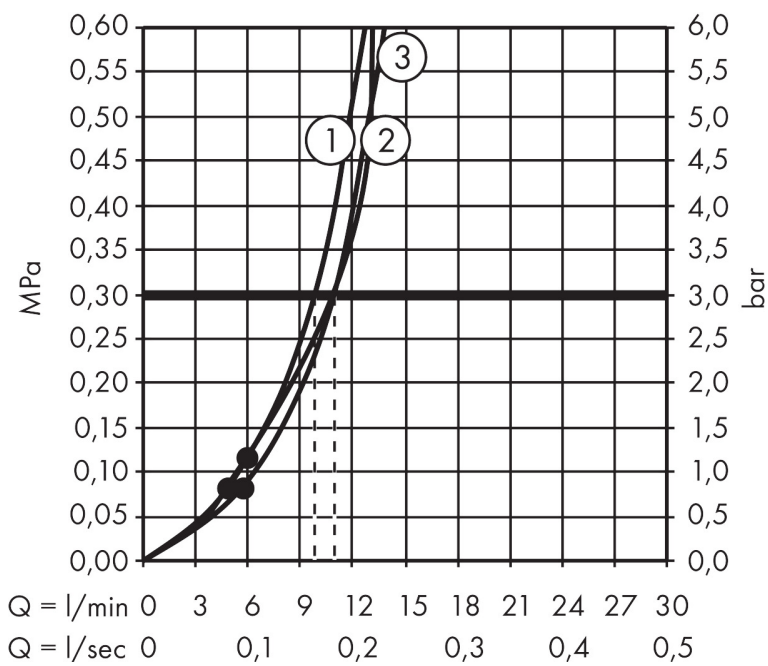

Merk	hansgrohe
Artikelnaam	Raindance Select S badset 120 3jet PowderRain met doucheslang 125 cm
Art.nr.	27669000
Oppervlakte	chrom
Netto prijs	160,60 EUR

Product foto

Maat tekeningen

Kenmerken

- bestaat uit: handdouche, douchehouder, doucheslang
- diameter handdouche 125 mm
- PowderRain, Rain, Whirl intensieve massagestraal
- handige straalkeuze via Select-knop
- QuickClean: Kalkaanslag kun je eenvoudig met je vinger verwijderen
- draaikoppeling voorkomt dat de slang in de knoop raakt
- lengte doucheslang: 1250 mm
- geïntegreerde houder
- douchehouder van kunststof
- afspoelbare filterring

Technologie

Straalsoorten

Merk hansgrohe
 Artikelnaam **Raindance Select S** badset 120 3jet PowderRain met doucheslang 125 cm
 Art.nr. 27669000
 Oppervlakte chroom
 Netto prijs 160,60 EUR

Stroomschema

De verbruikswaarden werden in overeenstemming met de praktijk met de bijbehorende armaturen (thermostaat/mengkraan/inbouwventiel) gemeten.

Merk	hansgrohe
Artikelnaam	Raindance Select S badset 120 3jet PowderRain met doucheslang 125 cm
Art.nr.	27669000
Oppervlakte	chrom
Netto prijs	160,60 EUR

Explosietekening voor bouwjaar: >04/18

Merk hansgrohe
 Artikelnaam **Raindance Select S** badset 120 3jet PowderRain met doucheslang 125 cm
 Art.nr. 27669000
 Oppervlakte chroom
 Netto prijs 160,60 EUR