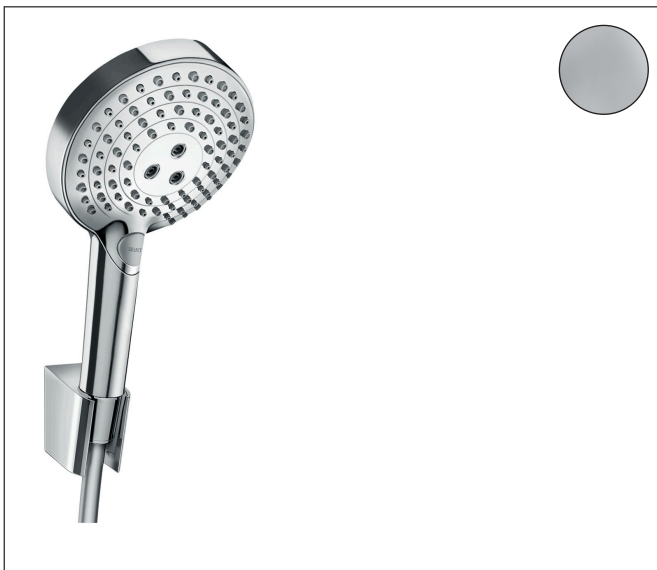

Merk	hansgrohe
Artikelnaam	Raindance Select S badset 120 3jet PowderRain met doucheslang 125 cm
Art.nr.	27669000
Oppervlakte	chrom
Netto prijs	160,60 EUR

Product foto

Maat tekeningen

Kenmerken

- bestaat uit: handdouche, douchehouder, doucheslang
- diameter handdouche 125 mm
- PowderRain, Rain, Whirl intensieve massagestraal
- handige straalkeuze via Select-knop
- QuickClean: Kalkaanslag kun je eenvoudig met je vinger verwijderen
- draaikoppeling voorkomt dat de slang in de knoop raakt
- lengte doucheslang: 1250 mm
- geïntegreerde houder
- douchehouder van kunststof
- afspoelbare filterring

Technologie

Straalsoorten

Merk hansgrohe
 Artikelnaam **Raindance Select S** badset 120 3jet PowderRain met doucheslang 125 cm
 Art.nr. 27669000
 Oppervlakte chroom
 Netto prijs 160,60 EUR

Stroomschema

De verbruikswaarden werden in overeenstemming met de praktijk met de bijbehorende armaturen (thermostaat/mengkraan/inbouwventiel) gemeten.

Merk	hansgrohe
Artikelnaam	Raindance Select S badset 120 3jet PowderRain met doucheslang 125 cm
Art.nr.	27669000
Oppervlakte	chrom
Netto prijs	160,60 EUR

Explosietekening voor bouwjaar: >04/18

Merk hansgrohe
 Artikelnaam **Raindance Select S** badset 120 3jet PowderRain met doucheslang 125 cm
 Art.nr. 27669000
 Oppervlakte chroom
 Netto prijs 160,60 EUR

Onderdelen voor bouwjaar: >04/18

Pos	Beschrijving	Art.nr.	Prijs
1	douchehouder	28331000	28,72
2	gummi	98918000	3,00
3	Handdouche	26014000	118,70
4	zeef	92672000	4,80
5	dichting	98058000	3,00
6	doucheslang Isiflex'B 1,25 m	28272000	30,16