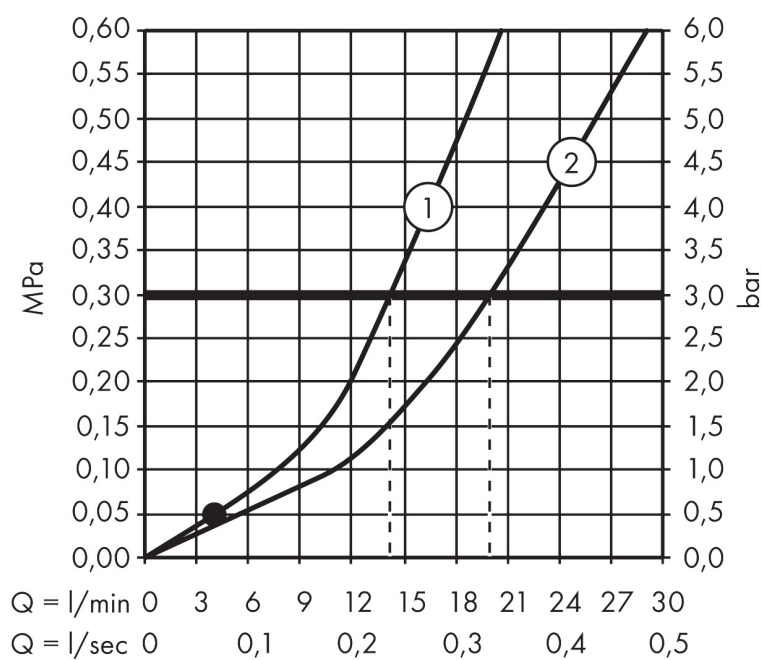

Merk	AXOR
Artikelnaam	AXOR Montreux tweegreeps badmengkraan opbouw met rechte grepen
Art.nr.	16551000
Oppervlakte	chrom
Netto prijs	1.493,17 EUR

Product foto

Maat tekeningen

Kenmerken

- voorsprong uitloop 224 mm
- hartafstand: 170 ± 32 mm
- straalsoort mengkraan: normale straal
- maximale doorstroomhoeveelheid bij 3 bar: 20 l/min
- keramische kranen warm/koud 90°
- S-aansluitingen
- wandmontage
- straalsoort handdouche: RainAir volle zachte regenstraal

Technologie

Straalsoorten

Merk	AXOR
Artikelnaam	AXOR Montreux tweegreeps badmengkraan opbouw met rechte grepen
Art.nr.	16551000
Oppervlakte	chrom
Netto prijs	1.493,17 EUR

Stroomschema

1 Uitlaat bad

2 Doorstroomcapaciteit handdouche