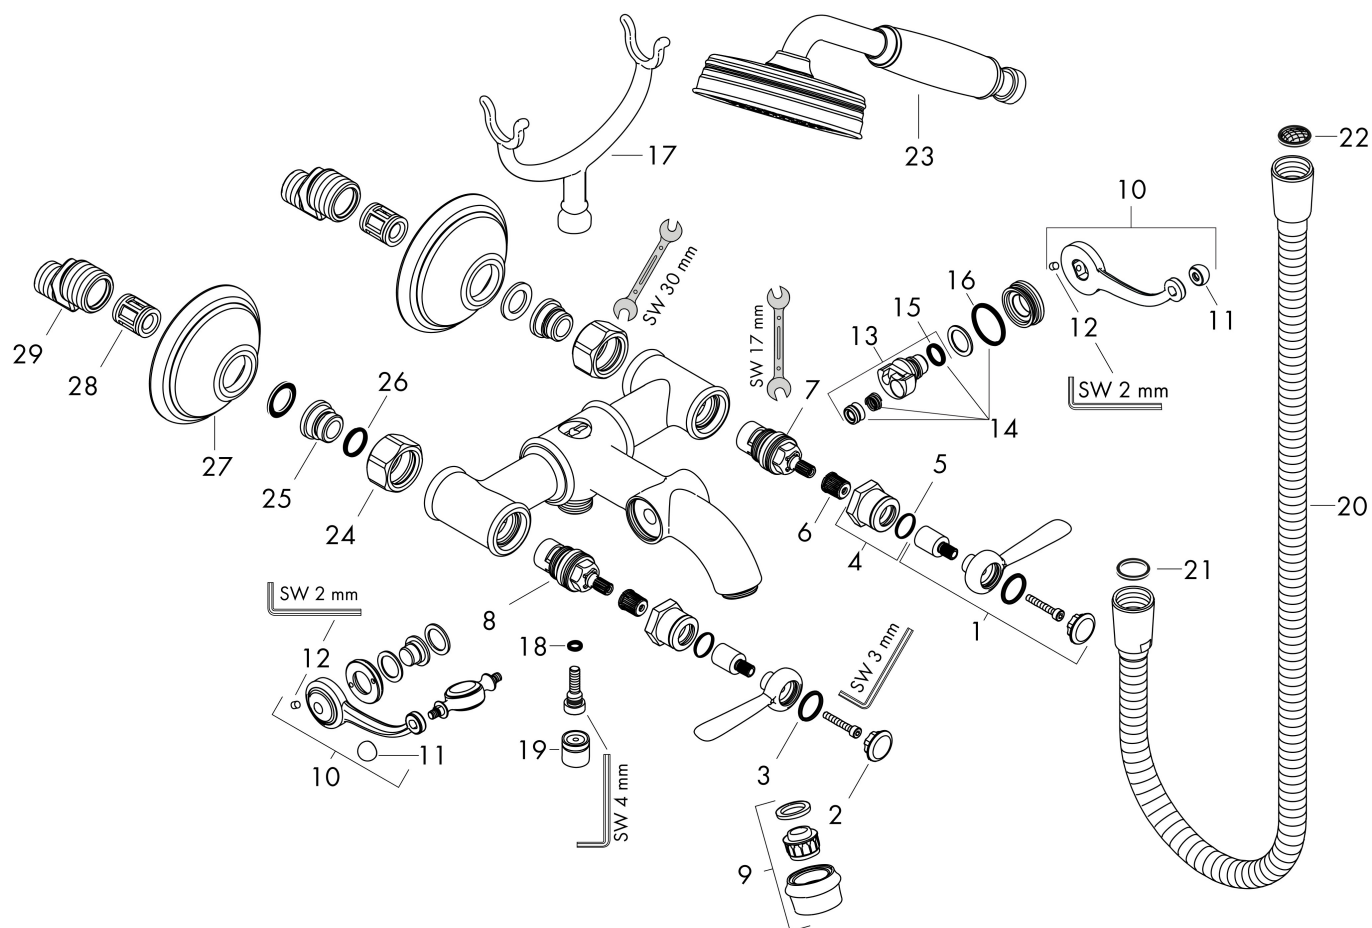

Merk	AXOR
Artikelnaam	AXOR Montreux tweegreeps badmengkraan opbouw met rechte grepen
Art.nr.	16551000
Oppervlakte	chrom
Netto prijs	1.493,17 EUR

Explosietekening voor bouwjaar: >10/16