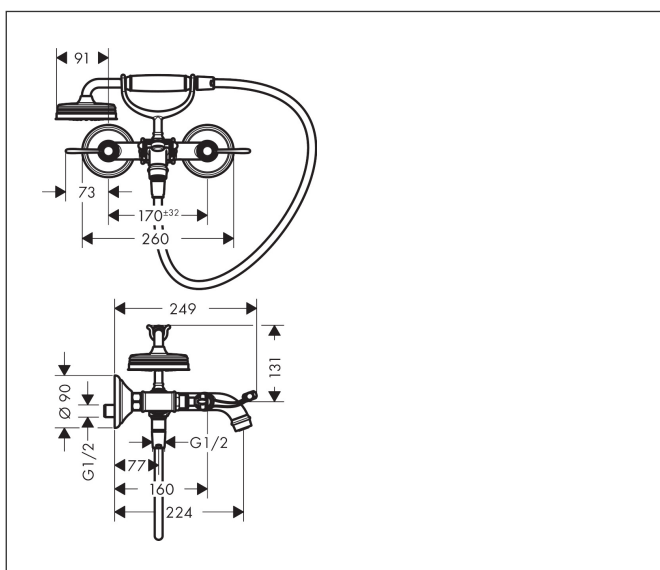

Merk	AXOR
Artikelnaam	AXOR Montreux tweegreeps badmengkraan opbouw met rechte grepen
Art.nr.	16551000
Oppervlakte	chrom
Netto prijs	1.493,17 EUR

Product foto

Maat tekeningen

Kenmerken

- voorsprong uitloop 224 mm
- hartafstand: 170 ± 32 mm
- straalsoort mengkraan: normale straal
- maximale doorstroomhoeveelheid bij 3 bar: 20 l/min
- keramische kranen warm/koud 90°
- S-aansluitingen
- wandmontage
- straalsoort handdouche: RainAir volle zachte regenstraal

Technologie

Straalsoorten

Merk	AXOR
Artikelnaam	AXOR Montreux tweegreeps badmengkraan opbouw met rechte grepen
Art.nr.	16551000
Oppervlakte	chrom
Netto prijs	1.493,17 EUR

Stroomschema

1 Uitlaat bad

2 Doorstroomcapaciteit handdouche

Onderdelen voor bouwjaar: >10/16

Pos	Beschrijving	Art.nr.	Prijs
1	greep	92705000	81,54
2	greepstopset, koud / warm / neutraal	97987000	54,08
3	O-ring 16x2	98133000	3,12
4	huls	92712000	66,87
5	O-ring 14x1,78	92984000	3,12
6	greepadapter	92375000	42,22
7	bovendeel links sluitend	96351000	42,22
8	bovendeel rechts sluitend	96350000	42,22
9	perlator M22x1 (25 l/min)	98575000	66,87
10	omstillearm	98594000	118,25
11	moeren set	92852000	42,22
12	inbusschroef M4x6	97767000	3,12
13	omstelling	98591000	81,54
14	serviceset	96301000	42,22
15	O-ring 10x2	98170000	3,12
16	O-ring 23x2	98398000	3,12
17	oplegvork	98590000	42,22
18	O-ring 5x2	98215000	3,12
19	terugslagklepset DW 15	94074000	13,21
20	doucheslang 1,25 m	28112000	91,66
21	dichting	98058000	3,12
22	zeefdichting	94246000	3,12
23	Handdouche	16320000	263,49
24	moeren set	96157000	26,73
25	aansluiting	97220000	13,21
26	O-ring 15x2	98163000	3,12
27	rozet	98595000	34,01
28	S-koppelingenset (±32 mm)	98592000	34,01
29	slagdemper	96429000	4,99