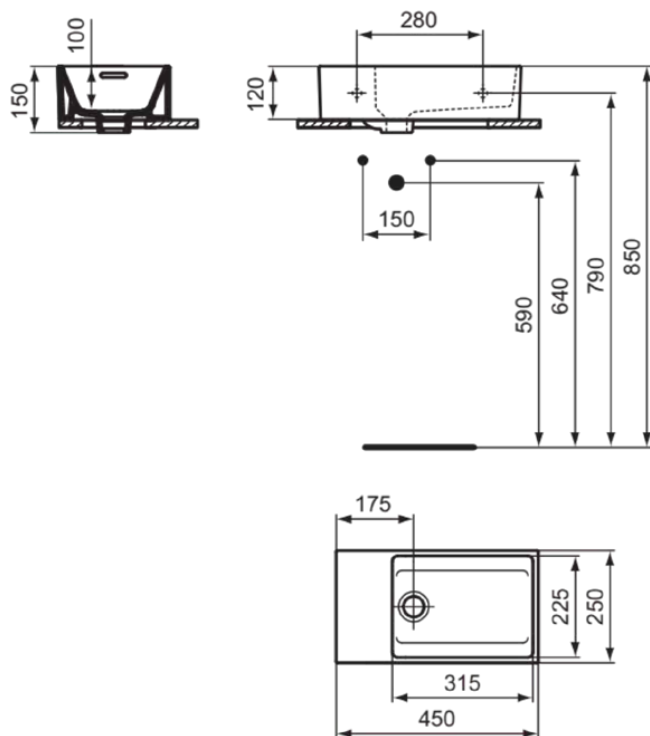

EXTRA

T3921MA

EXTRA | Fontein 450x250x150 mm in wit afwerking, zonder kraangat, met overloop | Ruimtebesparende wastafel, IdealPlus

Afbeelding & technische tekening

Algemene informatie

Productcategorie:	Wastafels
Producttype:	Fontein
Merk:	Ideal Standard
Collectie:	EXTRA
Ontwerper:	Palomba Serafini Associati
Colour:	MA - Wit
Afwerking van het oppervlak:	glanzend
Hoogte (mm):	150
Breedte (mm):	450
Lengte / sprong (mm):	250
Nettogewicht (kg):	10.30
EAN-code:	8014140470144

Kenmerken

Ruimtebesparende wastafel

IdealPlus

Downloads

- [Installation Guide](#)

Productnormen & certificeringen

Normen:	EN 14688
Prestatieverklaring classificatie (DoP):	CL 25

Product specificaties

EXTRA

T3921MA

EXTRA | Fontein 450x250x150 mm in wit afwerking, zonder kraangat, met overloop |
Ruimtebesparende wastafel, IdealPlus

Product specificaties

Met overloop:	Ja
Met sifon:	Nee
Inclusief zaagmal:	Nee
Inclusief bevestigingsmateriaal:	Nee
Bevestigingswijze:	Wand
Aanbevolen zaagmal:	TT0293969