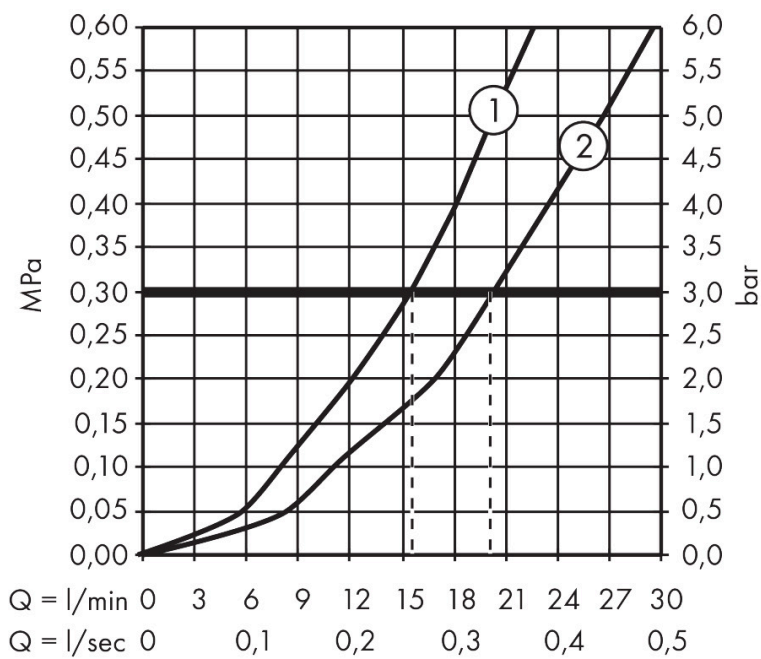

Merk	hansgrohe
Artikelnaam	Ecostat HQ badthermostaat DN15
Art.nr.	13112000
Oppervlakte	chrom
Netto prijs	363,71 EUR

Product foto

Kenmerken

- thermostaatkardoes, stop- en omstelkraan
- maximale doorstroomhoeveelheid bij 3 bar: 20 l/min
- doorstroomhoeveelheid voor baduitloop bij 3 bar: 20 l/min
- 1 bar
- Veiligheidsblokkering bij 40°C
- temperatuurbegrenzing instelbaar
- met geïntegreerde zekerheidscombinatie EN 1717. Let op: alleen te gebruiken in combinatie met Exafill
- S-aansluitingen
- hartafstand: 150 ± 12 mm
- vuilfilter inbegrepen

Maat tekeningen

Technologie

Certificaat

Merk hansgrohe
 Artikelnaam **Ecostat** HQ badthermostaat DN15
 Art.nr. 13112000
 Oppervlakte chroom
 Netto prijs 363,71 EUR

Stroomschema

1 Shower outlet with 1B-resistance
 2 Uitlaat bad