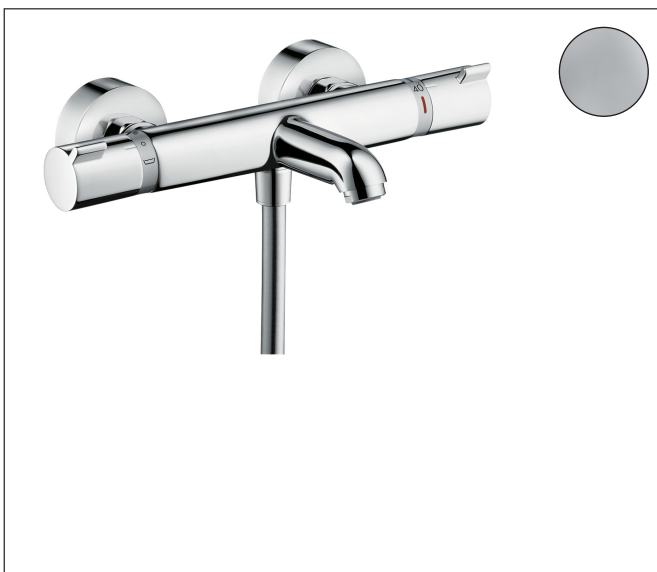

Merk	hansgrohe
Artikelnaam	Ecostat HQ badthermostaat DN15
Art.nr.	13112000
Oppervlakte	chrom
Netto prijs	363,71 EUR

Product foto

Kenmerken

- thermostaatkardoes, stop- en omstelkraan
- maximale doorstroomhoeveelheid bij 3 bar: 20 l/min
- doorstroomhoeveelheid voor baduitloop bij 3 bar: 20 l/min
- 1 bar
- Veiligheidsblokkering bij 40°C
- temperatuurbegrenzing instelbaar
- met geïntegreerde zekerheidscombinatie EN 1717. Let op: alleen te gebruiken in combinatie met Exafill
- S-aansluitingen
- hartafstand: 150 ± 12 mm
- vuilfilter inbegrepen

Maat tekeningen

Technologie

Certificaat

Merk hansgrohe
 Artikelnaam **Ecostat** HQ badthermostaat DN15
 Art.nr. 13112000
 Oppervlakte chroom
 Netto prijs 363,71 EUR

Stroomschema

1 Shower outlet with 1B-resistance
 2 Uitlaat bad

Merk	hansgrohe
Artikelnaam	Ecostat HQ badthermostaat DN15
Art.nr.	13112000
Oppervlakte	chrom
Netto prijs	363,71 EUR

Explosietekening voor bouwjaar: >07/12

Merk	hansgrohe
Artikelnaam	Ecostat HQ badthermostaat DN15
Art.nr.	13112000
Oppervlakte	chrom
Netto prijs	363,71 EUR

Onderdelen voor bouwjaar: >07/12

Pos	Beschrijving	Art.nr.	Prijs
1	greep	95836000	26,73
2	drukknop	92848000	4,99
3	greepadapter m. schroef	95843000	8,01
4	aanslagring	95839000	17,26
5	moer	98913000	17,26
6	O-ring 26x1,5	98390000	3,12
7	temperatuur regeleenheid	98282000	95,16
8	regeleenheid voor verwisselde aansluitingen	92373000	236,70
9	perlator M24x1 (30 l/min)	96512000	13,21
10	O-ring 14x2	98129000	3,12
11	bovendeel met omstelling	98283000	66,87
12	aanslagring	95840000	17,26
13	greep	95845000	34,01
14	moeren set	96157000	26,73
15	terugslagklep (drukbestendig tot 2 MPa)	93136000	26,73
16	terugslagklep	96737000	26,73
17	O-ring 17x1,5	98137000	3,12
18	zeefdichting	96922000	8,01
19	rozet Ø 68 mm	96467000	17,26
20	slagdemper	96429000	4,99
21	S-koppelingenset (±12 mm)	94140000	42,22
a	S-koppelingenset (±32 mm)	98592000	34,01
b	remschijf	92469000	8,01