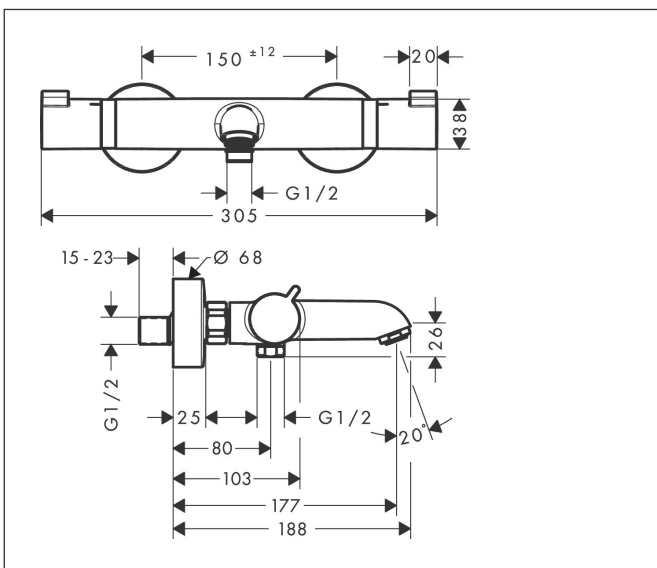

Merk	hansgrohe
Artikelnaam	Ecostat HQ badthermostaat DN15
Art.nr.	13112000
Oppervlakte	chrom
Netto prijs	363,71 EUR

Product foto

Kenmerken

- thermostaatkardoes, stop- en omstelkraan
- maximale doorstroomhoeveelheid bij 3 bar: 20 l/min
- doorstroomhoeveelheid voor baduitloop bij 3 bar: 20 l/min
- 1 bar
- Veiligheidsblokkering bij 40°C
- temperatuurbegrenzing instelbaar
- met geïntegreerde zekerheidscombinatie EN 1717. Let op: alleen te gebruiken in combinatie met Exafill
- S-aansluitingen
- hartafstand: 150 ± 12 mm
- vuilfilter inbegrepen

Maat tekeningen

Technologie

Certificaat

Merk hansgrohe
 Artikelnaam **Ecostat** HQ badthermostaat DN15
 Art.nr. 13112000
 Oppervlakte chroom
 Netto prijs 363,71 EUR

Stroomschema

1 Shower outlet with 1B-resistance
 2 Uitlaat bad

Onderdelen voor bouwjaar: >07/12

Pos	Beschrijving	Art.nr.	Prijs
1	greep	95836000	26,73
2	drukknop	92848000	4,99
3	greepadapter m. schroef	95843000	8,01
4	aanslagring	95839000	17,26
5	moer	98913000	17,26
6	O-ring 26x1,5	98390000	3,12
7	temperatuur regeleenheid	98282000	95,16
8	regeleenheid voor verwisselde aansluitingen	92373000	236,70
9	perlator M24x1 (30 l/min)	96512000	13,21
10	O-ring 14x2	98129000	3,12
11	bovendeel met omstelling	98283000	66,87
12	aanslagring	95840000	17,26
13	greep	95845000	34,01
14	moeren set	96157000	26,73
15	terugslagklep (drukbestendig tot 2 MPa)	93136000	26,73
16	terugslagklep	96737000	26,73
17	O-ring 17x1,5	98137000	3,12
18	zeefdichting	96922000	8,01
19	rozet Ø 68 mm	96467000	17,26
20	slagdemper	96429000	4,99
21	S-koppelingenset (±12 mm)	94140000	42,22
a	S-koppelingenset (±32 mm)	98592000	34,01
b	remschijf	92469000	8,01