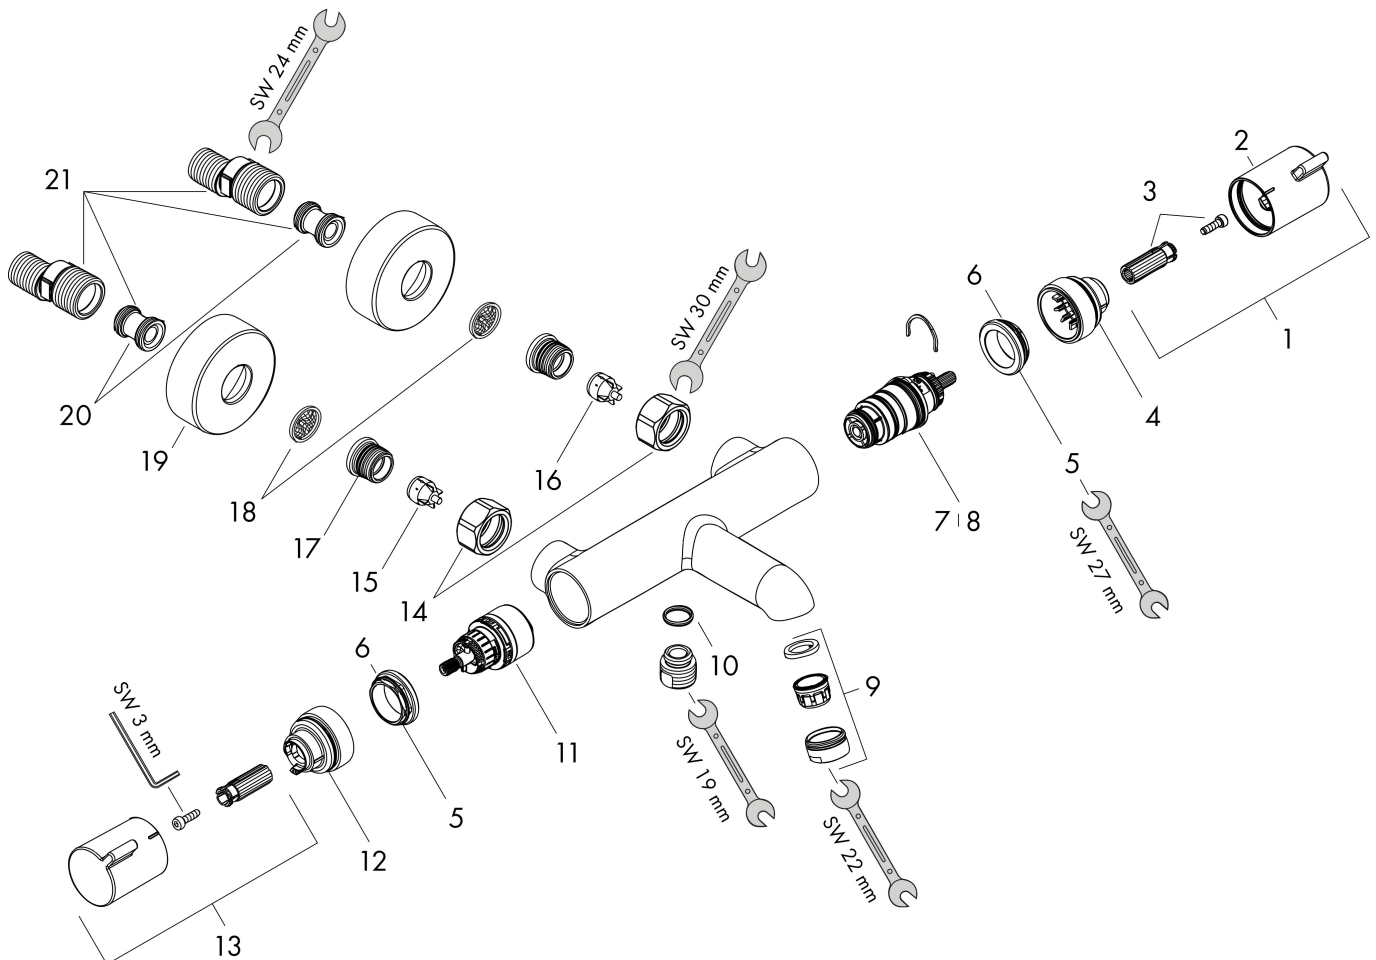

Merk	hansgrohe
Artikelnaam	Ecostat HQ badthermostaat DN15
Art.nr.	13112000
Oppervlakte	chrom
Netto prijs	363,71 EUR

Product foto

Kenmerken

- thermostaatkardoes, stop- en omstelkraan
- maximale doorstroomhoeveelheid bij 3 bar: 20 l/min
- doorstroomhoeveelheid voor baduitloop bij 3 bar: 20 l/min
- 1 bar
- Veiligheidsblokkering bij 40°C
- temperatuurbegrenzing instelbaar
- met geïntegreerde zekerheidscombinatie EN 1717. Let op: alleen te gebruiken in combinatie met Exafill
- S-aansluitingen
- hartafstand: 150 ± 12 mm
- vuilfilter inbegrepen

Maat tekeningen

Technologie

Certificaat

Merk hansgrohe
 Artikelnaam **Ecostat** HQ badthermostaat DN15
 Art.nr. 13112000
 Oppervlakte chroom
 Netto prijs 363,71 EUR

Stroomschema

1 Shower outlet with 1B-resistance
 2 Uitlaat bad

Merk	hansgrohe
Artikelnaam	Ecostat HQ badthermostaat DN15
Art.nr.	13112000
Oppervlakte	chrom
Netto prijs	363,71 EUR

Explosietekening voor bouwjaar: >07/12

Merk	hansgrohe
Artikelnaam	Ecostat HQ badthermostaat DN15
Art.nr.	13112000
Oppervlakte	chrom
Netto prijs	363,71 EUR

Onderdelen voor bouwjaar: >07/12

Pos	Beschrijving	Art.nr.	Prijs
1	greep	95836000	26,73
2	drukknop	92848000	4,99
3	greepadapter m. schroef	95843000	8,01
4	aanslagring	95839000	17,26
5	moer	98913000	17,26
6	O-ring 26x1,5	98390000	3,12
7	temperatuur regeleenheid	98282000	95,16
8	regeleenheid voor verwisselde aansluitingen	92373000	236,70
9	perlator M24x1 (30 l/min)	96512000	13,21
10	O-ring 14x2	98129000	3,12
11	bovendeel met omstelling	98283000	66,87
12	aanslagring	95840000	17,26
13	greep	95845000	34,01
14	moeren set	96157000	26,73
15	terugslagklep (drukbestendig tot 2 MPa)	93136000	26,73
16	terugslagklep	96737000	26,73
17	O-ring 17x1,5	98137000	3,12
18	zeefdichting	96922000	8,01
19	rozet Ø 68 mm	96467000	17,26
20	slagdemper	96429000	4,99
21	S-koppelingenset (±12 mm)	94140000	42,22
a	S-koppelingenset (±32 mm)	98592000	34,01
b	remschijf	92469000	8,01