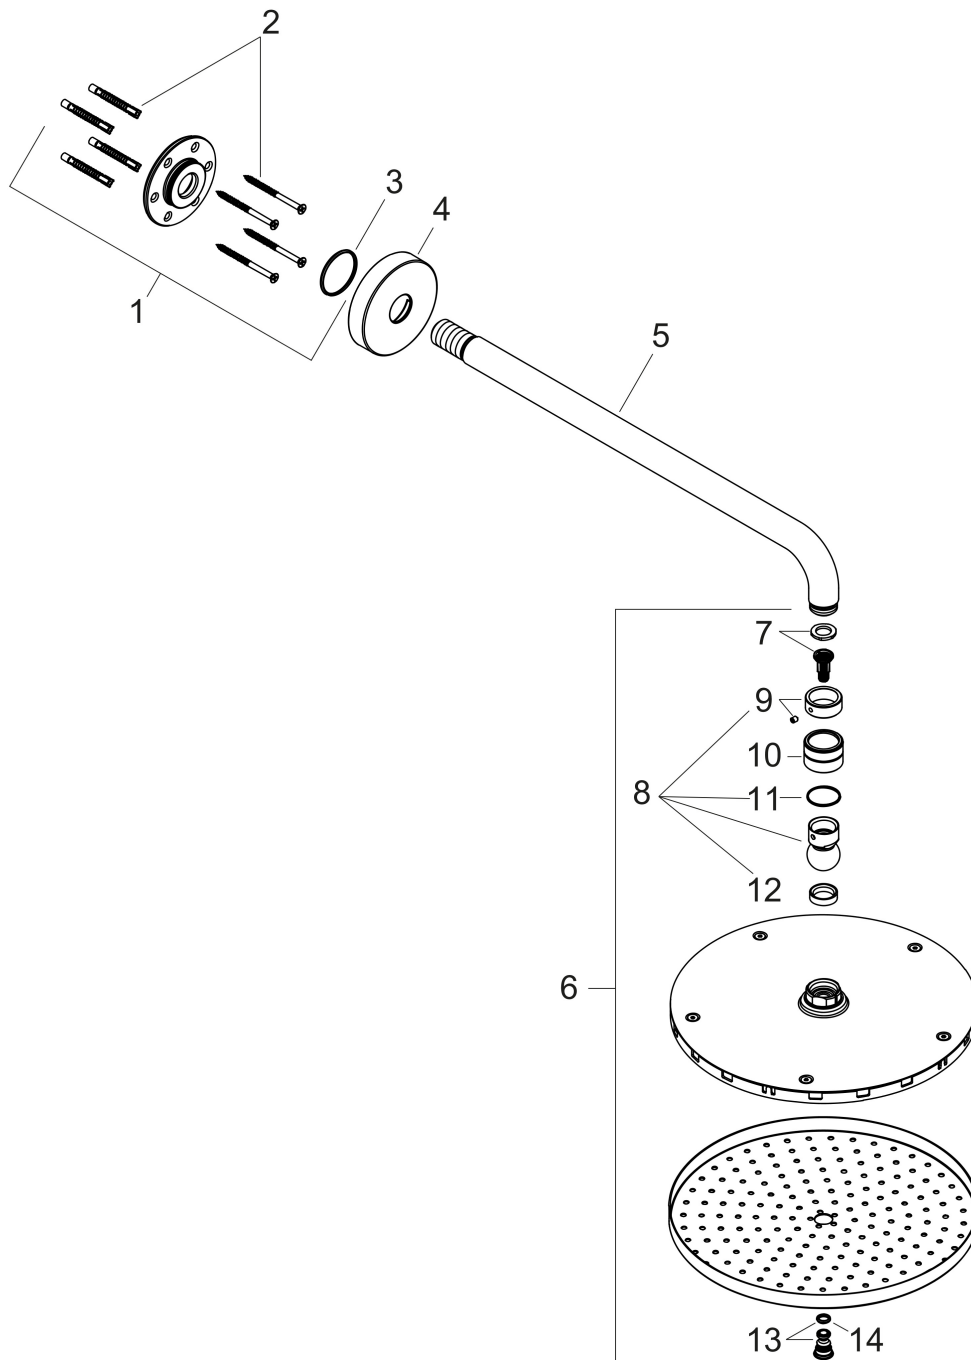

Merk	hansgrohe
Artikelnaam	Raindance S hoofddouche 240 1jet PowderRain met douche-arm
Art.nr.	27607000
Oppervlakte	chrom
Netto prijs	537,40 EUR

Product foto

Kenmerken

- bestaat uit: hoofddouche, douche-arm
- diameter straalplaat 240 mm
- PowderRain
- doorstroomhoeveelheid PowderRain-straal bij 3 bar: 18,1 l/min
- functie van: 11,8 l/min
- maximale doorstroomhoeveelheid bij 3 bar: 18,1 l/min
- hoek hoofddouche verstelbaar
- afdekplaat van metaal
- straalplaat voor reiniging afneembaar
- lengte douche-arm: 393 mm

Maat tekeningen

Technologie

Straalsoorten

Certificaat

Merk	hansgrohe
Artikelnaam	Raindance S hoofddouche 240 1jet PowderRain met douche-arm
Art.nr.	27607000
Oppervlakte	chrom
Netto prijs	537,40 EUR

Stroomschema

De verbruikswaarden werden in overeenstemming met de praktijk met de bijbehorende armaturen (thermostaat/mengkraan/inbouwventiel) gemeten.

Merk hansgrohe
Artikelnaam **Raindance S** hoofddouche 240 1jet PowderRain met douche-arm
Art.nr. 27607000
Oppervlakte chroom
Netto prijs 537,40 EUR

Explosietekening voor bouwjaar: >04/18

Merk hansgrohe
 Artikelnaam **Raindance S** hoofddouche 240 1jet PowderRain met douche-arm
 Art.nr. 27607000
 Oppervlakte chroom
 Netto prijs 537,40 EUR

Onderdelen voor bouwjaar: >04/18