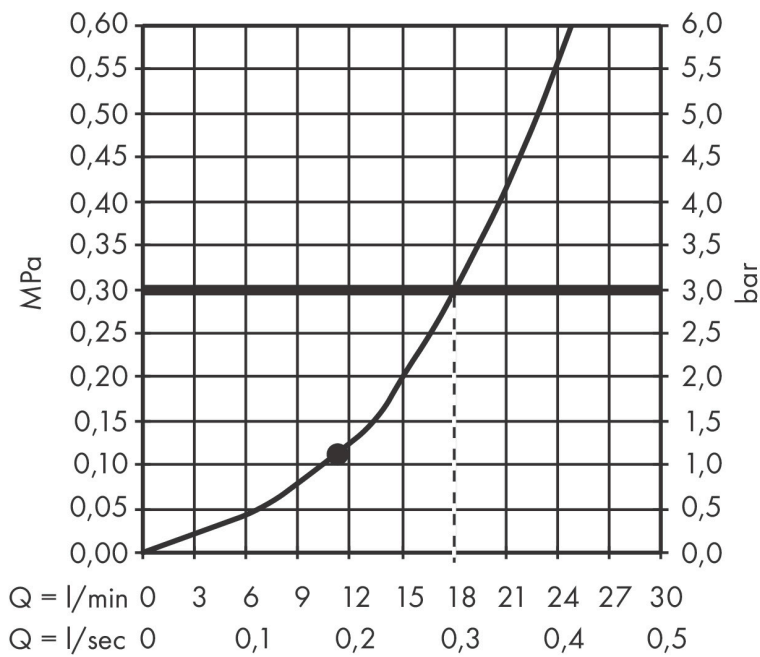

Merk	hansgrohe
Artikelnaam	Raindance S hoofddouche 240 1jet PowderRain met douche-arm
Art.nr.	27607000
Oppervlakte	chrom
Netto prijs	537,40 EUR

Product foto

Kenmerken

- bestaat uit: hoofddouche, douche-arm
- diameter straalplaat 240 mm
- PowderRain
- doorstroomhoeveelheid PowderRain-straal bij 3 bar: 18,1 l/min
- functie van: 11,8 l/min
- maximale doorstroomhoeveelheid bij 3 bar: 18,1 l/min
- hoek hoofddouche verstelbaar
- afdekplaat van metaal
- straalplaat voor reiniging afneembaar
- lengte douche-arm: 393 mm

Maat tekeningen

Technologie

Straalsoorten

Certificaat

Merk	hansgrohe
Artikelnaam	Raindance S hoofddouche 240 1jet PowderRain met douche-arm
Art.nr.	27607000
Oppervlakte	chrom
Netto prijs	537,40 EUR

Stroomschema

De verbruikswaarden werden in overeenstemming met de praktijk met de bijbehorende armaturen (thermostaat/mengkraan/inbouwventiel) gemeten.

Merk hansgrohe
Artikelnaam **Raindance S** hoofddouche 240 1jet PowderRain met douche-arm
Art.nr. 27607000
Oppervlakte chroom
Netto prijs 537,40 EUR

Explosietekening voor bouwjaar: >04/18

Merk hansgrohe
 Artikelnaam **Raindance S** hoofddouche 240 1jet PowderRain met douche-arm
 Art.nr. 27607000
 Oppervlakte chroom
 Netto prijs 537,40 EUR

Onderdelen voor bouwjaar: >04/18