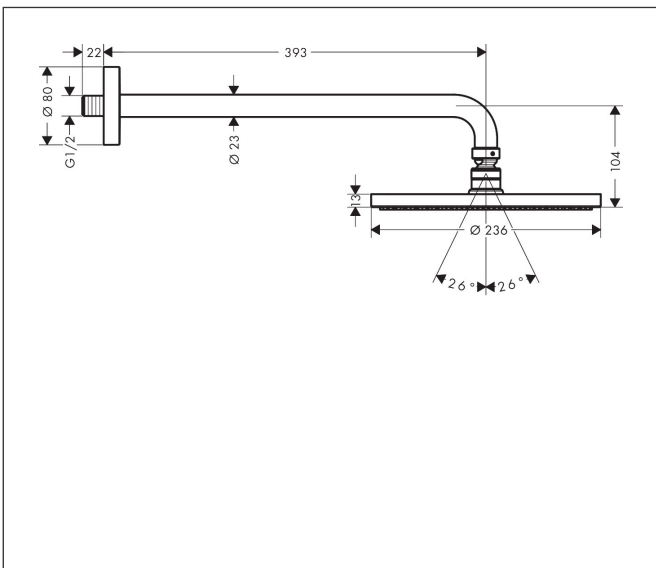

Merk	hansgrohe
Artikelnaam	Raindance S hoofddouche 240 1jet PowderRain met douche-arm
Art.nr.	27607000
Oppervlakte	chrom
Netto prijs	537,40 EUR

Product foto

Kenmerken

- bestaat uit: hoofddouche, douche-arm
- diameter straalplaat 240 mm
- PowderRain
- doorstroomhoeveelheid PowderRain-straal bij 3 bar: 18,1 l/min
- functie van: 11,8 l/min
- maximale doorstroomhoeveelheid bij 3 bar: 18,1 l/min
- hoek hoofddouche verstelbaar
- afdekplaat van metaal
- straalplaat voor reiniging afneembaar
- lengte douche-arm: 393 mm

Maat tekeningen

Technologie

Straalsoorten

Certificaat

Merk	hansgrohe
Artikelnaam	Raindance S hoofddouche 240 1jet PowderRain met douche-arm
Art.nr.	27607000
Oppervlakte	chrom
Netto prijs	537,40 EUR

Stroomschema

De verbruikswaarden werden in overeenstemming met de praktijk met de bijbehorende armaturen (thermostaat/mengkraan/inbouwventiel) gemeten.

Merk hansgrohe
Artikelnaam **Raindance S** hoofddouche 240 1jet PowderRain met douche-arm
Art.nr. 27607000
Oppervlakte chroom
Netto prijs 537,40 EUR

Explosietekening voor bouwjaar: >04/18

Merk hansgrohe
 Artikelnaam **Raindance S** hoofddouche 240 1jet PowderRain met douche-arm
 Art.nr. 27607000
 Oppervlakte chroom
 Netto prijs 537,40 EUR

Onderdelen voor bouwjaar: >04/18