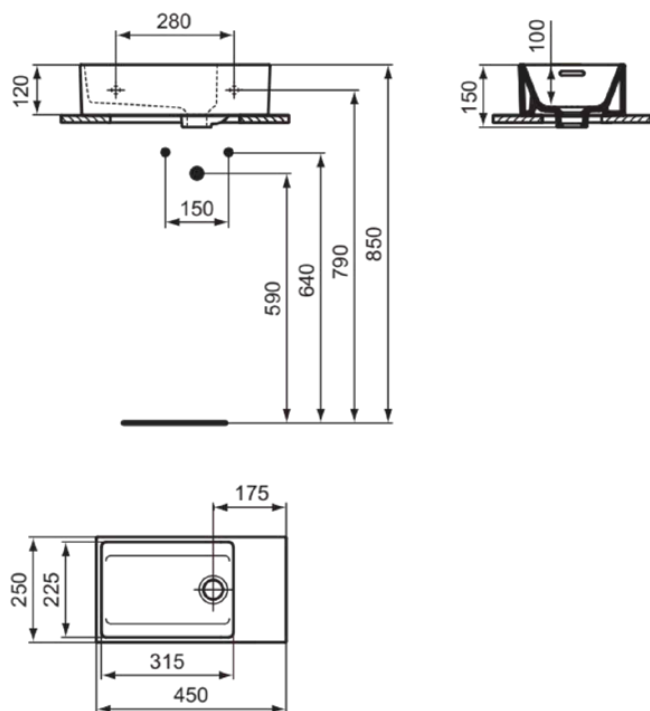

EXTRA

T3922MA

EXTRA | Fontein 450x250x150 mm in wit afwerking, zonder kraangat, met overloop | Ruimtebesparende wastafel, IdealPlus

Afbeelding & technische tekening

Algemene informatie

Productcategorie:	Wastafels
Producttype:	Fontein
Merk:	Ideal Standard
Collectie:	EXTRA
Ontwerper:	Palomba Serafini Associati
Colour:	MA - Wit
Afwerking van het oppervlak:	glanzend
Hoogte (mm):	150
Breedte (mm):	450
Lengte / sprong (mm):	250
Nettogewicht (kg):	10.30
EAN-code:	8014140470151

Kenmerken

Ruimtebesparende wastafel

IdealPlus

Downloads

- [Installation Guide](#)

Productnormen & certificeringen

Normen:	EN 14688
Prestatieverklaring classificatie (DoP):	CL 25

Product specificaties

Kleurcode:	MA
Kleuromschrijving:	wit
IdealPlus technologie:	Ja
Model voor mindervaliden:	Nee
Met kettingoog:	Nee
Materiaal:	Keramisch
Materiaalkwaliteit:	Fine Fireclay
Aantal kraangaten per gebruiksplaats:	0
Aantal gebruiksplaatsen:	1
Overloop zichtbaar:	Ja
PVD technologie:	Nee
Afzetplateau:	Geen
Afwerking van het oppervlak:	glanzend
Type overloop:	Gleuf
Met rugwand:	Nee
Met afvoerplug:	Nee
Met overloop:	Ja