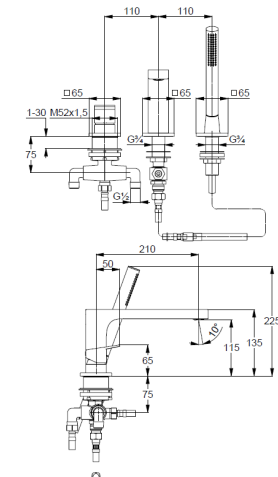

geschlossener Hebel, Metall

Strahlregler, S-Pointer M24 laminar

eigensicher gegen Rückfließen

Keramik-Kartusche mit Heißwasserbegrenzung

Durchflussmenge Wanne bei 3 bar 23 l/min.

Durchflussmenge Brause bei 3 bar 13 l/min.

fester Auslauf

Schaftbefestigung

ohne Armaturen-Anschlussdruckschläuche Art. Nr. 7544605-00

herausziehbarer Schlauch M15 x 1500mm

Handbrause 1 S

mit einer Strahlart

volume

mit Kalkschnellreinigung

Siebichtung

## Maßzeichnung/ Dimensional drawing