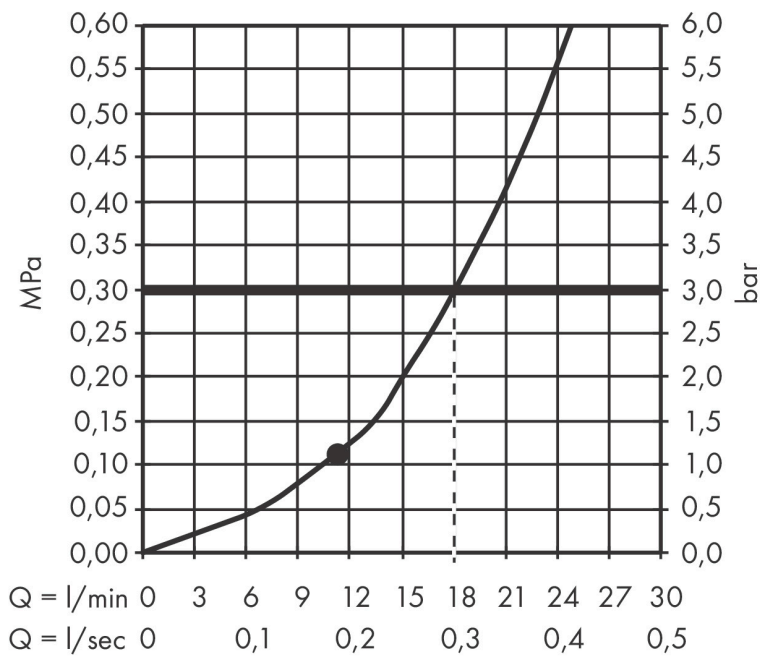

Merk hansgrohe
Artikelnaam **Raindance S** hoofddouche 240 1jet PowderRain
Art.nr. 27623670
Oppervlakte Mat zwart
Netto prijs 613,99 EUR

Stroomschema

De verbruikswaarden werden in overeenstemming met de praktijk met de bijbehorende armaturen (thermostaat/mengkraan/inbouwventiel) gemeten.