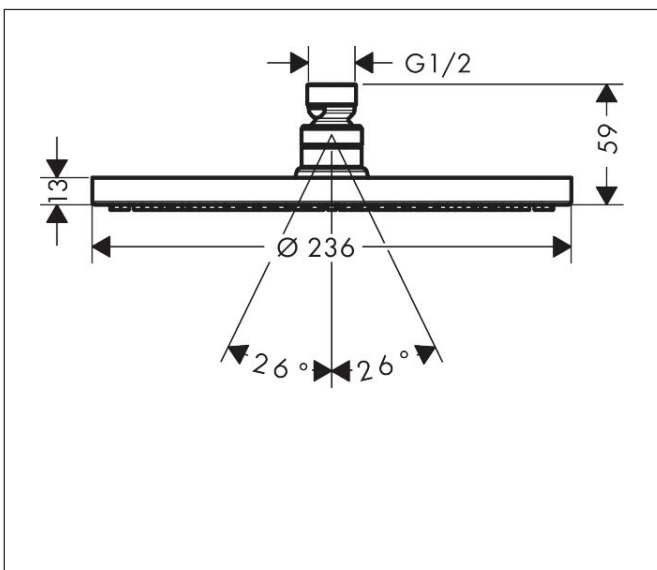

Merk	hansgrohe
Artikelnaam	Raindance S hoofddouche 240 1jet PowderRain
Art.nr.	27623670
Oppervlakte	Mat zwart
Netto prijs	613,99 EUR

Product foto

Maat tekeningen

Kenmerken

- diameter straalplaat 240 mm
- PowderRain
- FlexPower: straalnoppen passen zich automatisch aan de waterdruk aan door te openen en te sluiten
- QuickClean+: voorkom kalkaanslag dankzij de elasticiteit van de straalnoppen
- functie van: 6,9 l/min
- maximale doorstroomhoeveelheid bij 3 bar: 10,1 l/min
- hoek hoofddouche verstelbaar
- afdekplaat van metaal
- straalplaat voor reiniging afneembaar

Technologie

Straalsoorten

Certificaat

Merk	hansgrohe
Artikelnaam	Raindance S hoofddouche 240 1jet PowderRain
Art.nr.	27623670
Oppervlakte	Mat zwart
Netto prijs	613,99 EUR

Benodigde onderdelen (naar keuze)

Merk hansgrohe
 Artikelnaam **Raindance S** hoofddouche 240 1jet PowderRain
 Art.nr. 27623670
 Oppervlakte Mat zwart
 Netto prijs 613,99 EUR

Stroomschema

De verbruikswaarden werden in overeenstemming met de praktijk met de bijbehorende armaturen (thermostaat/mengkraan/inbouwventiel) gemeten.