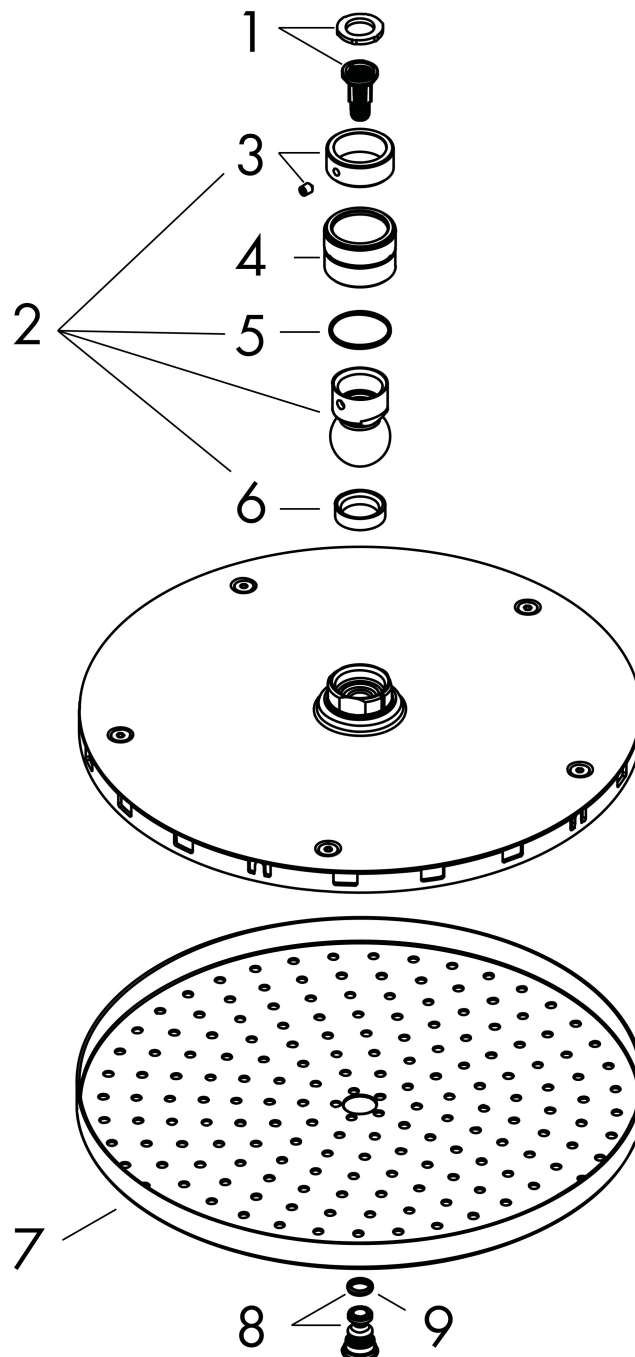

Merk hansgrohe
Artikelnaam **Raindance S** hoofddouche 240 1jet PowderRain
Art.nr. 27623670
Oppervlakte Mat zwart
Netto prijs 613,99 EUR

Explosietekening voor bouwjaar: >02/21

Merk hansgrohe
Artikelnaam **Raindance S** hoofddouche 240 1jet PowderRain
Art.nr. 27623670
Oppervlakte Mat zwart
Netto prijs 613,99 EUR

Onderdelen voor bouwjaar: >02/21

Pos	Beschrijving	Art.nr.	Prijs
1	zeef	92672000	4,80
2	kogelgewricht	98941670	49,10
3	borgring	98942670	24,90
4	moer	97958670	7,20
5	stelring	97536000	4,80
6	dichting	97606000	4,80
7	straalschijf compl.	94589670	113,70
9	O-ring 7x2	98419000	3,00
7	schroef	95796670	38,60