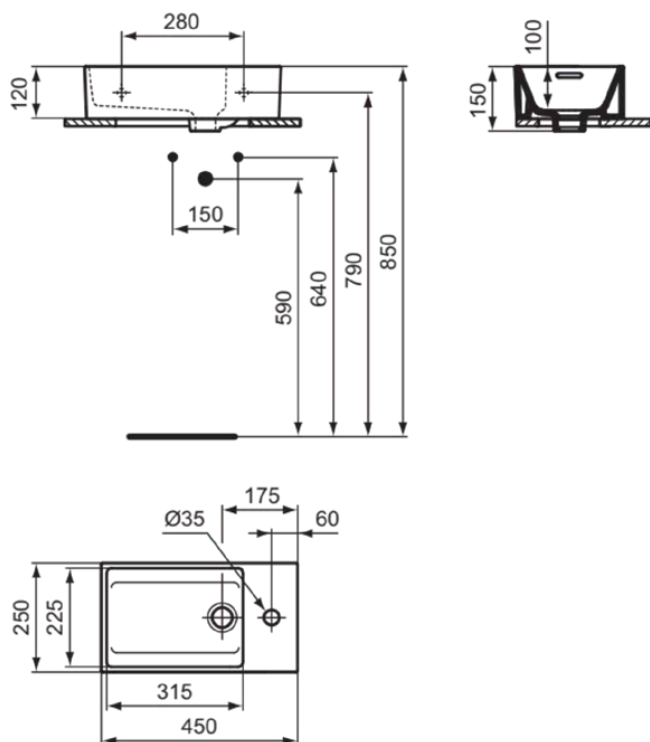

EXTRA

T392301

EXTRA | Fontein 450x250x150 mm Grinded bottom side in glanzend wit afwerking, 1 met kraangat, met overloop | Ruimtebesparende wastafel

Afbeelding & technische tekening

Algemene informatie

Productcategorie:	Wastafels
Producttype:	Fontein
Merk:	Ideal Standard
Collectie:	EXTRA
Ontwerper:	Palomba Serafini Associati
Colour:	01 - Glanzend Wit
Afwerking van het oppervlak:	glanzend
Hoogte (mm):	150
Breedte (mm):	450
Lengte / sprong (mm):	250
Nettogewicht (kg):	10.30
EAN-code:	8014140468295

Producten die meegeleverd worden

TT0299729: Bevestigingsset

Kenmerken

Ruimtebesparende wastafel

Downloads

- [Installation Guide](#)

Productnormen & certificeringen

Normen:	EN 14688
Prestatieverklaring classificatie (DoP):	CL 25

EXTRA

T392301

EXTRA | Fontein 450x250x150 mm Grinded bottom side in glanzend wit afwerking, 1 met kraangat, met overloop | Ruimtebesparende wastafel

Product specificaties

Type overloop:	Gleuf
Met rugwand:	Nee
Met afvoerplug:	Nee
Met overloop:	Ja
Met sifon:	Nee
Inclusief zaagmal:	Nee
Inclusief bevestigingsmateriaal:	Ja
Bevestigingswijze:	Wand
Aanbevolen zaagmal:	TT0293969