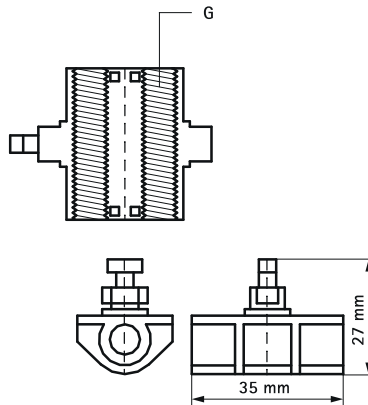

Walraven starQuick® Draadstangadapter

(C0525)

toebehoren Walraven starQuick® Beugel

Voordelen & kenmerken

- Om een Walraven starQuick® beugel aan een draadstang te bevestigen
- Om snel en eenvoudig leidingwerk toe te voegen aan een bestaande installatie
- Geschikt voor Walraven starQuick® beugel maat 10 tot 51mm
- materiaal: gemodificeerd PA6 (polyamide), grijs (vlg. RAL 7035)
- bestand tegen UV, veroudering, olie en benzine
- corrosievrij, recyclebaar, halogeenvrij
- Temperatuurbestendigheid van ca. -40 °C tot ca. +90 °C (constant); kortstondig tot ca. +130 °C

Productnummer Schroefdraad maat

Totale breedte x Totale hoogte x Totale diepte

Referentie letter	TS	W x H x Dt
Eenheid beschrijving		mm x mm x mm
0854356	M6	56 x 35 x 8,3
0854358	M8	29 x 25 x 29