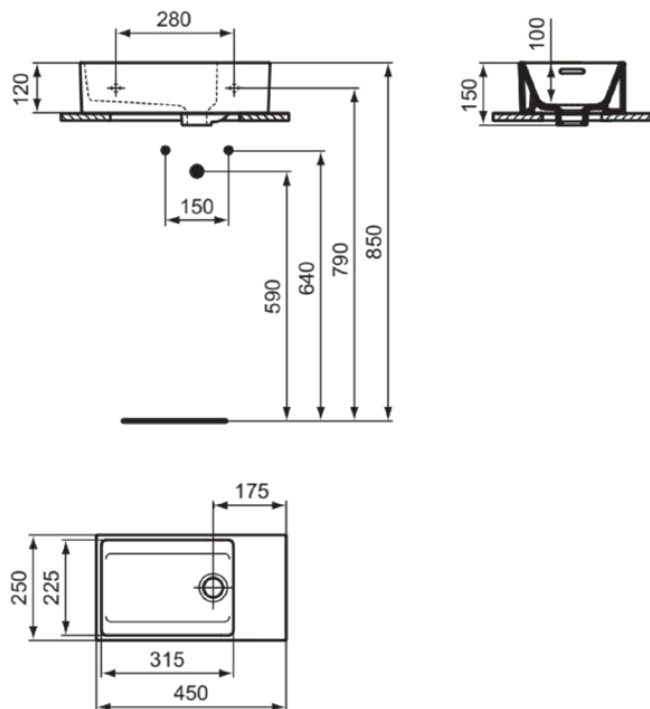

EXTRA

T392401

EXTRA | Fontein 450x250x150 mm in glanzend wit afwerking, zonder kraangat, met overloop
| Ruimtebesparende wastafel

Afbeelding & technische tekening

Algemene informatie

| | |
|------------------------------|----------------------------|
| Productcategorie: | Wastafels |
| Producttype: | Fontein |
| Merk: | Ideal Standard |
| Collectie: | EXTRA |
| Ontwerper: | Palomba Serafini Associati |
| Colour: | 01 - Glanzend Wit |
| Afwerking van het oppervlak: | glanzend |
| Hoogte (mm): | 150 |
| Breedte (mm): | 450 |
| Lengte / sprong (mm): | 250 |
| Nettogewicht (kg): | 10.30 |
| EAN-code: | 8014140468301 |

Kenmerken

Ruimtebesparende wastafel

Downloads

- [Installation Guide](#)

Productnormen & certificeringen

| | |
|--|----------|
| Normen: | EN 14688 |
| Prestatieverklaring classificatie (DoP): | CL 25 |

Product specificaties

EXTRA

T392401

EXTRA | Fontein 450x250x150 mm in glanzend wit afwerking, zonder kraangat, met overloop
| Ruimtebesparende wastafel

Product specificaties

| | |
|----------------------------------|-----------|
| Met sifon: | Nee |
| Inclusief zaagmat: | Nee |
| Inclusief bevestigingsmateriaal: | Nee |
| Bevestigingswijze: | Wand |
| Aanbevolen zaagmat: | TT0293969 |