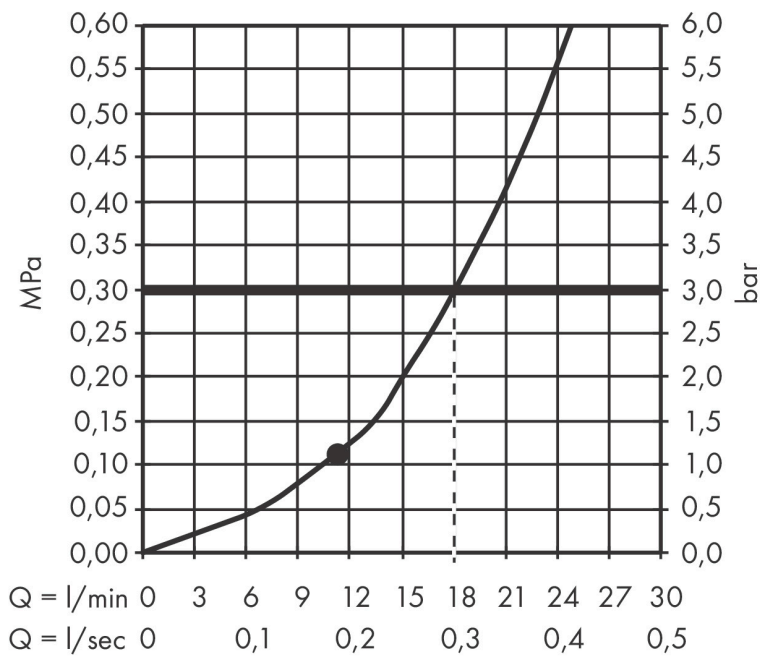

Merk	hansgrohe
Artikelnaam	Raindance S hoofddouche 240 1jet PowderRain
Art.nr.	27623700
Oppervlakte	Mat wit
Netto prijs	613,99 EUR

Product foto

Maat tekeningen

Kenmerken

- diameter straalplaat 240 mm
- PowderRain
- FlexPower: straalnoppen passen zich automatisch aan de waterdruk aan door te openen en te sluiten
- QuickClean+: voorkom kalkaanslag dankzij de elasticiteit van de straalnoppen
- functie van: 6,9 l/min
- maximale doorstroomhoeveelheid bij 3 bar: 10,1 l/min
- hoek hoofddouche verstelbaar
- afdekplaat van metaal
- straalplaat voor reiniging afneembaar

Technologie

Straalsoorten

Certificaat

Merk	hansgrohe
Artikelnaam	Raindance S hoofddouche 240 1jet PowderRain
Art.nr.	27623700
Oppervlakte	Mat wit
Netto prijs	613,99 EUR

Benodigde onderdelen (naar keuze)

Product foto	Artikelnaam	Art.nr.	Prijs
	hansgrohe douche-arm 389 mm mat wit	27413700	148,92
	hansgrohe plafondbevestiging S 100 mm mat wit	27393700	99,91
	hansgrohe plafondbevestiging S 300 mm mat wit	27389700	143,00

Merk hansgrohe
 Artikelnaam **Raindance S** hoofddouche 240 1jet PowderRain
 Art.nr. 27623700
 Oppervlakte Mat wit
 Netto prijs 613,99 EUR

Stroomschema

De verbruikswaarden werden in overeenstemming met de praktijk met de bijbehorende armaturen (thermostaat/mengkraan/inbouwventiel) gemeten.