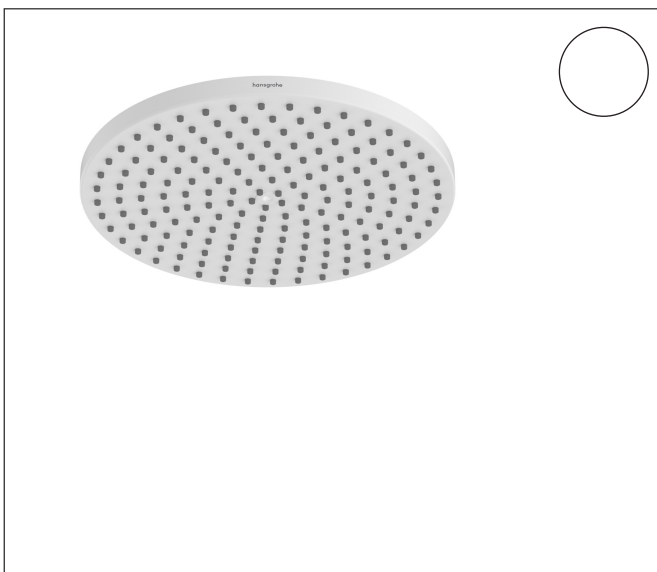

Merk	hansgrohe
Artikelnaam	Raindance S hoofddouche 240 1jet PowderRain
Art.nr.	27623700
Oppervlakte	Mat wit
Netto prijs	613,99 EUR

Product foto

Maat tekeningen

Kenmerken

- diameter straalplaat 240 mm
- PowderRain
- FlexPower: straalnoppen passen zich automatisch aan de waterdruk aan door te openen en te sluiten
- QuickClean+: voorkom kalkaanslag dankzij de elasticiteit van de straalnoppen
- functie van: 6,9 l/min
- maximale doorstroomhoeveelheid bij 3 bar: 10,1 l/min
- hoek hoofddouche verstelbaar
- afdekplaat van metaal
- straalplaat voor reiniging afneembaar

Technologie

Straalsoorten

Certificaat

Merk	hansgrohe
Artikelnaam	Raindance S hoofddouche 240 1jet PowderRain
Art.nr.	27623700
Oppervlakte	Mat wit
Netto prijs	613,99 EUR

Benodigde onderdelen (naar keuze)

Product foto	Artikelnaam	Art.nr.	Prijs
	hansgrohe douche-arm 389 mm mat wit	27413700	148,92
	hansgrohe plafondbevestiging S 100 mm mat wit	27393700	99,91
	hansgrohe plafondbevestiging S 300 mm mat wit	27389700	143,00

Merk hansgrohe
 Artikelnaam **Raindance S** hoofddouche 240 1jet PowderRain
 Art.nr. 27623700
 Oppervlakte Mat wit
 Netto prijs 613,99 EUR

Stroomschema

De verbruikswaarden werden in overeenstemming met de praktijk met de bijbehorende armaturen (thermostaat/mengkraan/inbouwventiel) gemeten.

Merk hansgrohe
Artikelnaam **Raindance S** hoofddouche 240 1jet PowderRain
Art.nr. 27623700
Oppervlakte Mat wit
Netto prijs 613,99 EUR

Explosietekening voor bouwjaar: >02/21

Merk hansgrohe
 Artikelnaam **Raindance S** hoofddouche 240 1jet PowderRain
 Art.nr. 27623700
 Oppervlakte Mat wit
 Netto prijs 613,99 EUR