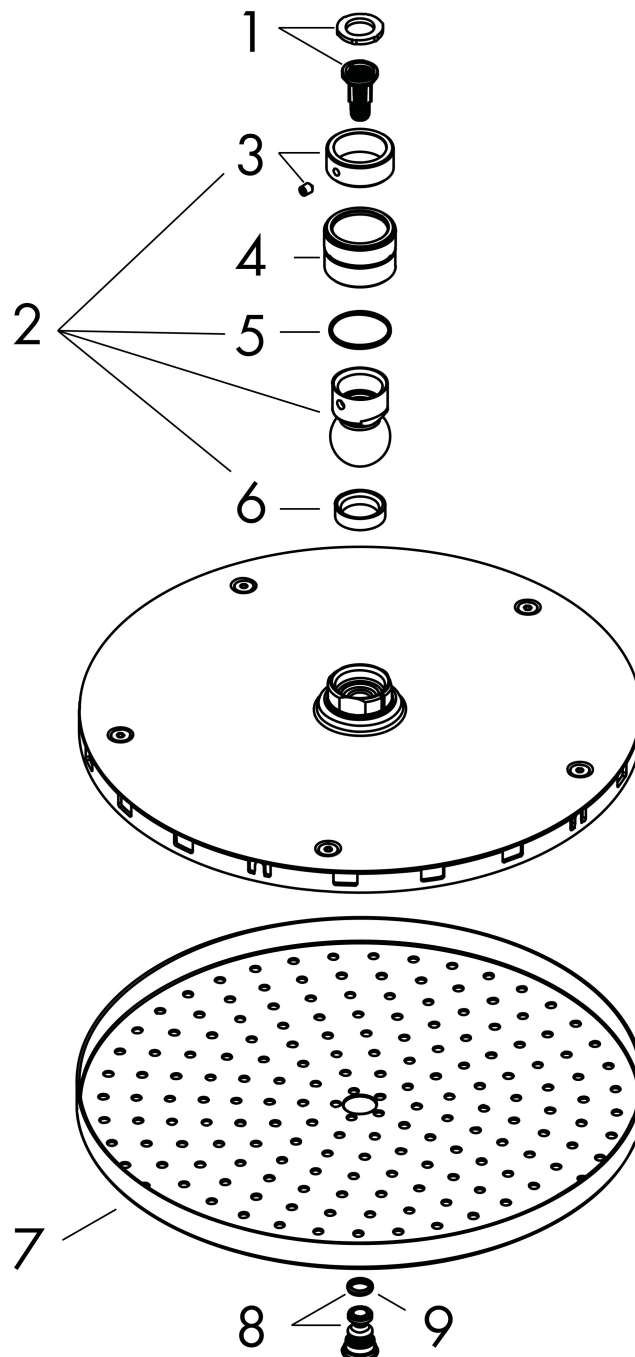

Merk	hansgrohe
Artikelnaam	Raindance S hoofddouche 240 1jet PowderRain
Art.nr.	27623700
Oppervlakte	Mat wit
Netto prijs	613,99 EUR

Product foto

Maat tekeningen

Kenmerken

- diameter straalplaat 240 mm
- PowderRain
- FlexPower: straalnoppen passen zich automatisch aan de waterdruk aan door te openen en te sluiten
- QuickClean+: voorkom kalkaanslag dankzij de elasticiteit van de straalnoppen
- functie van: 6,9 l/min
- maximale doorstroomhoeveelheid bij 3 bar: 10,1 l/min
- hoek hoofddouche verstelbaar
- afdekplaat van metaal
- straalplaat voor reiniging afneembaar

Technologie

Straalsoorten

Certificaat

Merk	hansgrohe
Artikelnaam	Raindance S hoofddouche 240 1jet PowderRain
Art.nr.	27623700
Oppervlakte	Mat wit
Netto prijs	613,99 EUR

Benodigde onderdelen (naar keuze)

Product foto	Artikelnaam	Art.nr.	Prijs
	hansgrohe douche-arm 389 mm mat wit	27413700	148,92
	hansgrohe plafondbevestiging S 100 mm mat wit	27393700	99,91
	hansgrohe plafondbevestiging S 300 mm mat wit	27389700	143,00

Merk hansgrohe
 Artikelnaam **Raindance S** hoofddouche 240 1jet PowderRain
 Art.nr. 27623700
 Oppervlakte Mat wit
 Netto prijs 613,99 EUR

Stroomschema

De verbruikswaarden werden in overeenstemming met de praktijk met de bijbehorende armaturen (thermostaat/mengkraan/inbouwventiel) gemeten.

Merk hansgrohe
Artikelnaam **Raindance S** hoofddouche 240 1jet PowderRain
Art.nr. 27623700
Oppervlakte Mat wit
Netto prijs 613,99 EUR

Explosietekening voor bouwjaar: >02/21

Merk hansgrohe
 Artikelnaam **Raindance S** hoofddouche 240 1jet PowderRain
 Art.nr. 27623700
 Oppervlakte Mat wit
 Netto prijs 613,99 EUR