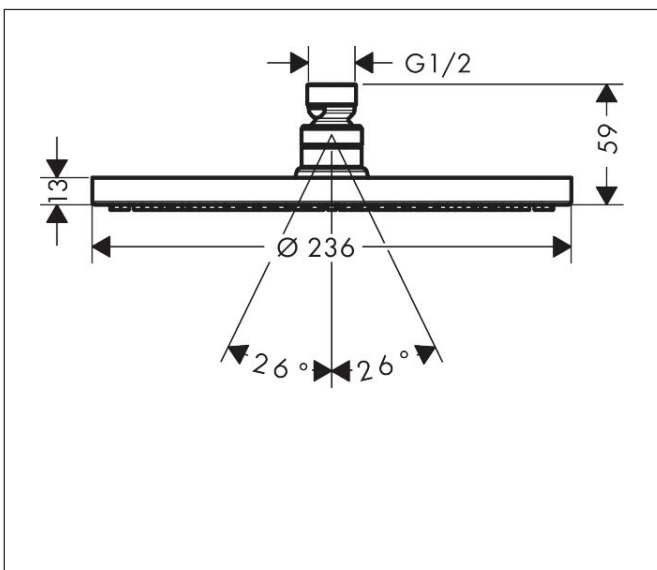

Merk	hansgrohe
Artikelnaam	Raindance S hoofddouche 240 1jet PowderRain
Art.nr.	27623700
Oppervlakte	Mat wit
Netto prijs	613,99 EUR

Product foto

Maat tekeningen

Kenmerken

- diameter straalplaat 240 mm
- PowderRain
- FlexPower: straalnoppen passen zich automatisch aan de waterdruk aan door te openen en te sluiten
- QuickClean+: voorkom kalkaanslag dankzij de elasticiteit van de straalnoppen
- functie van: 6,9 l/min
- maximale doorstroomhoeveelheid bij 3 bar: 10,1 l/min
- hoek hoofddouche verstelbaar
- afdekplaat van metaal
- straalplaat voor reiniging afneembaar

Technologie

Straalsoorten

Certificaat

Merk	hansgrohe
Artikelnaam	Raindance S hoofddouche 240 1jet PowderRain
Art.nr.	27623700
Oppervlakte	Mat wit
Netto prijs	613,99 EUR

Benodigde onderdelen (naar keuze)

Product foto	Artikelnaam	Art.nr.	Prijs
	hansgrohe douche-arm 389 mm mat wit	27413700	148,92
	hansgrohe plafondbevestiging S 100 mm mat wit	27393700	99,91
	hansgrohe plafondbevestiging S 300 mm mat wit	27389700	143,00

Merk hansgrohe
 Artikelnaam **Raindance S** hoofddouche 240 1jet PowderRain
 Art.nr. 27623700
 Oppervlakte Mat wit
 Netto prijs 613,99 EUR

Stroomschema

De verbruikswaarden werden in overeenstemming met de praktijk met de bijbehorende armaturen (thermostaat/mengkraan/inbouwventiel) gemeten.