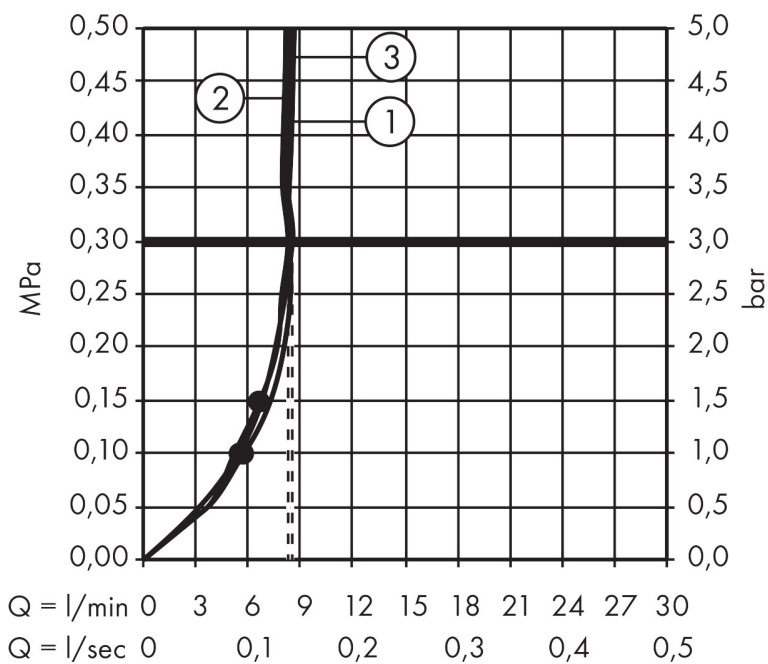

Merk hansgrohe
 Artikelnaam **Raindance Select S** handdouche 120 3jet EcoSmart
 Art.nr. 26531670
 Oppervlakte Mat zwart
 Netto prijs 166,88 EUR

Product foto

Maat tekeningen

Kenmerken

- diameter douchekop 125 mm
- Rain, RainAir volle zachte regenstraal, Whirl intensieve massagestraal
- handige straalkeuze via Select-knop
- maximale doorstroomhoeveelheid bij 3 bar: 8,5 l/min
- functie van: 6,8 l/min
- met interne watervoering
- afspoelbare filtering
- EcoSmart: Veel waterplezier met veel minder water

Technologie

Straalsoorten

Certificaat

Merk hansgrohe
 Artikelnaam **Raindance Select S** handdouche 120 3jet EcoSmart
 Art.nr. 26531670
 Oppervlakte Mat zwart
 Netto prijs 166,88 EUR

Stroomschema

Merk	hansgrohe
Artikelnaam	Raindance Select S handdouche 120 3jet EcoSmart
Art.nr.	26531670
Oppervlakte	Mat zwart
Netto prijs	166,88 EUR

Explosietekening voor bouwjaar: >04/20

Merk hansgrohe
 Artikelnaam **Raindance Select S** handdouche 120 3jet EcoSmart
 Art.nr. 26531670
 Oppervlakte Mat zwart
 Netto prijs 166,88 EUR

Onderdelen voor bouwjaar: >04/20