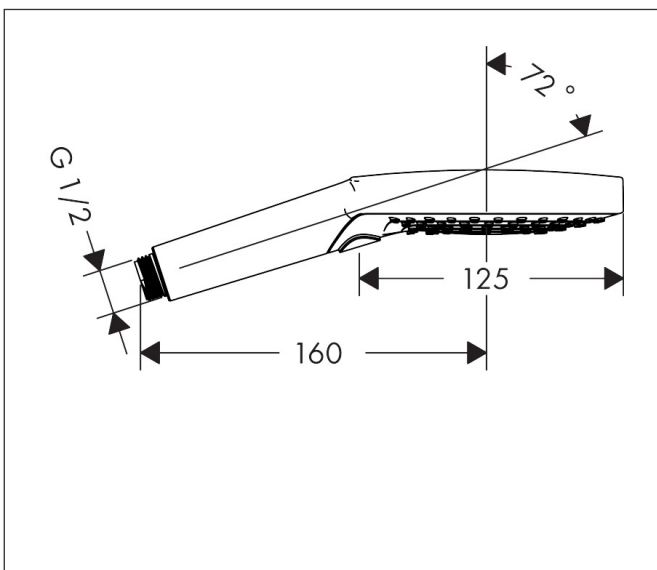

Merk hansgrohe
 Artikelnaam **Raindance Select S** handdouche 120 3jet EcoSmart
 Art.nr. 26531670
 Oppervlakte Mat zwart
 Netto prijs 166,88 EUR

Product foto

Maat tekeningen

Kenmerken

- diameter douchekop 125 mm
- Rain, RainAir volle zachte regenstraal, Whirl intensieve massagestraal
- handige straalkeuze via Select-knop
- maximale doorstroomhoeveelheid bij 3 bar: 8,5 l/min
- functie van: 6,8 l/min
- met interne watervoering
- afspoelbare filtering
- EcoSmart: Veel waterplezier met veel minder water

Technologie

Straalsoorten

Certificaat

Merk hansgrohe
 Artikelnaam **Raindance Select S** handdouche 120 3jet EcoSmart
 Art.nr. 26531670
 Oppervlakte Mat zwart
 Netto prijs 166,88 EUR

Stroomschema

Merk	hansgrohe
Artikelnaam	Raindance Select S handdouche 120 3jet EcoSmart
Art.nr.	26531670
Oppervlakte	Mat zwart
Netto prijs	166,88 EUR

Explosietekening voor bouwjaar: >04/20

Merk hansgrohe
 Artikelnaam **Raindance Select S** handdouche 120 3jet EcoSmart
 Art.nr. 26531670
 Oppervlakte Mat zwart
 Netto prijs 166,88 EUR

Onderdelen voor bouwjaar: >04/20

Pos	Beschrijving	Art.nr.	Prijs
1	doorstroombegrenzer (9 l/min)	95659000	7,70
2	zeefdichting	94246000	3,00
3	afvoeraansluiting	93089000	12,70