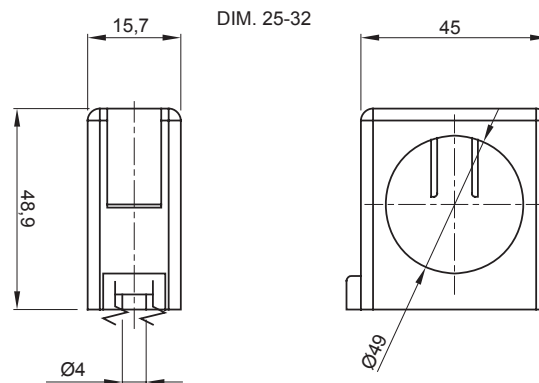

Kleur	Grijs RAL 7035	IP waarde	-
Bevestiging	Klem	Gloeidraadtest	750 °C
Wandbuis as afstand (mm)	21,5-25	Voor externe buizen (mm)	25-32
Bedrijfstemperatuur	-5 +60 °C	Electrocod	21221
Standaard	EN 61386-1 (indien van toepassing)		

### DIMENSIONAL

### TECHNICAL SYMBOLOGY

IP

GWT

750 °C