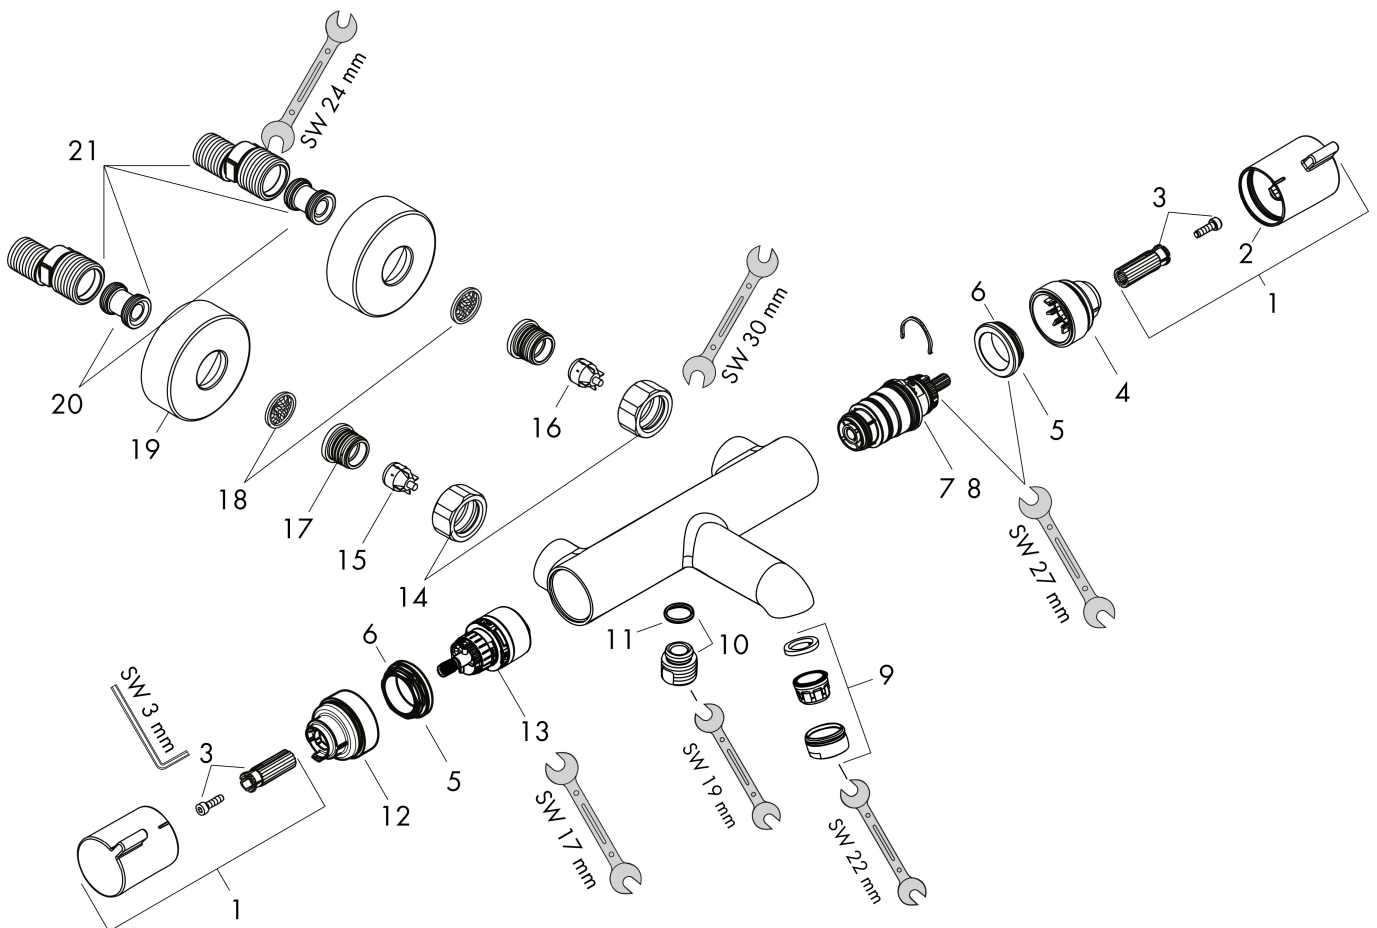

Merk hansgrohe
 Artikelnaam **Ecostat Comfort** opbouw badthermostaat
 Art.nr. 13114140
 Oppervlakte Brushed Bronze
 Netto prijs 532,29 EUR

Product foto

Kenmerken

- voorsprong 177 mm
- thermostaatkardoes, stop- en omstelkraan
- straalsoort uitloop: normale straal
- maximale doorstroomhoeveelheid bij 3 bar: 20 l/min
- doorstroomhoeveelheid voor baduitloop bij 3 bar: 20 l/min
- 1 bar
- Veiligheidsblokkering bij 40°C
- temperatuurbegrenzing instelbaar
- metaal
- G $\frac{1}{2}$
- hartafstand: 150 ± 12 mm
- vuilfilter inbegrepen

Maat tekeningen

Technologie

Certificaat

Merk hansgrohe
 Artikelnaam **Ecostat Comfort** opbouw badthermostaat
 Art.nr. 13114140
 Oppervlakte Brushed Bronze
 Netto prijs 532,29 EUR

Stroomschema

1 Shower outlet with 1B-resistance
 2 Uitlaat bad

Merk	hansgrohe
Artikelnaam	EcoStat Comfort opbouw badthermostaat
Art.nr.	13114140
Oppervlakte	Brushed Bronze
Netto prijs	532,29 EUR

Explosietekening voor bouwjaar: >07/19

Merk	hansgrohe
Artikelnaam	Ecostat Comfort opbouw badthermostaat
Art.nr.	13114140
Oppervlakte	Brushed Bronze
Netto prijs	532,29 EUR

Onderdelen voor bouwjaar: >07/19

Pos	Beschrijving	Art.nr.	Prijs
1	greep	95836140	40,14
2	drukknop	92848000	4,99
3	greepadapter m. schroef	95843000	8,01
4	aanslagring	95839000	17,26
5	moer	98913000	17,26
6	O-ring 26x1,5	98390000	3,12
7	temperatuur regeleenheid	98282000	95,16
8	regeleenheid voor verwisselde aansluitingen	92373000	236,70
9	perlator M24x1 (30 l/min)	96512140	19,86
10			
11	O-ring 14x2	98129000	3,12
12	aanslagring	95840000	17,26
13	bovendeel met omstelling	98283000	66,87
14	moeren set	96157140	40,14
15	terugslagklep (drukbestendig tot 2 MPa)	93136000	26,73
16	terugslagklep	96737000	26,73
17	O-ring 17x1,5	98137000	3,12
18	zeefdichting	96922000	8,01
19	rozet Ø 68 mm	96467140	25,90
20	S-koppelingenset (±12 mm)	94140000	42,22
21	slagdemper	96429000	4,99