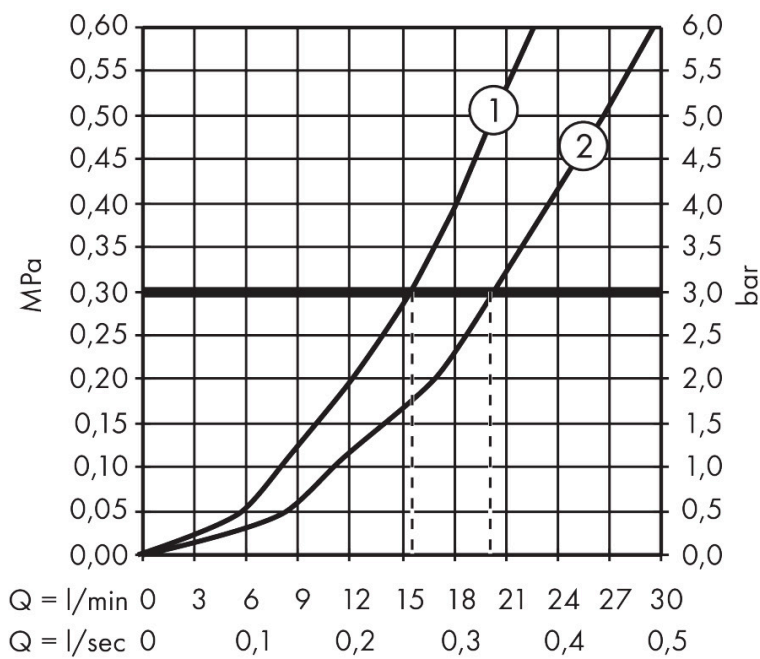

Merk hansgrohe
 Artikelnaam **Ecostat Comfort** opbouw badthermostaat
 Art.nr. 13114140
 Oppervlakte Brushed Bronze
 Netto prijs 532,29 EUR

Product foto

Kenmerken

- voorsprong 177 mm
- thermostaatkardoes, stop- en omstelkraan
- straalsoort uitloop: normale straal
- maximale doorstroomhoeveelheid bij 3 bar: 20 l/min
- doorstroomhoeveelheid voor baduitloop bij 3 bar: 20 l/min
- 1 bar
- Veiligheidsblokkering bij 40°C
- temperatuurbegrenzing instelbaar
- metaal
- G $\frac{1}{2}$
- hartafstand: 150 ± 12 mm
- vuilfilter inbegrepen

Maat tekeningen

Technologie

Certificaat

Merk hansgrohe
 Artikelnaam **Ecostat Comfort** opbouw badthermostaat
 Art.nr. 13114140
 Oppervlakte Brushed Bronze
 Netto prijs 532,29 EUR

Stroomschema

1 Shower outlet with 1B-resistance
 2 Uitlaat bad

Onderdelen voor bouwjaar: >07/19

Pos	Beschrijving	Art.nr.	Prijs
1	greep	95836140	40,14
2	drukknop	92848000	4,99
3	greepadapter m. schroef	95843000	8,01
4	aanslagring	95839000	17,26
5	moer	98913000	17,26
6	O-ring 26x1,5	98390000	3,12
7	temperatuur regeleenheid	98282000	95,16
8	regeleenheid voor verwisselde aansluitingen	92373000	236,70
9	perlator M24x1 (30 l/min)	96512140	19,86
10			
11	O-ring 14x2	98129000	3,12
12	aanslagring	95840000	17,26
13	bovendeel met omstelling	98283000	66,87
14	moeren set	96157140	40,14
15	terugslagklep (drukbestendig tot 2 MPa)	93136000	26,73
16	terugslagklep	96737000	26,73
17	O-ring 17x1,5	98137000	3,12
18	zeefdichting	96922000	8,01
19	rozet Ø 68 mm	96467140	25,90
20	S-koppelingenset (±12 mm)	94140000	42,22
21	slagdemper	96429000	4,99