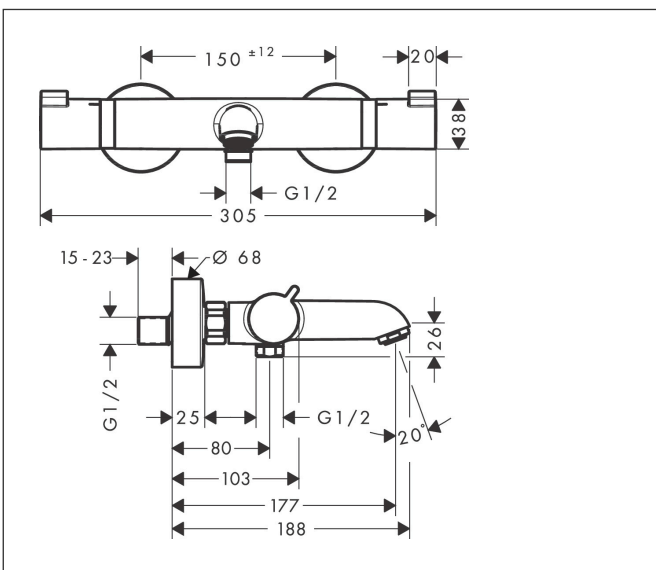

Merk hansgrohe
 Artikelnaam **Ecostat Comfort** opbouw badthermostaat
 Art.nr. 13114140
 Oppervlakte Brushed Bronze
 Netto prijs 532,29 EUR

Product foto

Kenmerken

- voorsprong 177 mm
- thermostaatkardoes, stop- en omstelkraan
- straalsoort uitloop: normale straal
- maximale doorstroomhoeveelheid bij 3 bar: 20 l/min
- doorstroomhoeveelheid voor baduitloop bij 3 bar: 20 l/min
- 1 bar
- Veiligheidsblokkering bij 40°C
- temperatuurbegrenzing instelbaar
- metaal
- G $\frac{1}{2}$
- hartafstand: 150 ± 12 mm
- vuilfilter inbegrepen

Maat tekeningen

Technologie

Certificaat

Merk hansgrohe
 Artikelnaam **Ecostat Comfort** opbouw badthermostaat
 Art.nr. 13114140
 Oppervlakte Brushed Bronze
 Netto prijs 532,29 EUR

Stroomschema

1 Shower outlet with 1B-resistance
 2 Uitlaat bad

Onderdelen voor bouwjaar: >07/19

Pos	Beschrijving	Art.nr.	Prijs
1	greep	95836140	40,14
2	drukknop	92848000	4,99
3	greepadapter m. schroef	95843000	8,01
4	aanslagring	95839000	17,26
5	moer	98913000	17,26
6	O-ring 26x1,5	98390000	3,12
7	temperatuur regeleenheid	98282000	95,16
8	regeleenheid voor verwisselde aansluitingen	92373000	236,70
9	perlator M24x1 (30 l/min)	96512140	19,86
10			
11	O-ring 14x2	98129000	3,12
12	aanslagring	95840000	17,26
13	bovendeel met omstelling	98283000	66,87
14	moeren set	96157140	40,14
15	terugslagklep (drukbestendig tot 2 MPa)	93136000	26,73
16	terugslagklep	96737000	26,73
17	O-ring 17x1,5	98137000	3,12
18	zeefdichting	96922000	8,01
19	rozet Ø 68 mm	96467140	25,90
20	S-koppelingenset (±12 mm)	94140000	42,22
21	slagdemper	96429000	4,99