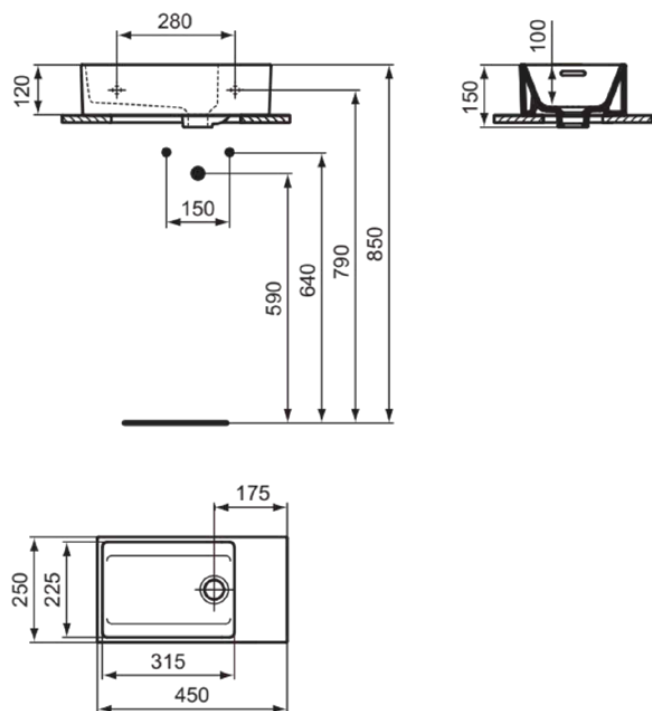

EXTRA

T3924MA

EXTRA | Fontein 450x250x150 mm in wit afwerking, zonder kraangat, met overloop | Ruimtebesparende wastafel, IdealPlus

Afbeelding & technische tekening

Algemene informatie

Productcategorie:	Wastafels
Producttype:	Fontein
Merk:	Ideal Standard
Collectie:	EXTRA
Ontwerper:	Palomba Serafini Associati
Colour:	MA - Wit
Afwerking van het oppervlak:	glanzend
Hoogte (mm):	150
Breedte (mm):	450
Lengte / sprong (mm):	250
Nettogewicht (kg):	10.30
EAN-code:	8014140470175

Kenmerken

Ruimtebesparende wastafel

IdealPlus

Downloads

- [Installation Guide](#)

Productnormen & certificeringen

Normen:	EN 14688
Prestatieverklaring classificatie (DoP):	CL 25

Product specificaties

EXTRA

T3924MA

EXTRA | Fontein 450x250x150 mm in wit afwerking, zonder kraangat, met overloop |
Ruimtebesparende wastafel, IdealPlus

Product specificaties

Met overloop:	Ja
Met sifon:	Nee
Inclusief zaagmal:	Nee
Inclusief bevestigingsmateriaal:	Nee
Bevestigingswijze:	Wand
Aanbevolen zaagmal:	TT0293969