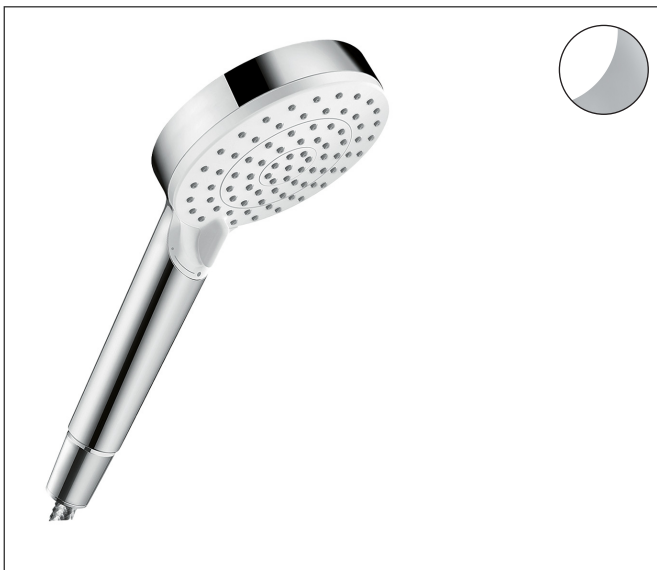

Merk	hansgrohe
Artikelnaam	Crometta handdouche Vario EcoSmart
Art.nr.	26332400
Oppervlakte	wit/chroom
Netto prijs	28,72 EUR

Product foto

Maat tekeningen

Kenmerken

- diameter douchekop 100 mm
- Rain, IntenseRain
- wisselen straalsoort door draaien straalplaat
- doorstroomhoeveelheid Rain bij 3 bar: 6,7 l/min
- doorstroomhoeveelheid IntenseRain straal bij 3 bar: 6,3 l/min
- maximale doorstroomhoeveelheid bij 3 bar: 6,7 l/min
- functie van: 5 l/min
- met interne watervoering
- afspoelbare filterring
- EcoSmart: Veel waterplezier met veel minder water
- EU taxonomie: max. 8l/min

Technologie

Straalsoorten

Certificaat

Merk hansgrohe
 Artikelnaam **Crometta** handdouche Vario EcoSmart
 Art.nr. 26332400
 Oppervlakte wit/chroom
 Netto prijs 28,72 EUR

Stroomschema

De verbruikswaarden werden in overeenstemming met de praktijk met de bijbehorende armaturen (thermostaat/mengkraan/inbouwventiel) gemeten.

Merk	hansgrohe
Artikelnaam	Crometta handdouche Vario EcoSmart
Art.nr.	26332400
Oppervlakte	wit/chroom
Netto prijs	28,72 EUR

Explosietekening voor bouwjaar: >04/16

Merk hansgrohe
Artikelnaam **Crometta** handdouche Vario EcoSmart
Art.nr. 26332400
Oppervlakte wit/chroom
Netto prijs 28,72 EUR