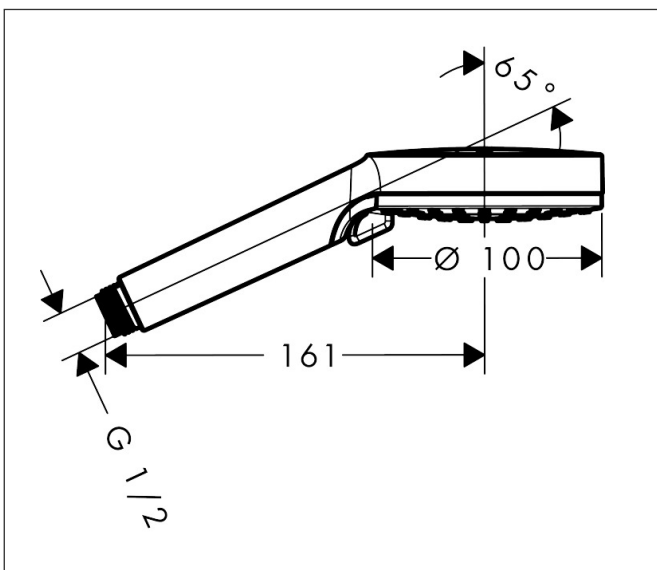

Merk	hansgrohe
Artikelnaam	Crometta handdouche Vario EcoSmart
Art.nr.	26332400
Oppervlakte	wit/chroom
Netto prijs	28,72 EUR

Product foto

Maat tekeningen

Kenmerken

- diameter douchekop 100 mm
- Rain, IntenseRain
- wisselen straalsoort door draaien straalplaat
- doorstroomhoeveelheid Rain bij 3 bar: 6,7 l/min
- doorstroomhoeveelheid IntenseRain straal bij 3 bar: 6,3 l/min
- maximale doorstroomhoeveelheid bij 3 bar: 6,7 l/min
- functie van: 5 l/min
- met interne watervoering
- afspoelbare filterring
- EcoSmart: Veel waterplezier met veel minder water
- EU taxonomie: max. 8l/min

Technologie

Straalsoorten

Certificaat

Merk hansgrohe
 Artikelnaam **Crometta** handdouche Vario EcoSmart
 Art.nr. 26332400
 Oppervlakte wit/chroom
 Netto prijs 28,72 EUR

Stroomschema

De verbruikswaarden werden in overeenstemming met de praktijk met de bijbehorende armaturen (thermostaat/mengkraan/inbouwventiel) gemeten.

Merk	hansgrohe
Artikelnaam	Crometta handdouche Vario EcoSmart
Art.nr.	26332400
Oppervlakte	wit/chroom
Netto prijs	28,72 EUR

Explosietekening voor bouwjaar: >04/16

Merk hansgrohe
Artikelnaam **Crometta** handdouche Vario EcoSmart
Art.nr. 26332400
Oppervlakte wit/chroom
Netto prijs 28,72 EUR

Onderdelen voor bouwjaar: >04/16

Pos	Beschrijving	Art.nr.	Prijs
1	zeefdichting	94246000	3,00