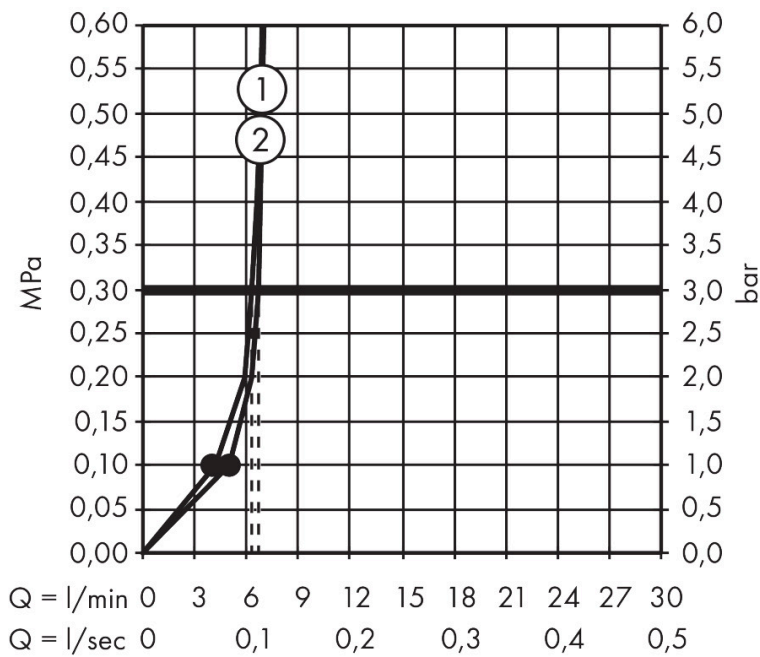

Merk	hansgrohe
Artikelnaam	Crometta handdouche Vario EcoSmart
Art.nr.	26332400
Oppervlakte	wit/chroom
Netto prijs	28,72 EUR

Product foto

Maat tekeningen

Kenmerken

- diameter douchekop 100 mm
- Rain, IntenseRain
- wisselen straalsoort door draaien straalplaat
- doorstroomhoeveelheid Rain bij 3 bar: 6,7 l/min
- doorstroomhoeveelheid IntenseRain straal bij 3 bar: 6,3 l/min
- maximale doorstroomhoeveelheid bij 3 bar: 6,7 l/min
- functie van: 5 l/min
- met interne watervoering
- afspoelbare filterring
- EcoSmart: Veel waterplezier met veel minder water
- EU taxonomie: max. 8l/min

Technologie

Straalsoorten

Certificaat

Merk hansgrohe
 Artikelnaam **Crometta** handdouche Vario EcoSmart
 Art.nr. 26332400
 Oppervlakte wit/chroom
 Netto prijs 28,72 EUR

Stroomschema

De verbruikswaarden werden in overeenstemming met de praktijk met de bijbehorende armaturen (thermostaat/mengkraan/inbouwventiel) gemeten.

Merk	hansgrohe
Artikelnaam	Crometta handdouche Vario EcoSmart
Art.nr.	26332400
Oppervlakte	wit/chroom
Netto prijs	28,72 EUR

Explosietekening voor bouwjaar: >04/16

Merk hansgrohe
Artikelnaam **Crometta** handdouche Vario EcoSmart
Art.nr. 26332400
Oppervlakte wit/chroom
Netto prijs 28,72 EUR