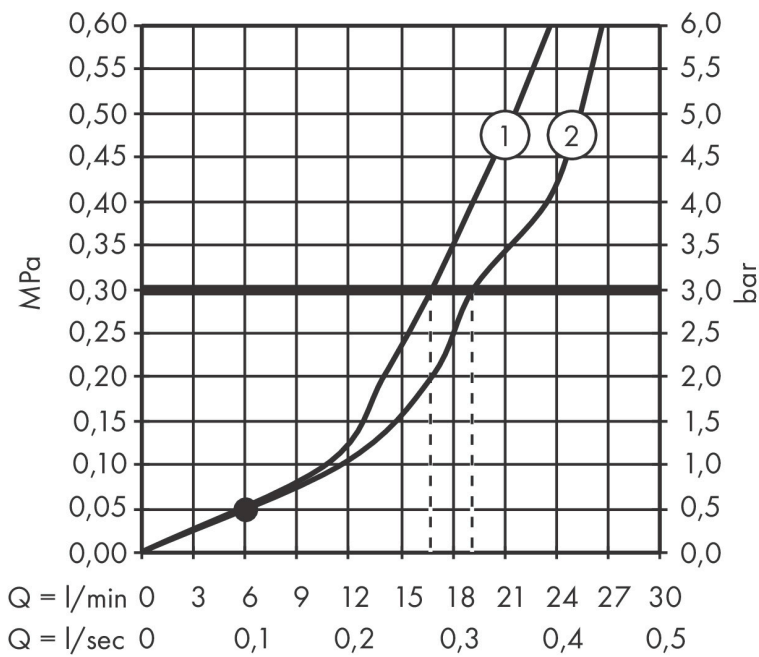

Merk hansgrohe
Artikelnaam **Talis E** ééngreeps badmengkraan opbouw
Art.nr. 71740140
Oppervlakte Brushed Bronze
Netto prijs 365,58 EUR

Stroomschema

1 Shower outlet with 1B-resistance
2 Baduitloop