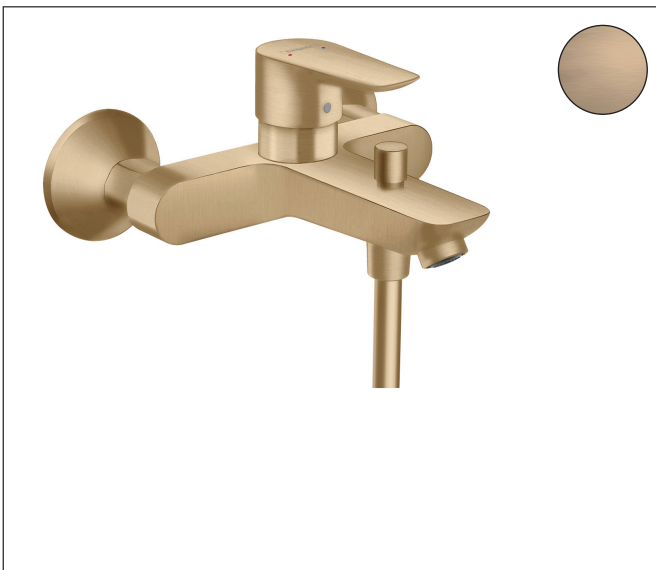

Merk hansgrohe  
 Artikelnaam **Talis E** ééngreeps badmengkraan opbouw  
 Art.nr. 71740140  
 Oppervlakte Brushed Bronze  
 Netto prijs 365,58 EUR

## Kenmerken

- voorsprong uitloop 194 mm
- hartafstand: 150 ± 12 mm
- straalsoort mengkraan: normale straal
- maximale doorstroomhoeveelheid bij 3 bar: 19,2 l/min
- keramisch kardoes
- temperatuurbegrenzing instelbaar
- omstelling met automatische reset
- S-aansluitingen
- wandmontage

## Technologie

Merk hansgrohe  
 Artikelnaam **Talis E** ééngreeps badmengkraan opbouw  
 Art.nr. 71740140  
 Oppervlakte Brushed Bronze  
 Netto prijs 365,58 EUR

## Stroomschema

1 Shower outlet with 1B-resistance  
 2 Baduitloop

Merk	hansgrohe
Artikelnaam	<b>Talis E</b> ééngreeps badmengkraan opbouw
Art.nr.	71740140
Oppervlakte	Brushed Bronze
Netto prijs	365,58 EUR