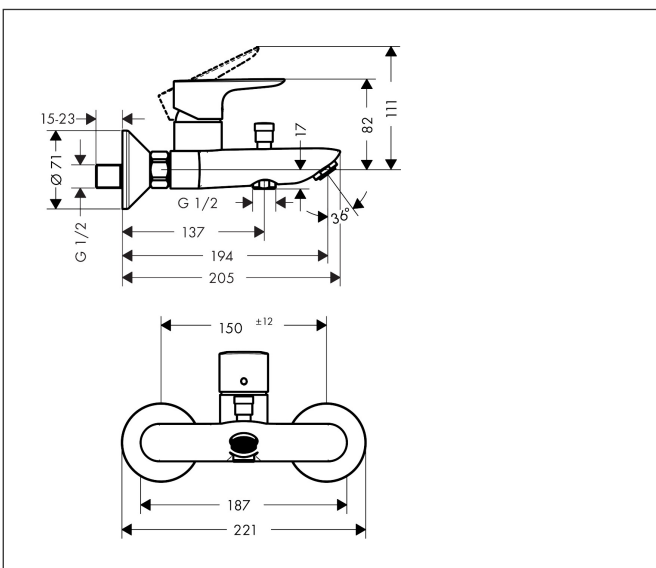

Merk hansgrohe  
 Artikelnaam **Talis E** ééngreeps badmengkraan opbouw  
 Art.nr. 71740140  
 Oppervlakte Brushed Bronze  
 Netto prijs 365,58 EUR

## Kenmerken

- voorsprong uitloop 194 mm
- hartafstand: 150 ± 12 mm
- straalsoort mengkraan: normale straal
- maximale doorstroomhoeveelheid bij 3 bar: 19,2 l/min
- keramisch kardoes
- temperatuurbegrenzing instelbaar
- omstelling met automatische reset
- S-aansluitingen
- wandmontage

## Maat tekeningen

## Onderdelen voor bouwjaar: >07/19

Pos	Beschrijving	Art.nr.	Prijs
1	greep	92666140	40,14
2	greepstop	96338000	3,12
3	afdekkap	97406140	25,90
4	moer	97977000	34,01
5	O-Ring 32x2	98193000	3,12
6	O-ring 33x1,5	98164000	3,12
7	kardoes compl.	92730000	54,08
8	borgschroef	95140000	4,99
9	dichting	95008000	8,01
10	perlator M24x1 (30 l/min)	96512140	19,86
11	trekknop	97981140	25,90
12	huls	97979140	19,86
13	omstelling	97978000	54,08
14	moeren set	96157140	40,14
15	O-ring 15x2	98163000	3,12
16	aansluiting	97220000	13,21
17	zeefdichting	96922000	8,01
18	rozet Ø 70 mm	94135140	16,22
19	S-koppelingenset (±12 mm)	94140000	42,22
20	slagdemper	96429000	4,99