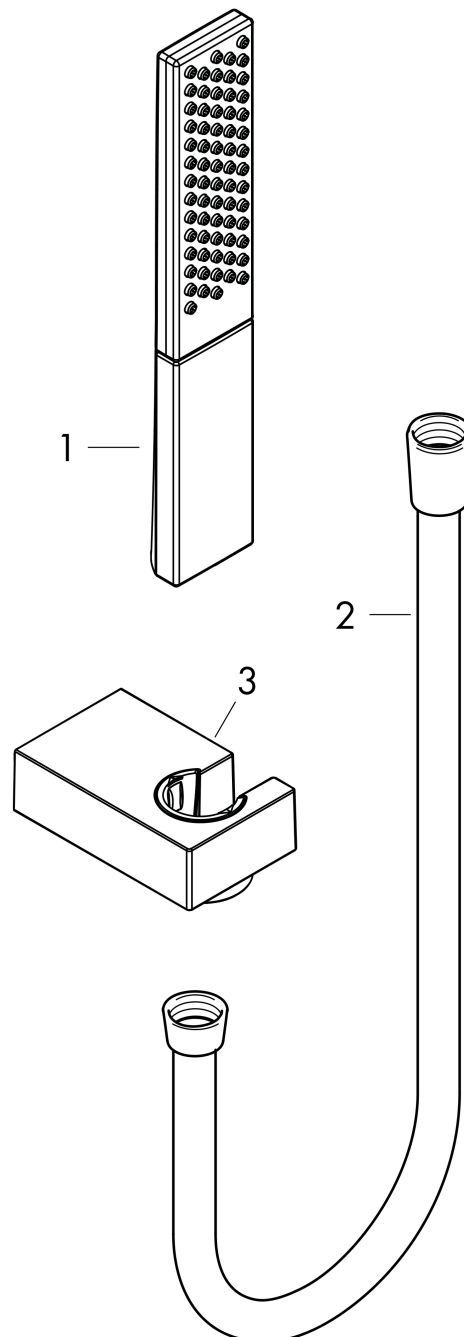

Merk hansgrohe
Artikelnaam **Rainfinity** PowderRain douchehouderset 100 1jet met doucheslang 160 cm
Art.nr. 26856000
Oppervlakte chroom
Netto prijs 190,30 EUR

Explosietekening voor bouwjaar: >10/19

Merk hansgrohe
Artikelnaam **Rainfinity** PowderRain douchehouderset 100 1jet met doucheslang 160 cm
Art.nr. 26856000
Oppervlakte chroom
Netto prijs 190,30 EUR

Onderdelen voor bouwjaar: >10/19

Pos	Beschrijving	Art.nr.	Prijs
1	Handdouche	26866000	107,58
2	doucheslang Isiflex'B 1,60 m	28276000	32,43
3	douchehouder	28387000	62,90