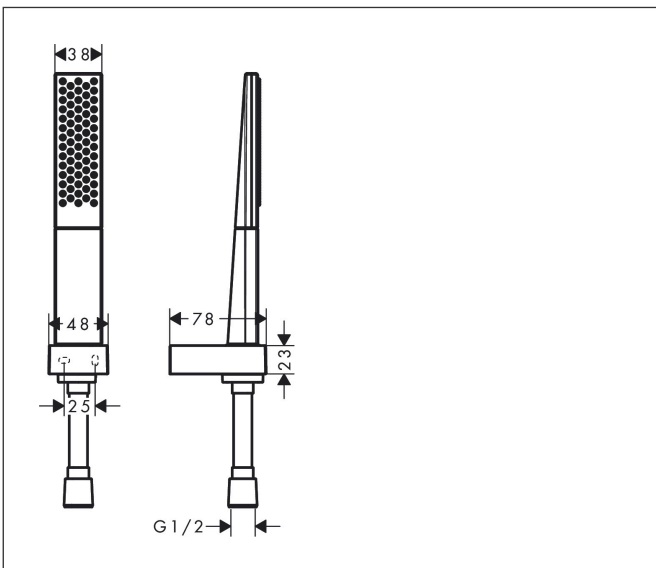

Merk hansgrohe  
 Artikelnaam **Rainfinity** PowderRain douchehouder set 100 1jet met doucheslang 160 cm  
 Art.nr. 26856000  
 Oppervlakte chroom  
 Netto prijs 190,30 EUR

reddot award 2019  
 best of the best

## Kenmerken

- bestaat uit: staafhanddouche, douchehouder, doucheslang
- diameter handdouche 100 x 38 mm
- PowderRain
- QuickClean: Kalkaanslag kun je eenvoudig met je vinger verwijderen
- doucheslang met conische moer aan beide uiteinden
- draaikoppeling voorkomt dat de slang in de knoop raakt
- lengte doucheslang: 1600 mm
- geïntegreerde houder
- wandhouders van metaal
- afspoelbare filtering

## Maat tekeningen